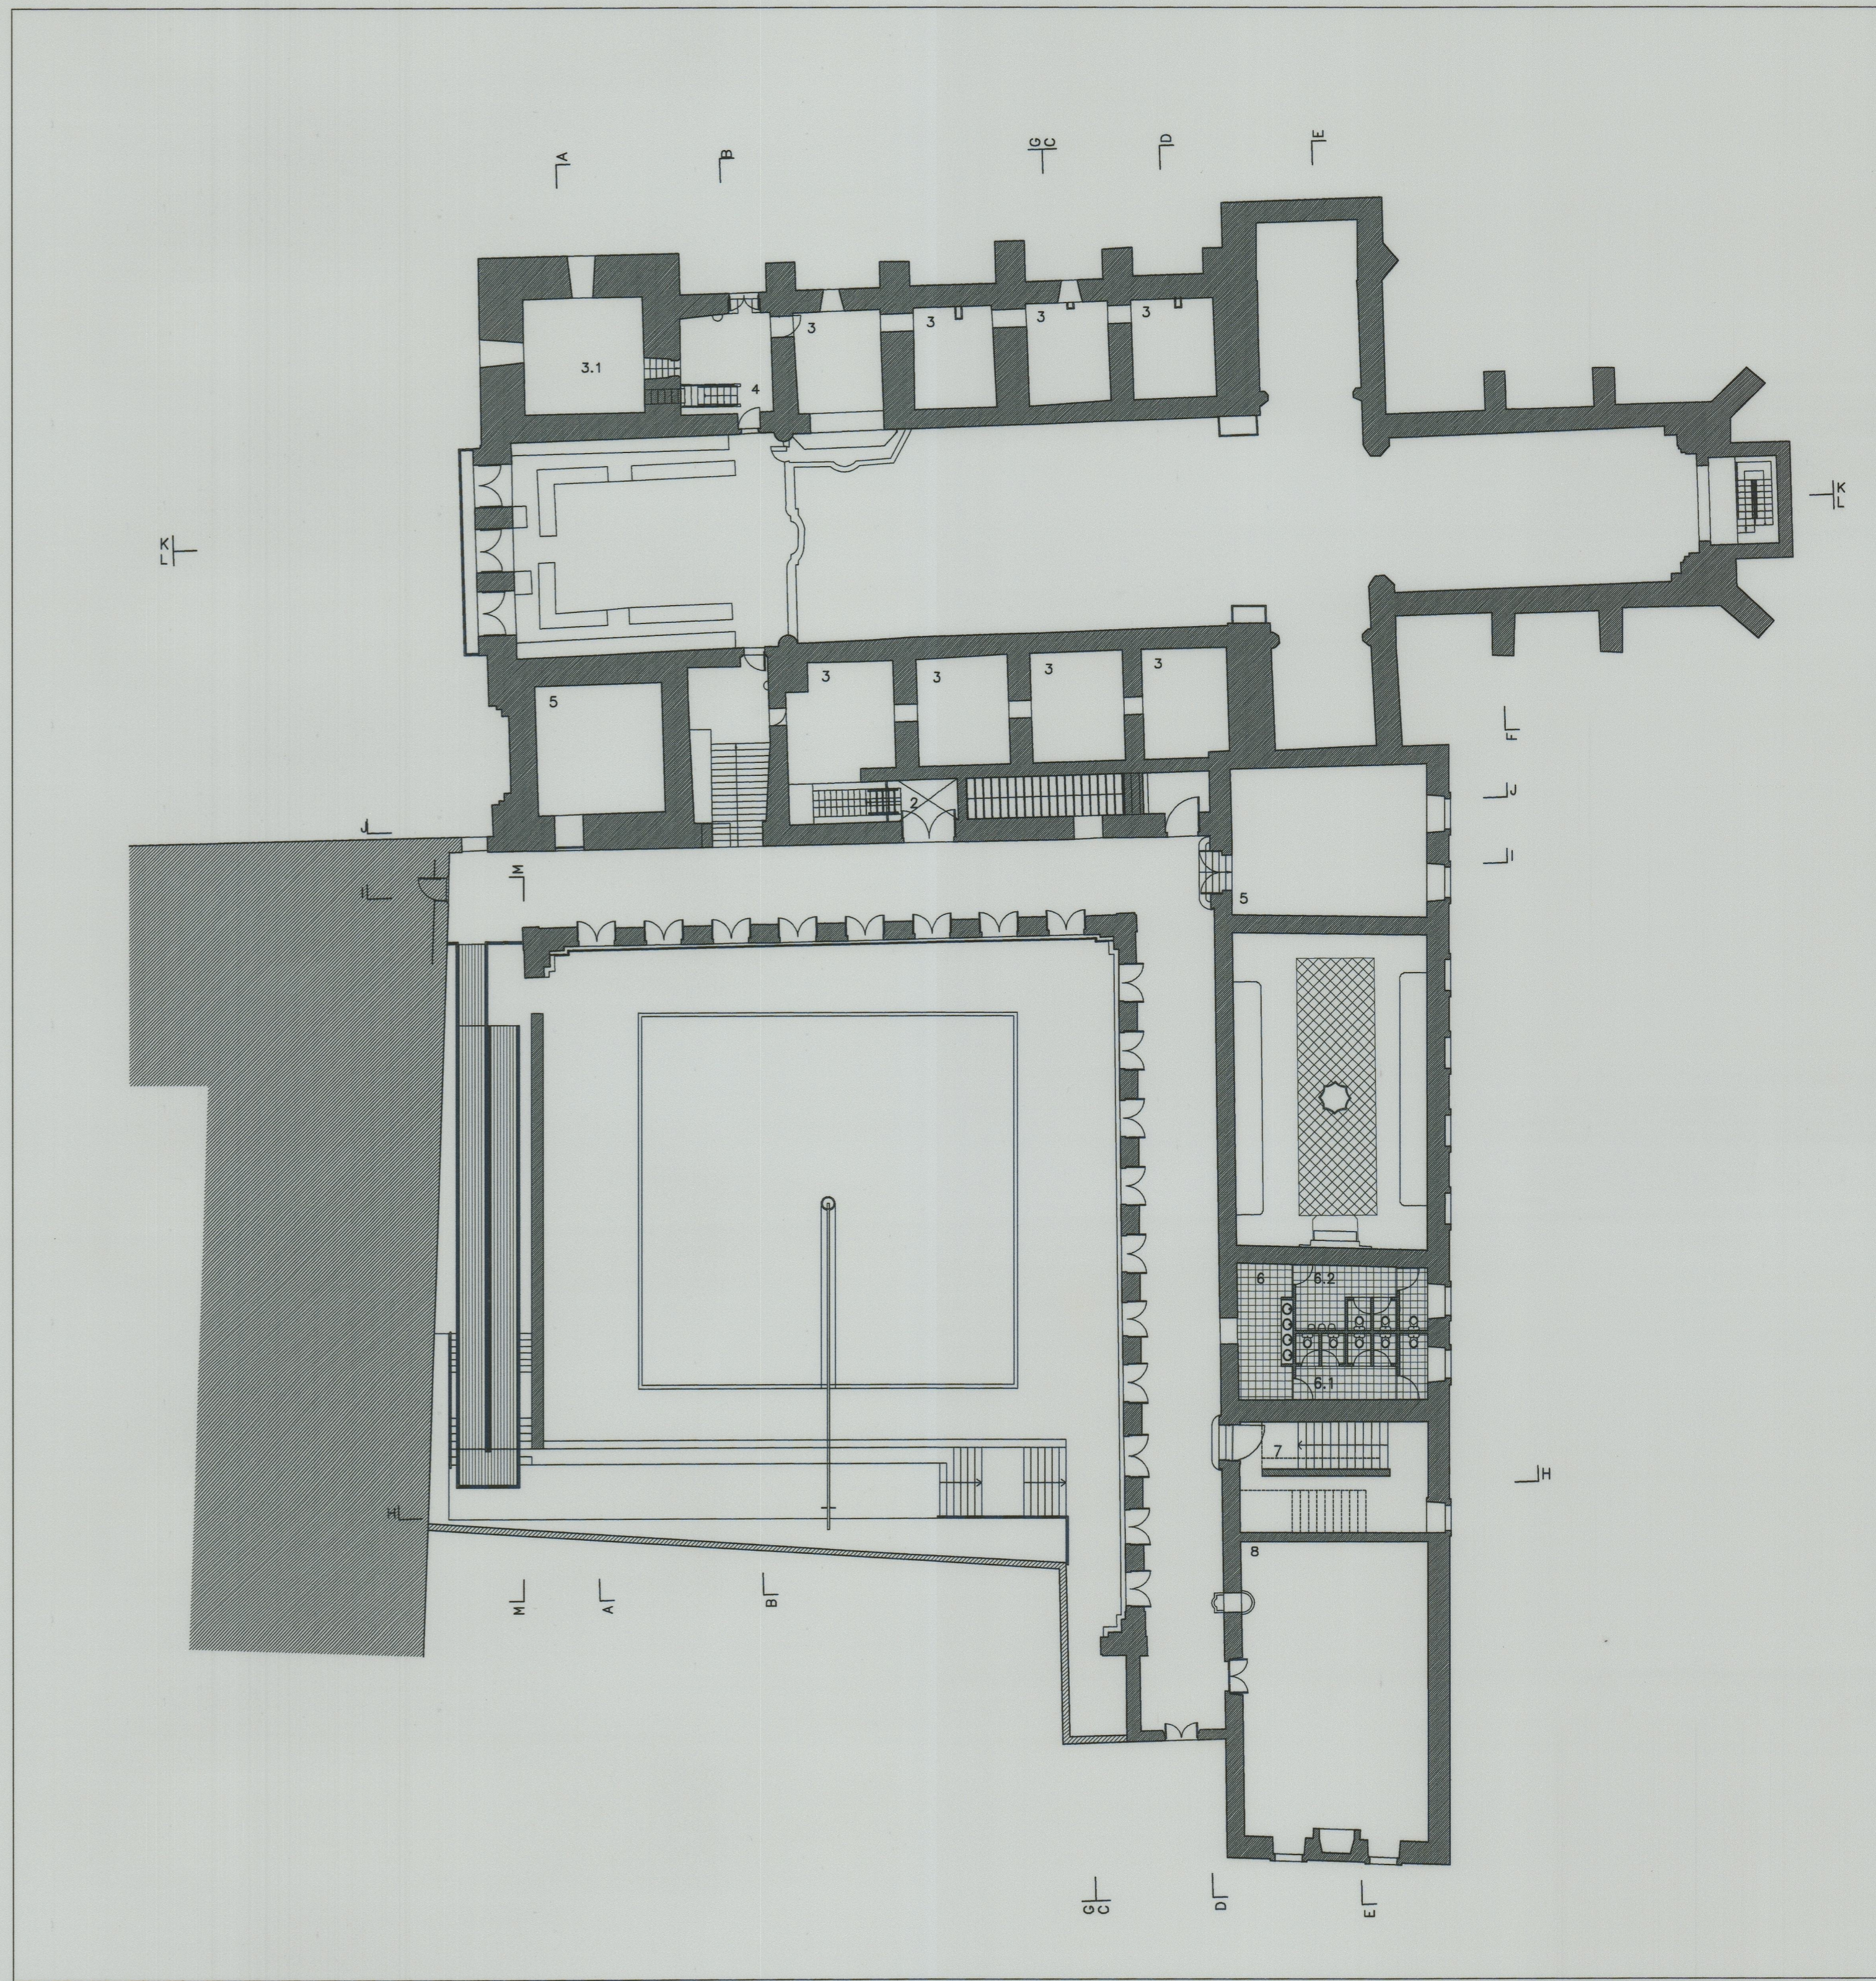

PLANTA DO PISO 1 - PROPOSTO

INSTITUTO PORTUGUÊS DO PATRIMÓNIO ARQUITECTÓNICO E ARQUEOLÓGICO		9.95
ÁREA DE MAR DE FRADES		ESCALA: 1:200
PLANTA GERAL		PROJETO:
PLANTA DO 1º ANDAR		A5
PROJETO: FRANCISCO DE ASSIS / PLANO 1987		DEZ.99

Esta 3002
41-3235