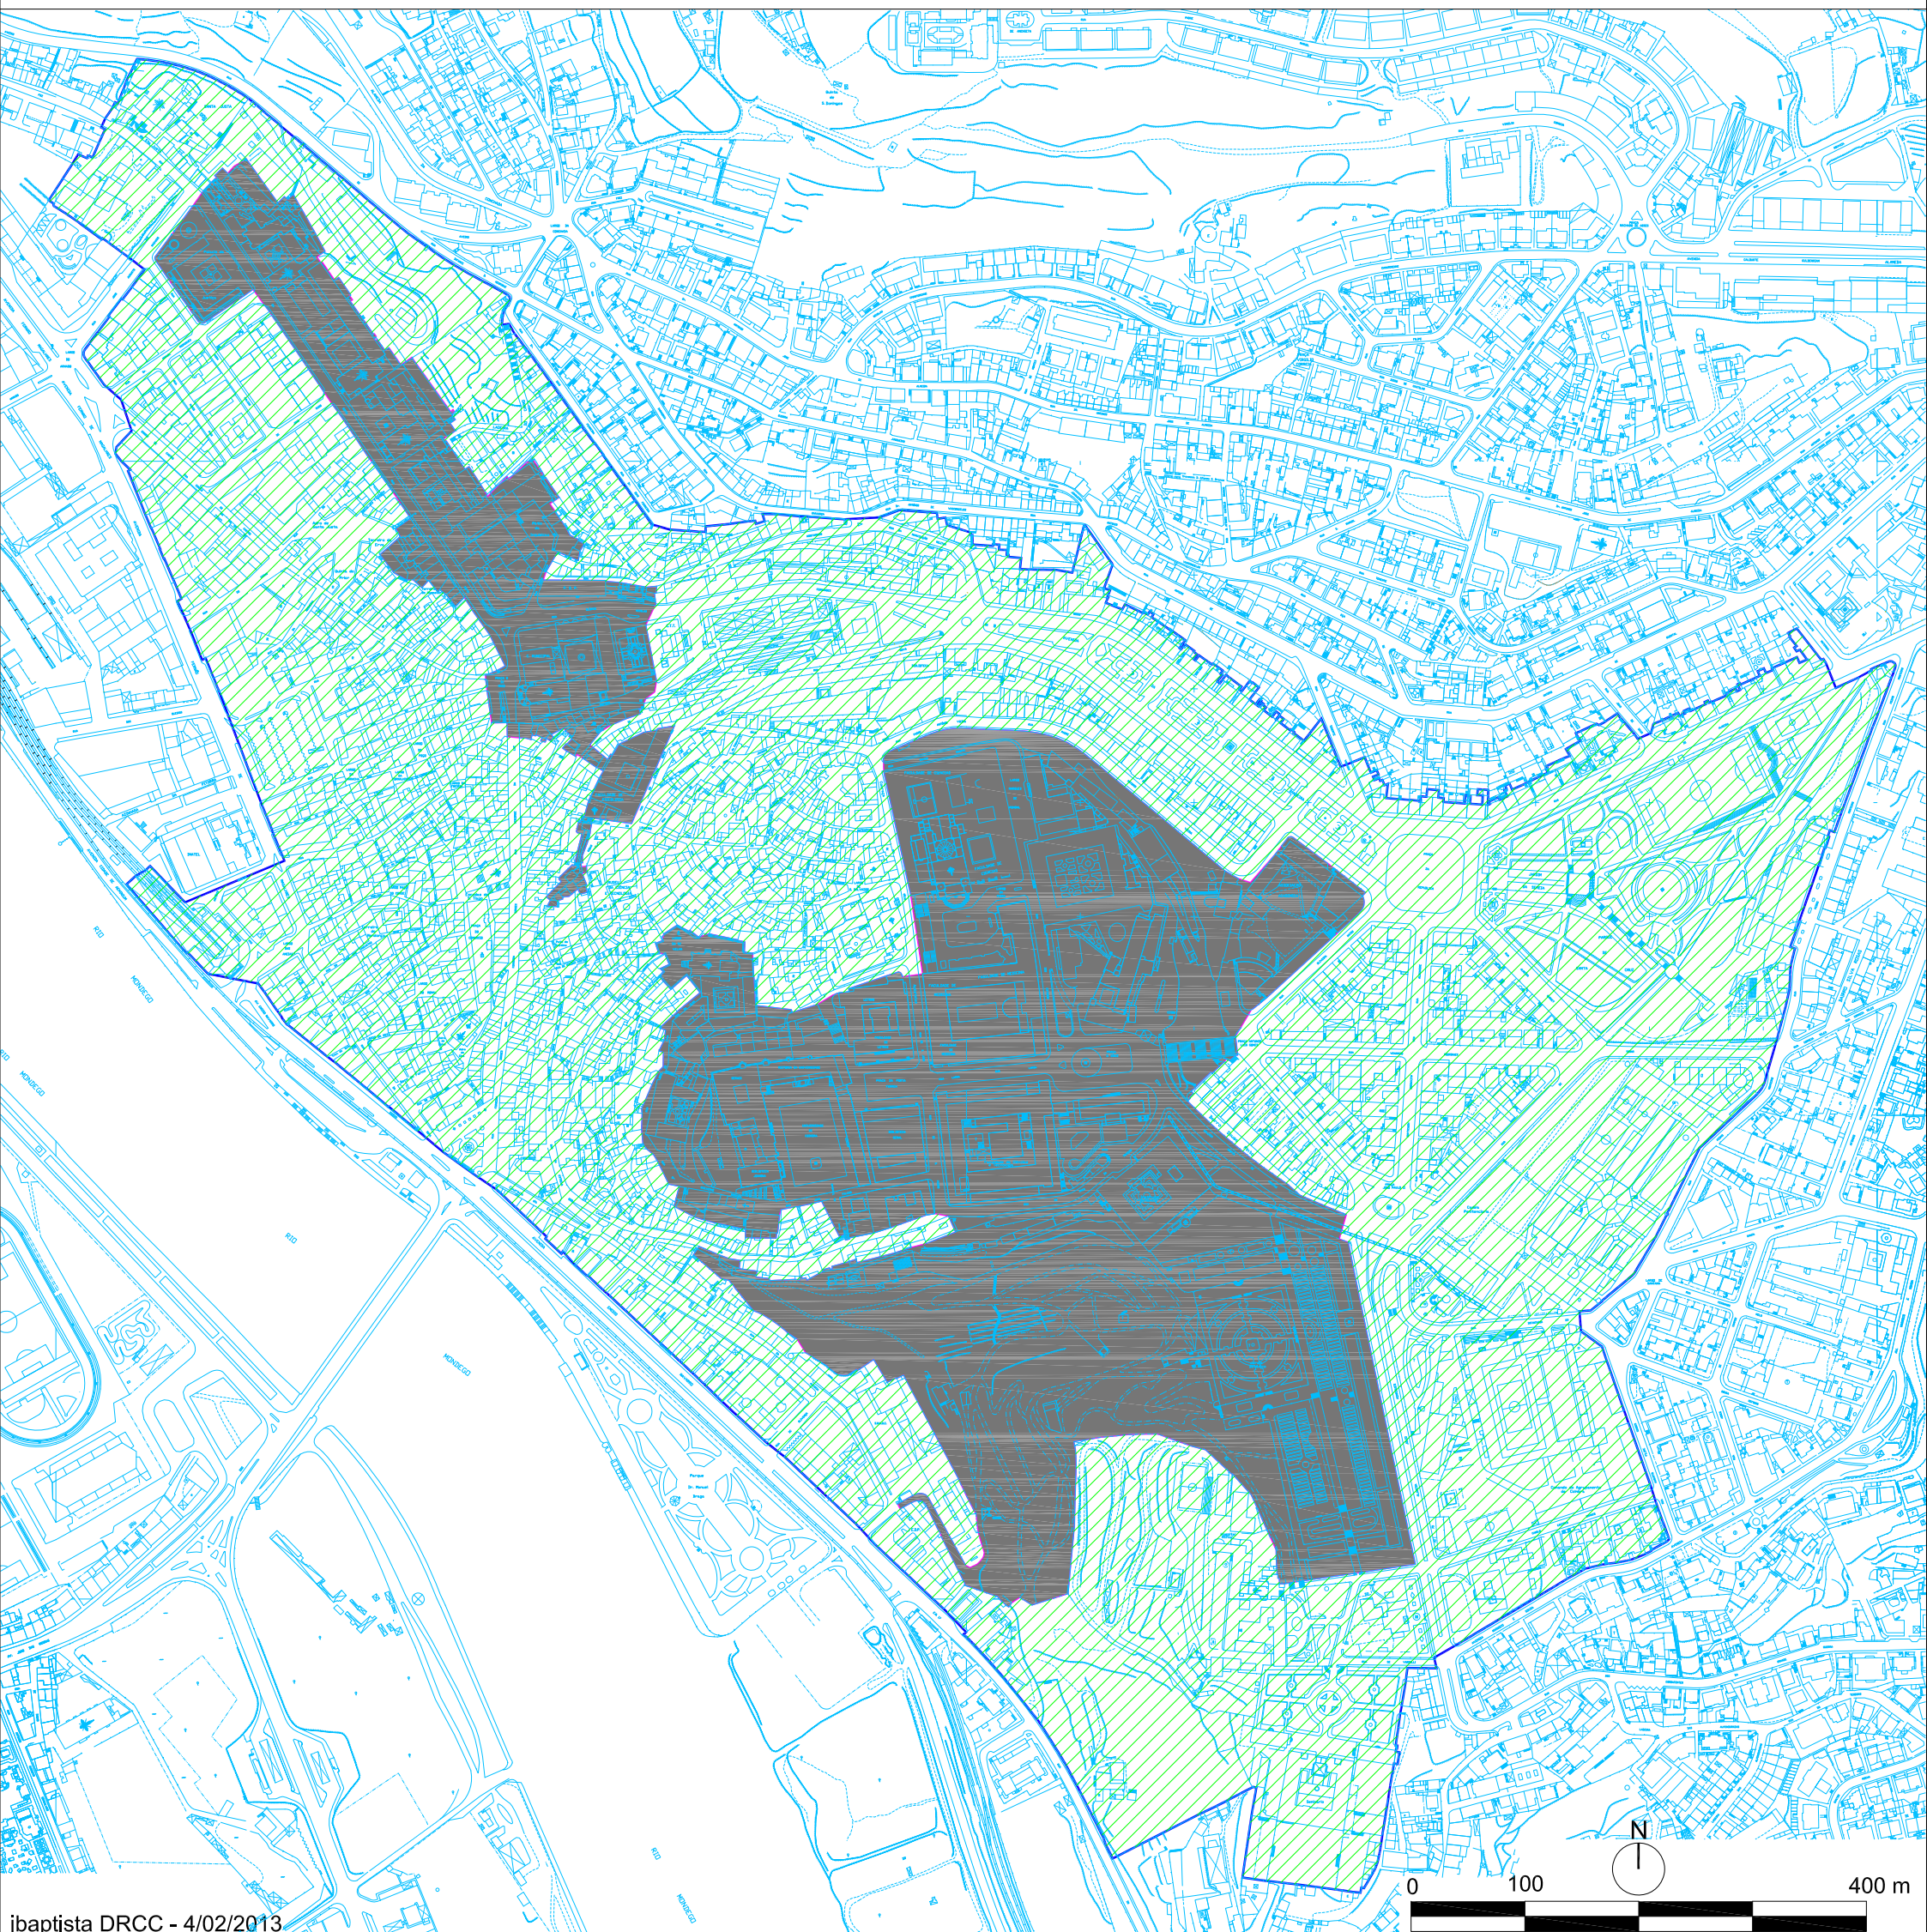

UNIVERSIDADE DE COIMBRA - Alta e Sofia

Concelho de Coimbra
Cidade de Coimbra

-  Limite do Conjunto Nacional em vias de classificação
-  Limite da ZEP provisória

UNIVERSIDADE DE COIMBRA - Alta e Sofia

Coimbra
Freguesias de Almedina, Santa Cruz e Sé Nova
Concelho de Coimbra

-  Limite do conjunto em vias de classificação (EVC)
-  Limite da zona especial de proteção provisória (ZEP)

UNIVERSIDADE DE COIMBRA - Alta e Sofia

Coimbra
Freguesias de Almedina, Santa Cruz e Sé Nova
Concelho de Coimbra

-  Conjunto de interesse nacional (MN)
-  Zona especial de proteção provisória (ZEPP)