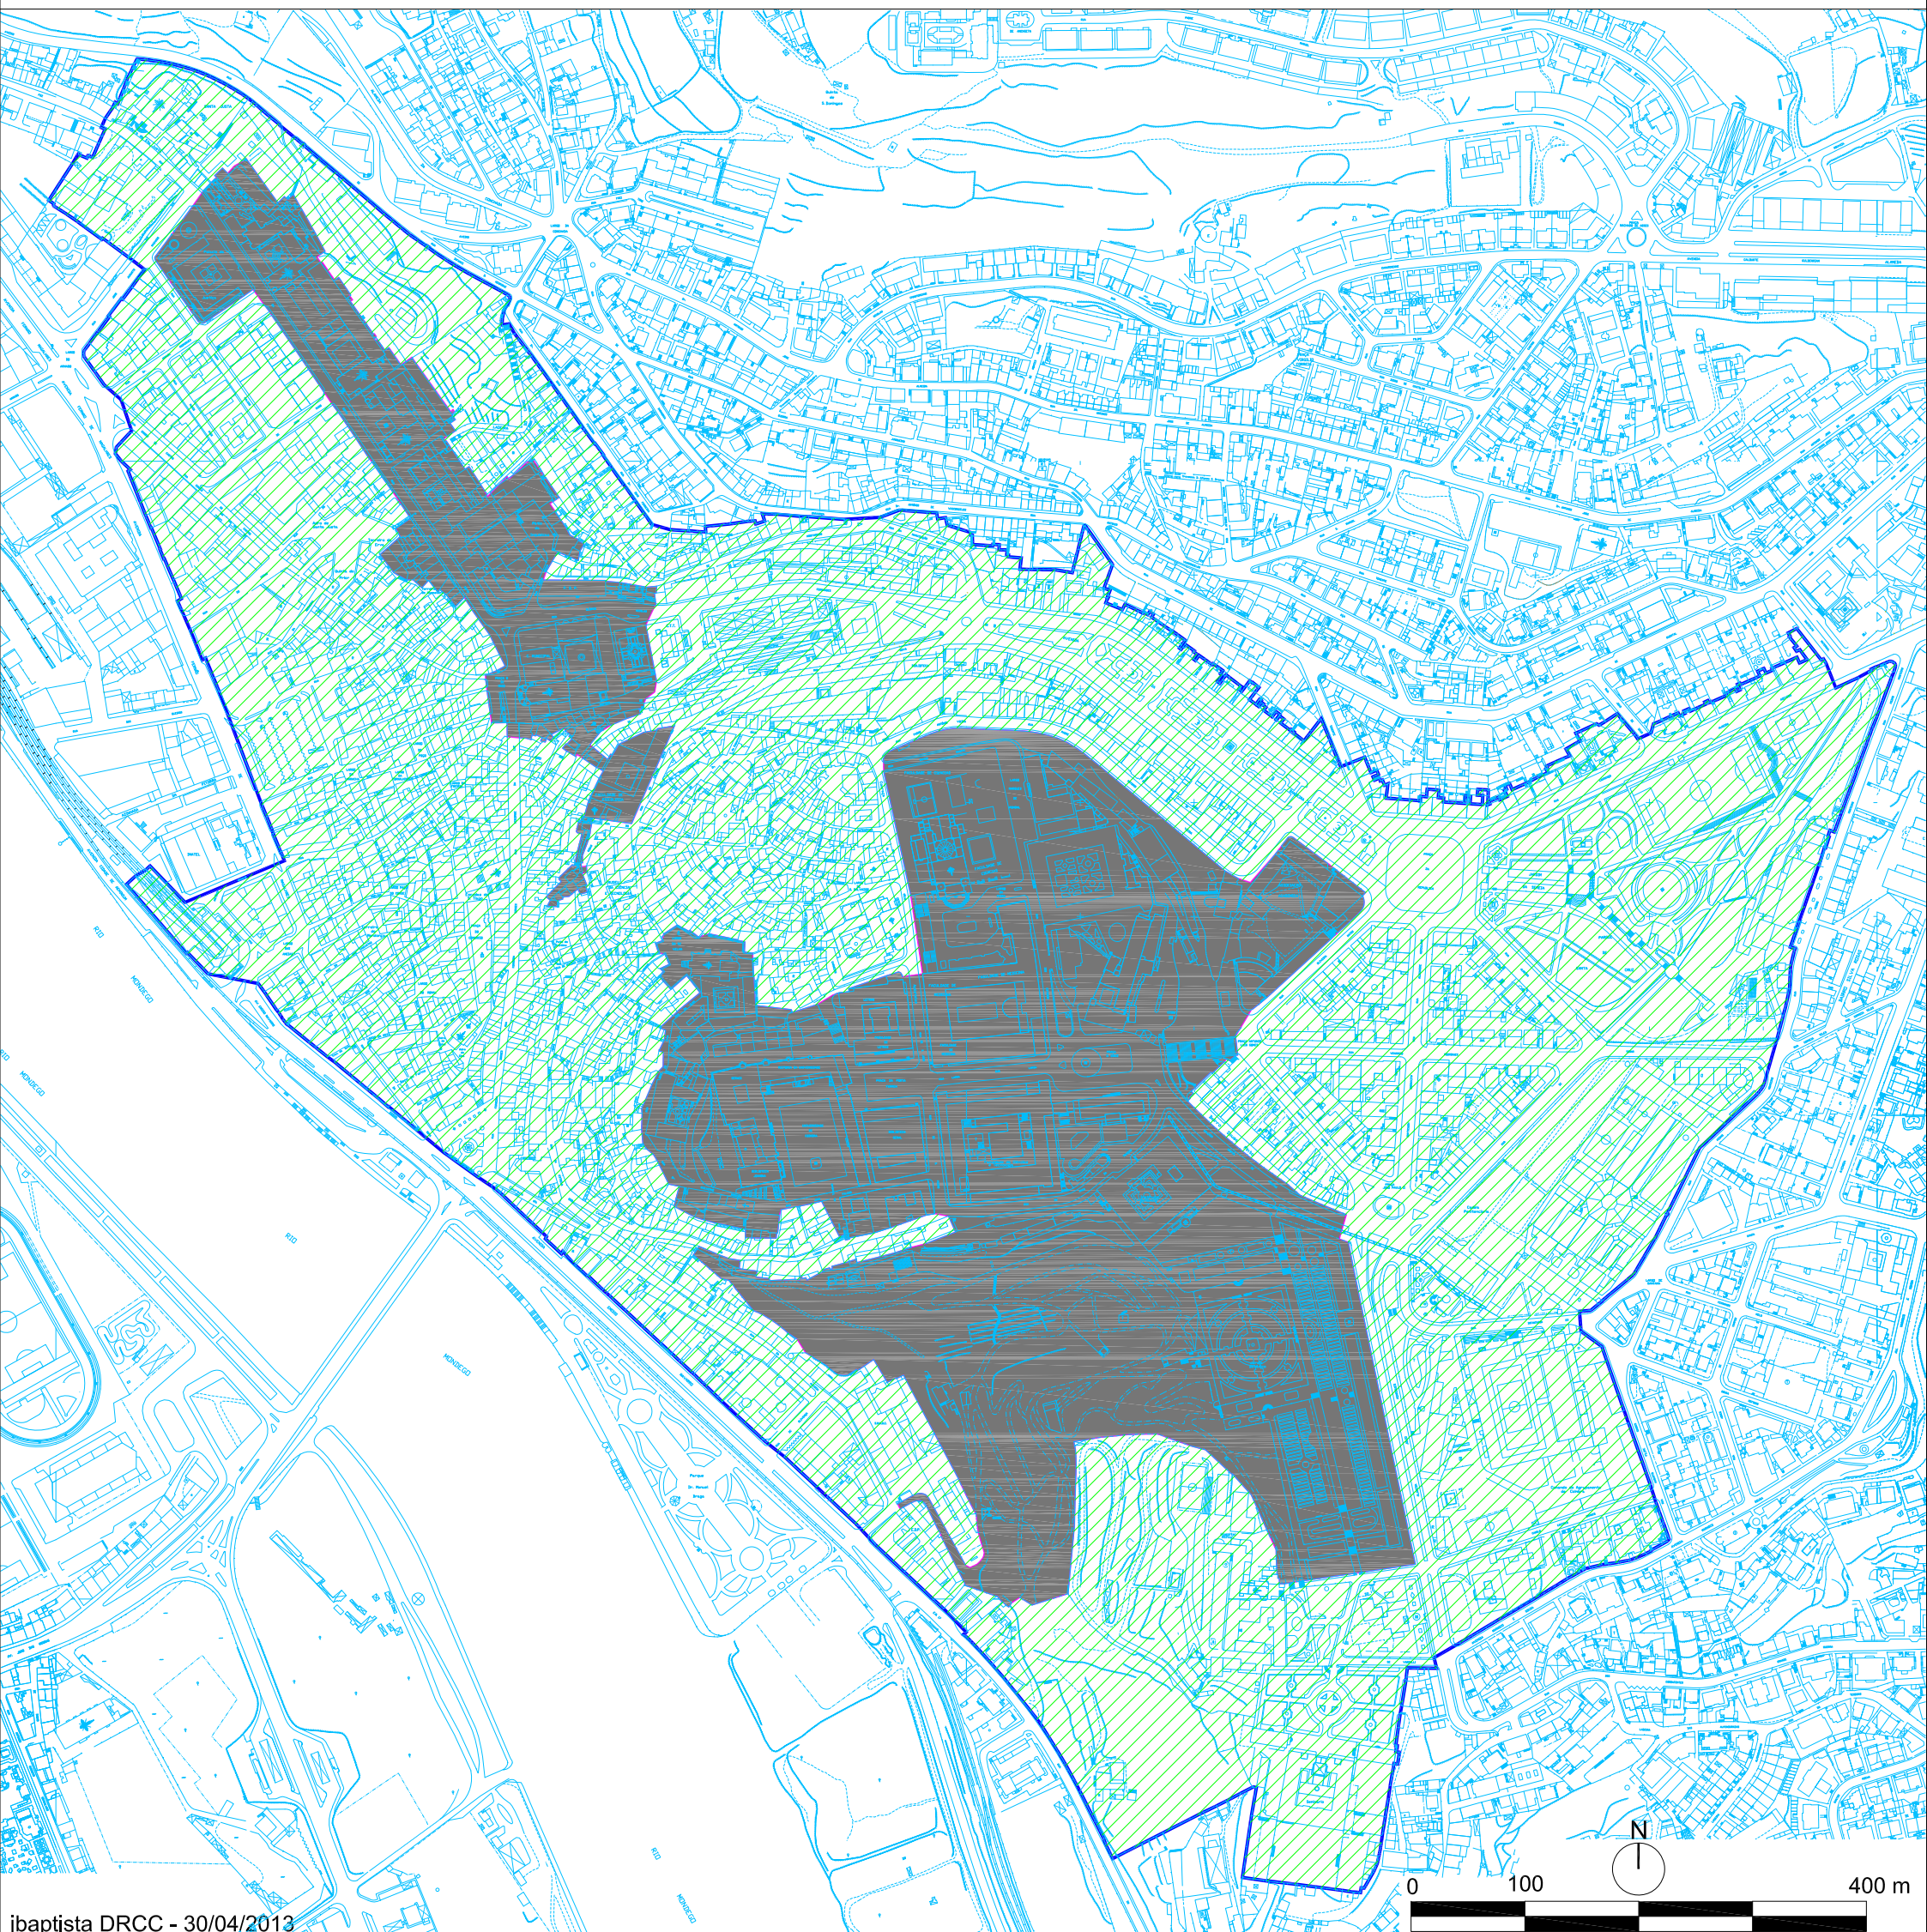

UNIVERSIDADE DE COIMBRA - Alta e Sofia

Concelho de Coimbra
Cidade de Coimbra

-  Limite do Conjunto Nacional em vias de classificação
-  Limite da ZEP provisória

UNIVERSIDADE DE COIMBRA - Alta e Sofia

Coimbra
Freguesias de Almedina, Santa Cruz e Sé Nova
Concelho de Coimbra

-  Limite do conjunto em vias de classificação (EVC)
-  Limite da zona especial de proteção provisória (ZEP)

UNIVERSIDADE DE COIMBRA - Alta e Sofia

Coimbra
Freguesias de Almedina, Santa Cruz e Sé Nova
Concelho de Coimbra

-  Conjunto de interesse nacional (MN)
-  Zona especial de proteção provisória (ZEPP)