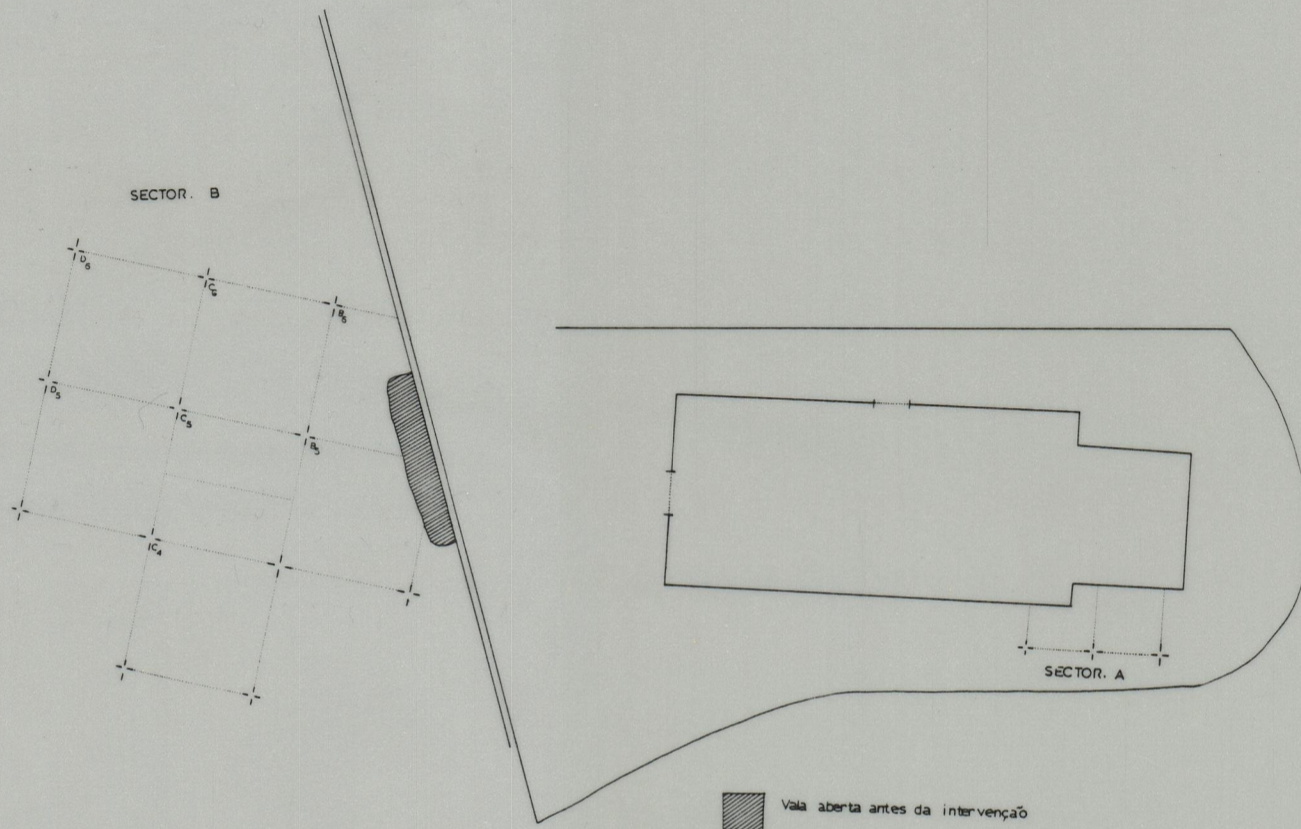

Necrópole de Senhora de Vales

18.13.08

COTA 843

18.13.08

41-1189

COTA 7400

18.13.08

DADO	IPPAR	Arquivo nº
DES. 1/100	DIRECÇÃO REGIONAL DO PORTO	DESENHO nº
	NECRÓPOLE Sra dos VALES	Data: Nov. 94
Escala: 1/100	VILA POÇA	
	OVADAS - RESENDE	