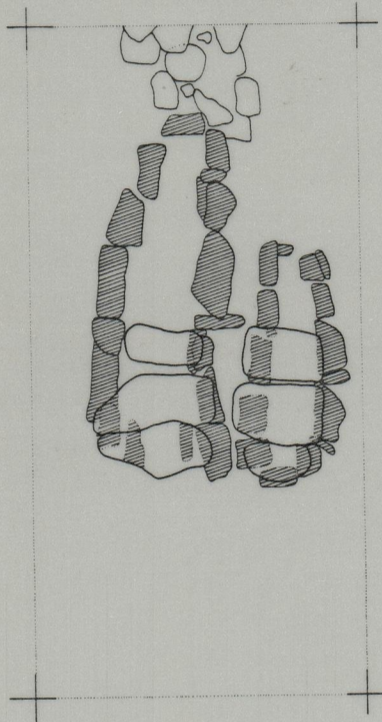

Necrópole de Senhora de Vales

18.13.08

COTA 843

18.13.08

41-1189

COTA 7400

18.13.08

DADO	IPPAR	Arquivo nº
DES. 1/100	DIRECÇÃO REGIONAL DO PORTO	DESENHO nº
	NECRÓPOLE Sra dos VALES	Data: Nov. 94
Escala: 1/100	VILA POÇA	
	OVADAS - RESENDE	