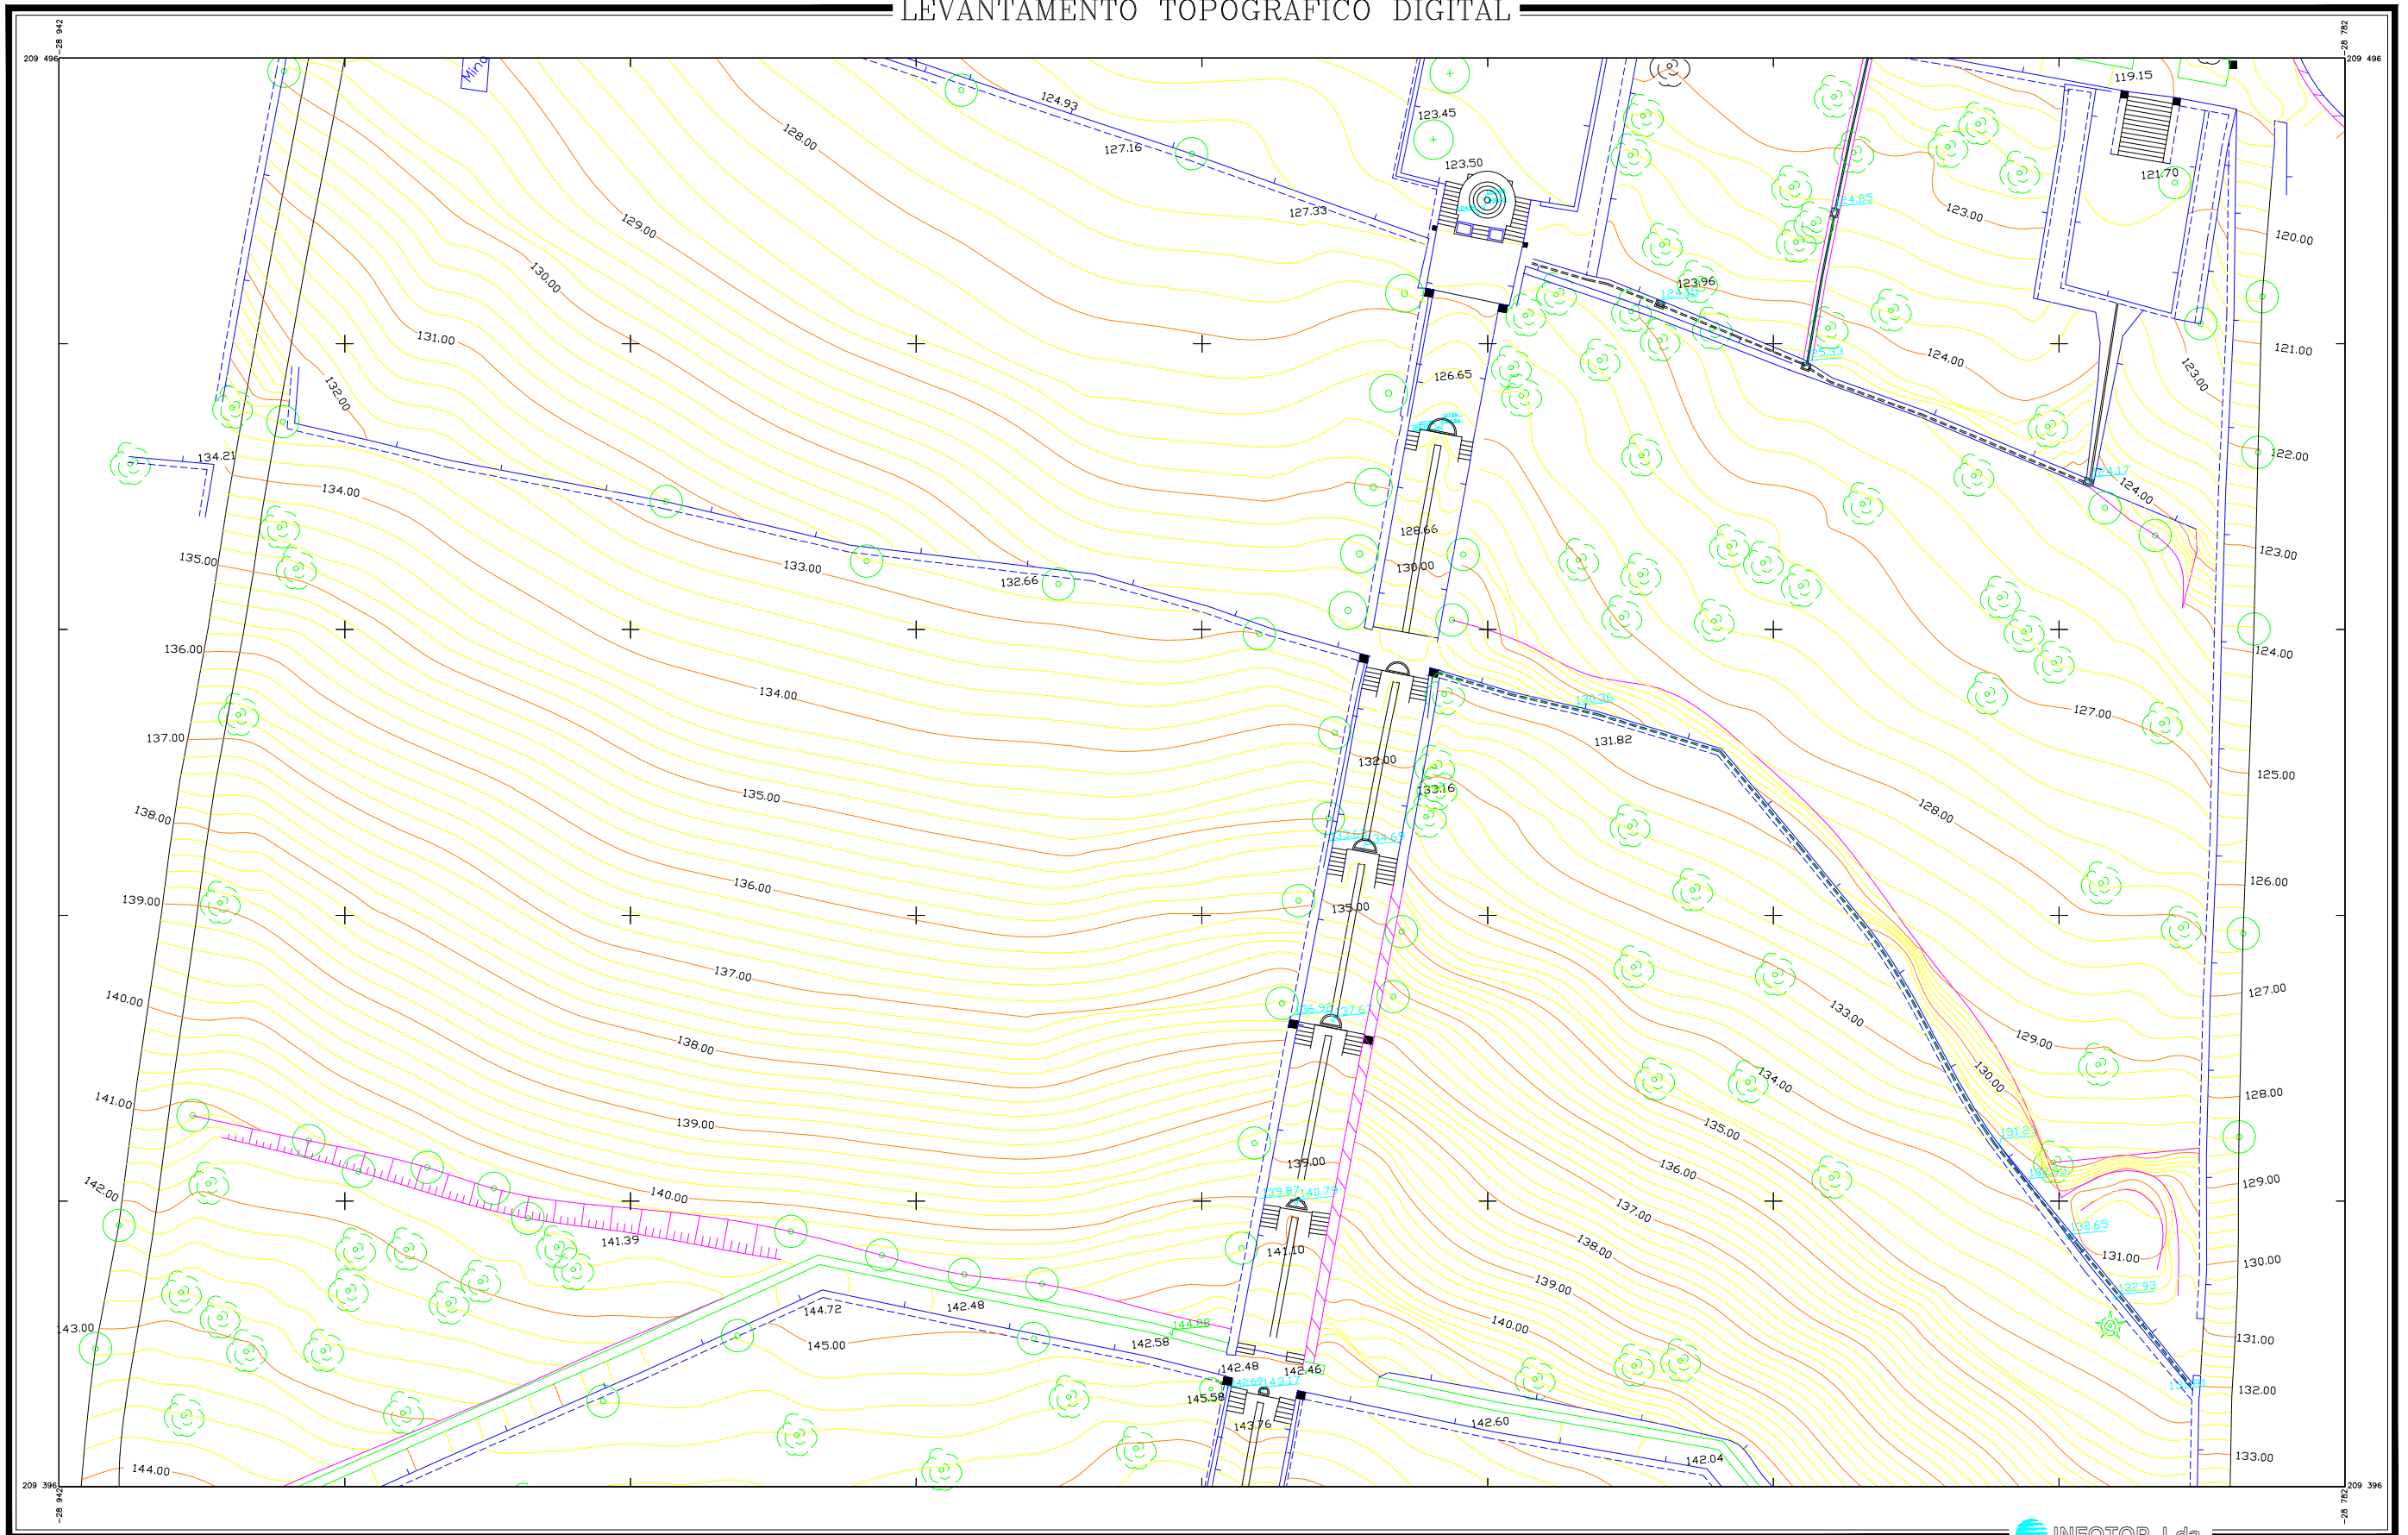

1
2
3

MOSTEIRO DE TIBÃES

1

LEVANTAMENTO TOPOGRAFICO DIGITAL

LEVANTAMENTO TOPOGRAFICO DIGITAL

LEVANTAMENTO TOPOGRÁFICO DIGITAL DA CERCA DO MOSTEIRO DE TIBÃES

- LEGENDA:**
- | | | | |
|--------------------|-------------------|------------------|---------------|
| ILUMINAÇÃO PÚBLICA | MUROS DE SUORTE | EDIFÍCIOS | CAIXA VISITA |
| POSTE DOS CTY | VEDAÇÃO DE ARAMES | ANEXOS, BARRACOS | POÇO |
| LÍMITE DE TERRENO | MUROS | CAMINHOS | SANITAMENTO |
| TALUDES | ÁRVORES | | BOCA INCÊNDIO |

- Equidistância: 1m / 5m

ESCALA 1:500

LEVANTAMENTO TOPOGRÁFICO DIGITAL DA CERCA DO MOSTEIRO DE TIBÃES

LEGENDA:

	ILUMINAÇÃO PÚBLICA		MUROS DE SUPORTE		EDIFÍCIOS		CAIXA VISITA
	POSTE DOS CTT		VEDAÇÃO DE ARAME		ANEXOS, BARRACOS		POÇO
	LÍMITE DE TERRENO		MUROS		SANEAMENTO		BOCA INCENDIO
	TALUDES		ÁRVORES		CAMINHOS		

- Equidistância: 1m / 5m

ESCALA 1:500

LEVANTAMENTO TOPOGRÁFICO DIGITAL DA CERCA DO MOSTEIRO DE TIBÃES

- LEGENDA:**
- | | | | |
|--------------------|------------------|------------------|---------------|
| ILUMINAÇÃO PÚBLICA | MUROS DE SUPORTE | EDIFÍCIOS | CAIXA VISITA |
| POSTE DOS CTT | VEDACAO DE ARAME | ANEXOS, BARRACOS | POÇO |
| LIMITE DE TERRENO | MUROS | SANEAMENTO | SANEAMENTO |
| TALUDES | ARVORES | CAMINHOS | BOCA INCENDIO |

- Equidistância: 1m / 5m

ESCALA 1:500

INFOTOP, Lda.