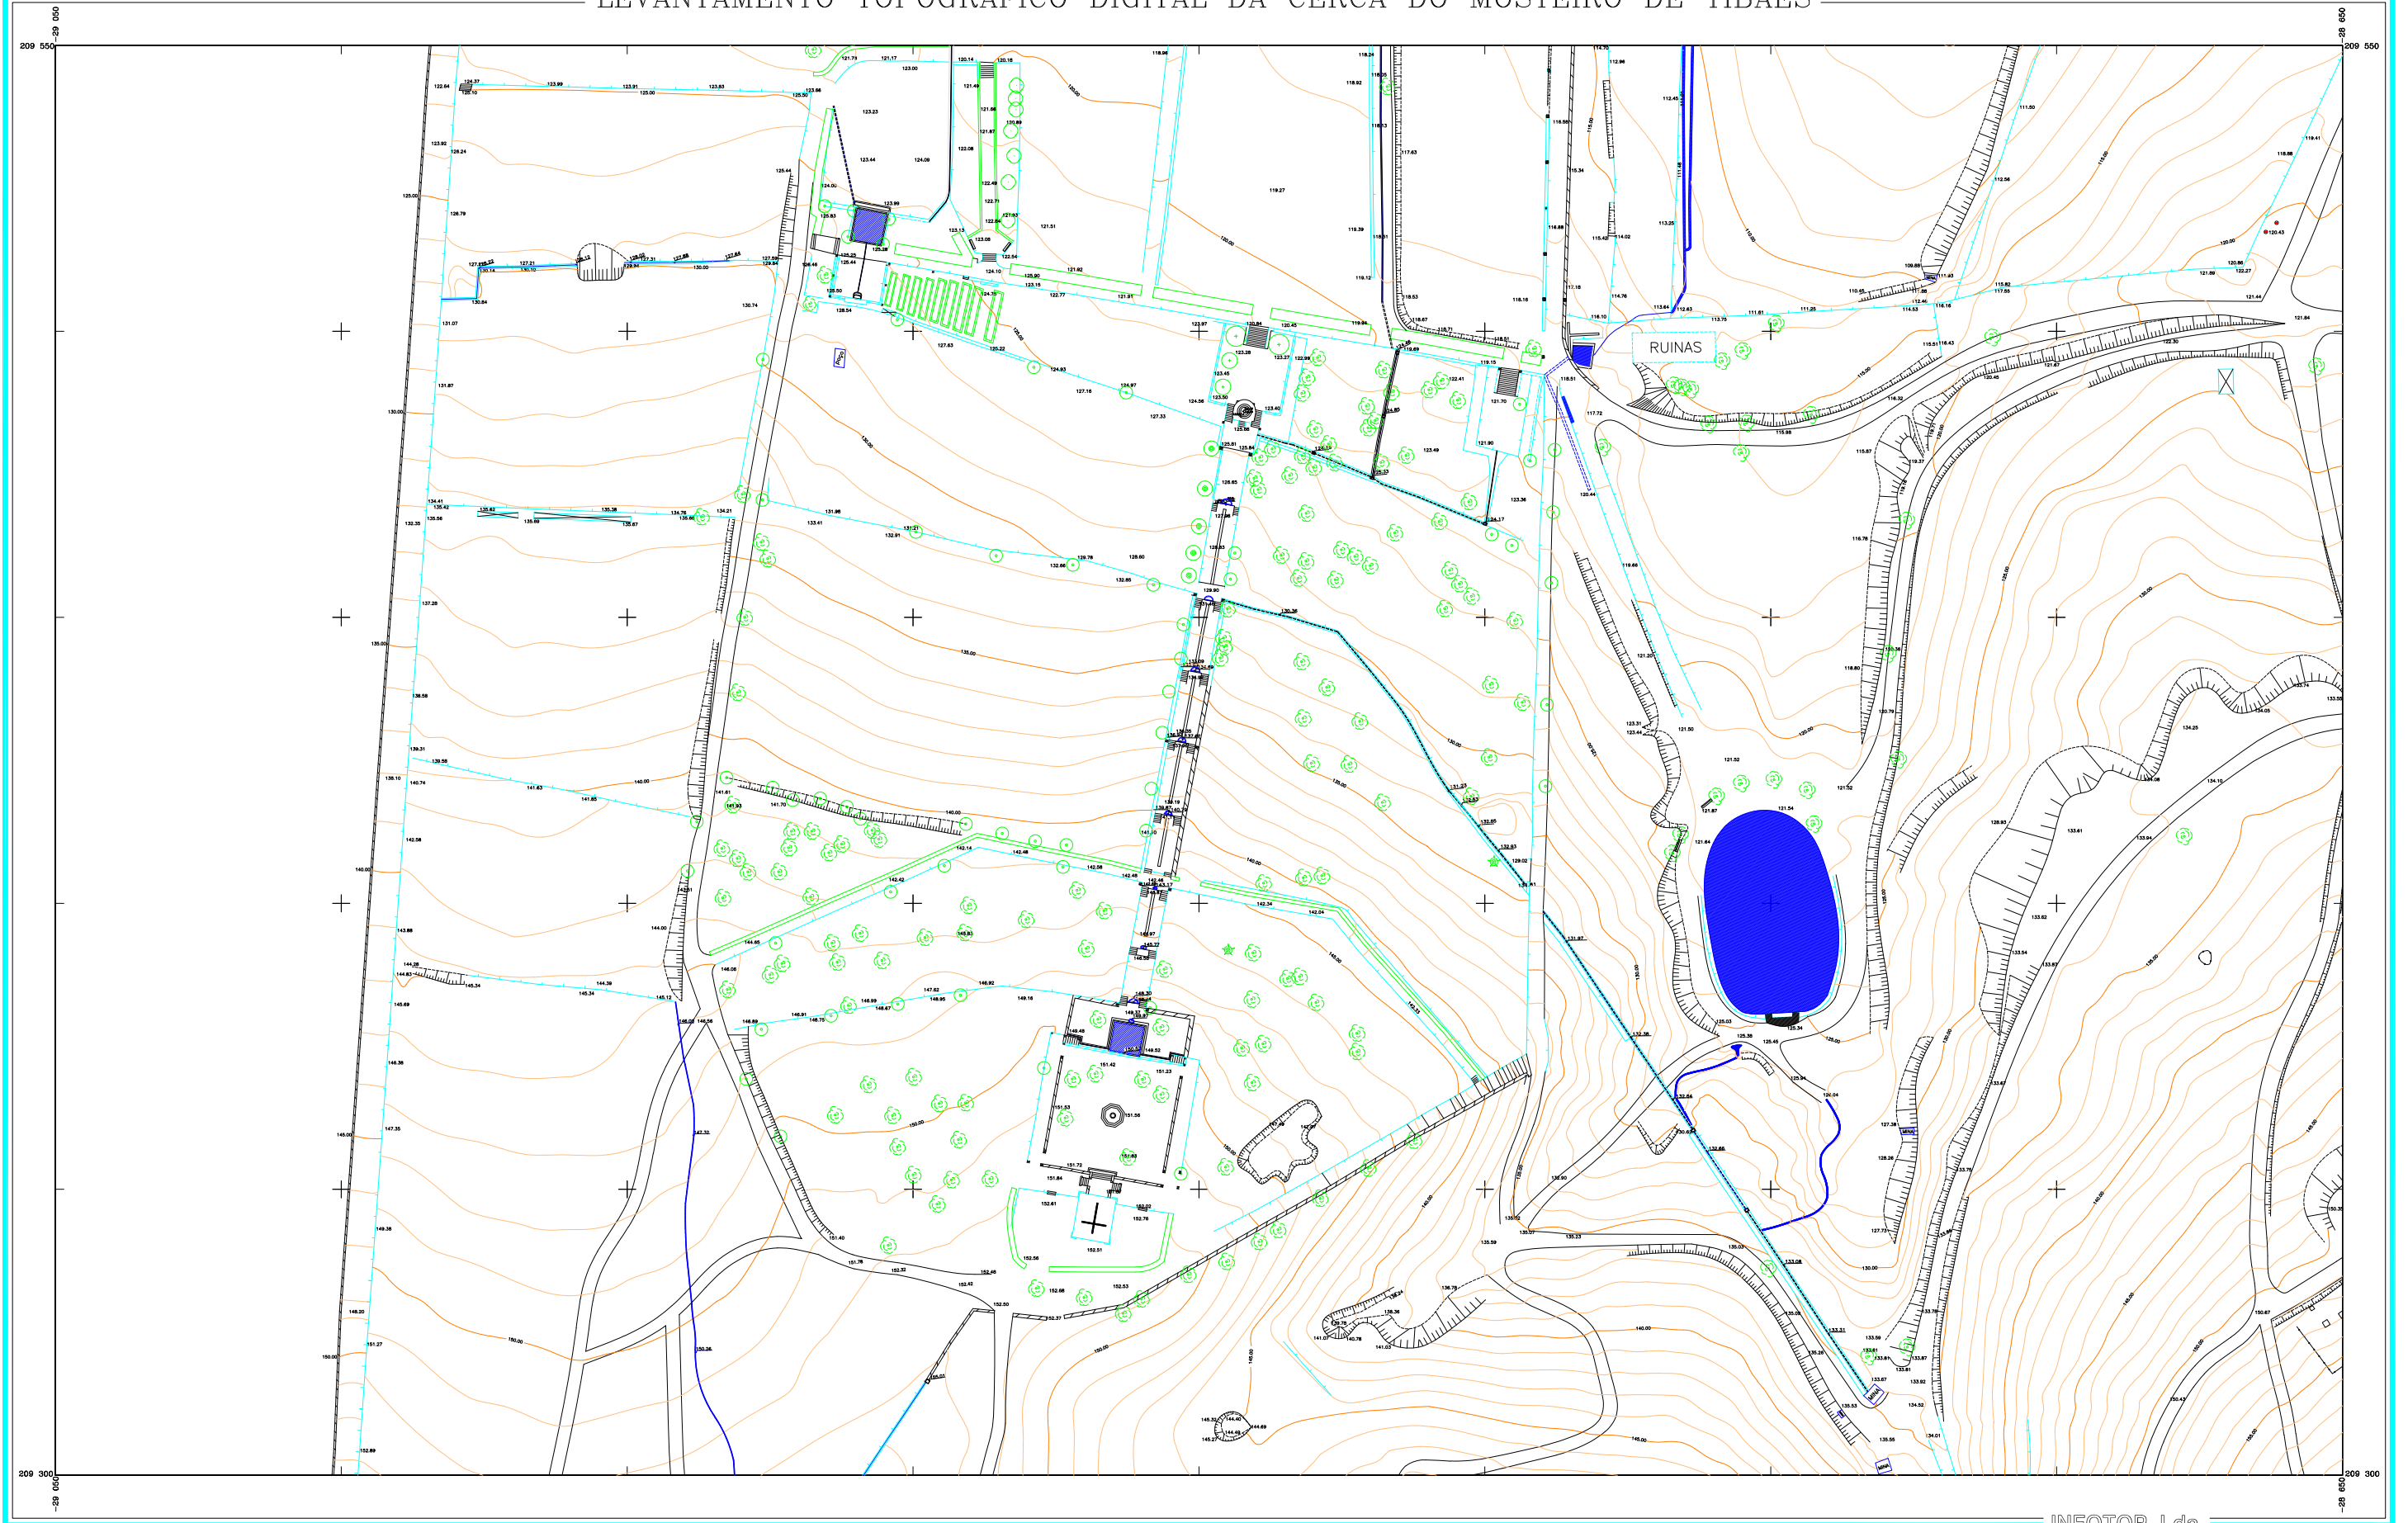

1
2
3

MOSTEIRO DE TIBÃES

1

LEVANTAMENTO TOPOGRAFICO DIGITAL

LEVANTAMENTO TOPOGRAFICO DIGITAL

LEVANTAMENTO TOPOGRÁFICO DIGITAL DA CERCA DO MOSTEIRO DE TIBÃES

- LEGENDA:**
- | | | | |
|--------------------|-------------------|------------------|---------------|
| ILUMINAÇÃO PÚBLICA | MUROS DE SUORTE | EDIFÍCIOS | CAIXA VISITA |
| POSTE DOS CTY | VEDAÇÃO DE ARAMES | ANEXOS, BARRACOS | POÇO |
| LÍMITE DE TERRENO | MUROS | CAMINHOS | SANITAMENTO |
| TALUDES | ÁRVORES | | BOCA INCÊNDIO |

- Equidistância: 1m / 5m

ESCALA 1:500

LEVANTAMENTO TOPOGRÁFICO DIGITAL DA CERCA DO MOSTEIRO DE TIBÃES

LEGENDA:

	ILUMINAÇÃO PÚBLICA		MUROS DE SUPORTE		EDIFÍCIOS		CAIXA VISITA
	POSTE DOS CTT		VEDAÇÃO DE ARAME		ANEXOS, BARRACOS		POÇO
	LÍMITE DE TERRENO		MUROS		SANEAMENTO		BOCA INCENDIO
	TALUDES		ÁRVORES		CAMINHOS		

- Equidistância: 1m / 5m

ESCALA 1:500

LEVANTAMENTO TOPOGRÁFICO DIGITAL DA CERCA DO MOSTEIRO DE TIBÃES

- LEGENDA:**
- | | | | |
|--------------------|------------------|------------------|---------------|
| ILUMINAÇÃO PÚBLICA | MUROS DE SUPORTE | EDIFÍCIOS | CAIXA VISITA |
| POSTE DOS CTT | VEDACAO DE ARAME | ANEXOS, BARRACOS | POÇO |
| LIMITE DE TERRENO | MUROS | SANEAMENTO | SANEAMENTO |
| TALUDES | ARVORES | CAMINHOS | BOCA INCENDIO |

- Equidistância: 1m / 5m

ESCALA 1:500

INFOTOP, Lda.