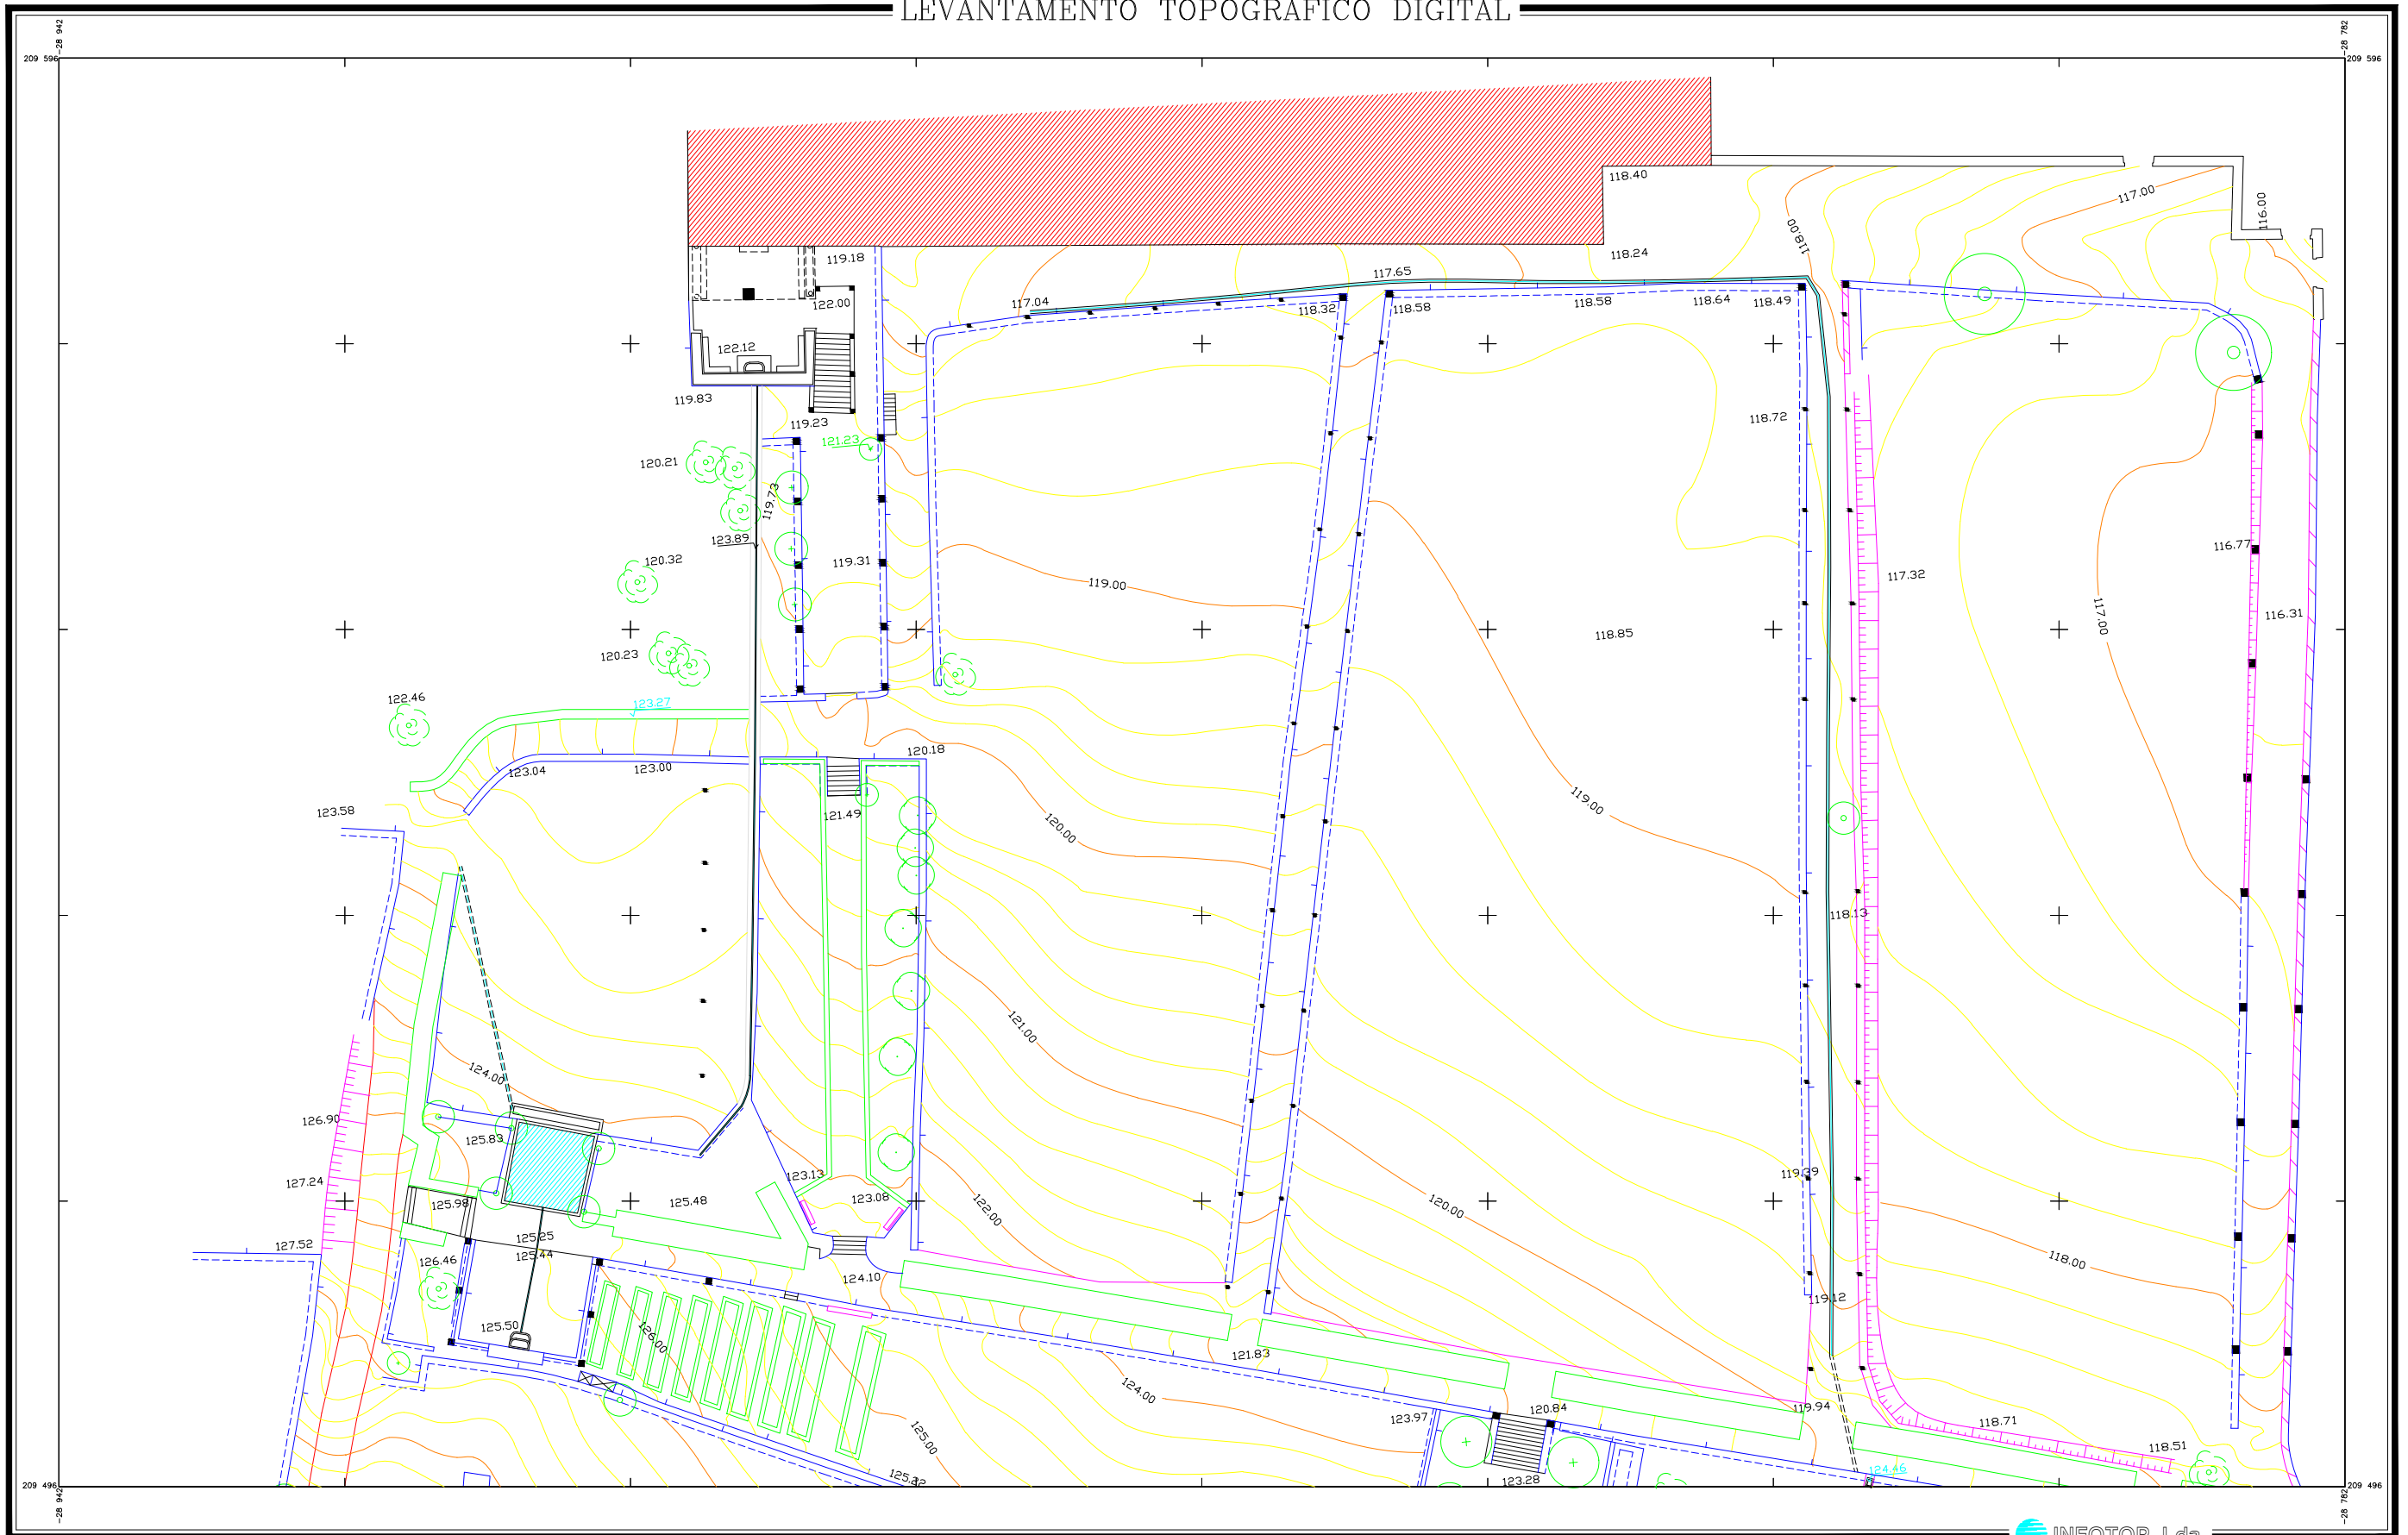

1
2
3

MOSTEIRO DE TIBÃES

1

LEVANTAMENTO TOPOGRAFICO DIGITAL

LEVANTAMENTO TOPOGRAFICO DIGITAL

LEVANTAMENTO TOPOGRÁFICO DIGITAL DA CERCA DO MOSTEIRO DE TIBÃES

- LEGENDA:**
- | | | | |
|--------------------|-------------------|------------------|---------------|
| ILUMINAÇÃO PÚBLICA | MUROS DE SUORTE | EDIFÍCIOS | CAIXA VISITA |
| POSTE DOS CTY | VEDAÇÃO DE ARAMES | ANEXOS, BARRACOS | POÇO |
| LÍMITE DE TERRENO | MUROS | CAMINHOS | SANITAMENTO |
| TALUDES | ÁRVORES | | BOCA INCÊNDIO |

- Equidistância: 1m / 5m

ESCALA 1:500

LEVANTAMENTO TOPOGRÁFICO DIGITAL DA CERCA DO MOSTEIRO DE TIBÃES

LEGENDA:

	ILUMINAÇÃO PÚBLICA		MUROS DE SUPORTE		EDIFÍCIOS		CAIXA VISITA
	POSTE DOS CTT		VEDAÇÃO DE ARAME		ANEXOS, BARRACOS		POÇO
	LÍMITE DE TERRENO		MUROS		SANEAMENTO		BOCA INCENDIO
	TALUDES		ÁRVORES		CAMINHOS		

- Equidistância: 1m / 5m

ESCALA 1:500

LEVANTAMENTO TOPOGRÁFICO DIGITAL DA CERCA DO MOSTEIRO DE TIBÃES

- LEGENDA:**
- | | | | |
|--------------------|------------------|------------------|---------------|
| ILUMINAÇÃO PÚBLICA | MUROS DE SUPORTE | EDIFÍCIOS | CAIXA VISITA |
| POSTE DOS CTT | VEDACAO DE ARAME | ANEXOS, BARRACOS | POÇO |
| LIMITE DE TERRENO | MUROS | SANEAMENTO | SANEAMENTO |
| TALUDES | ARVORES | CAMINHOS | BOCA INCENDIO |

- Equidistância: 1m / 5m

ESCALA 1:500

INFOTOP, Lda.