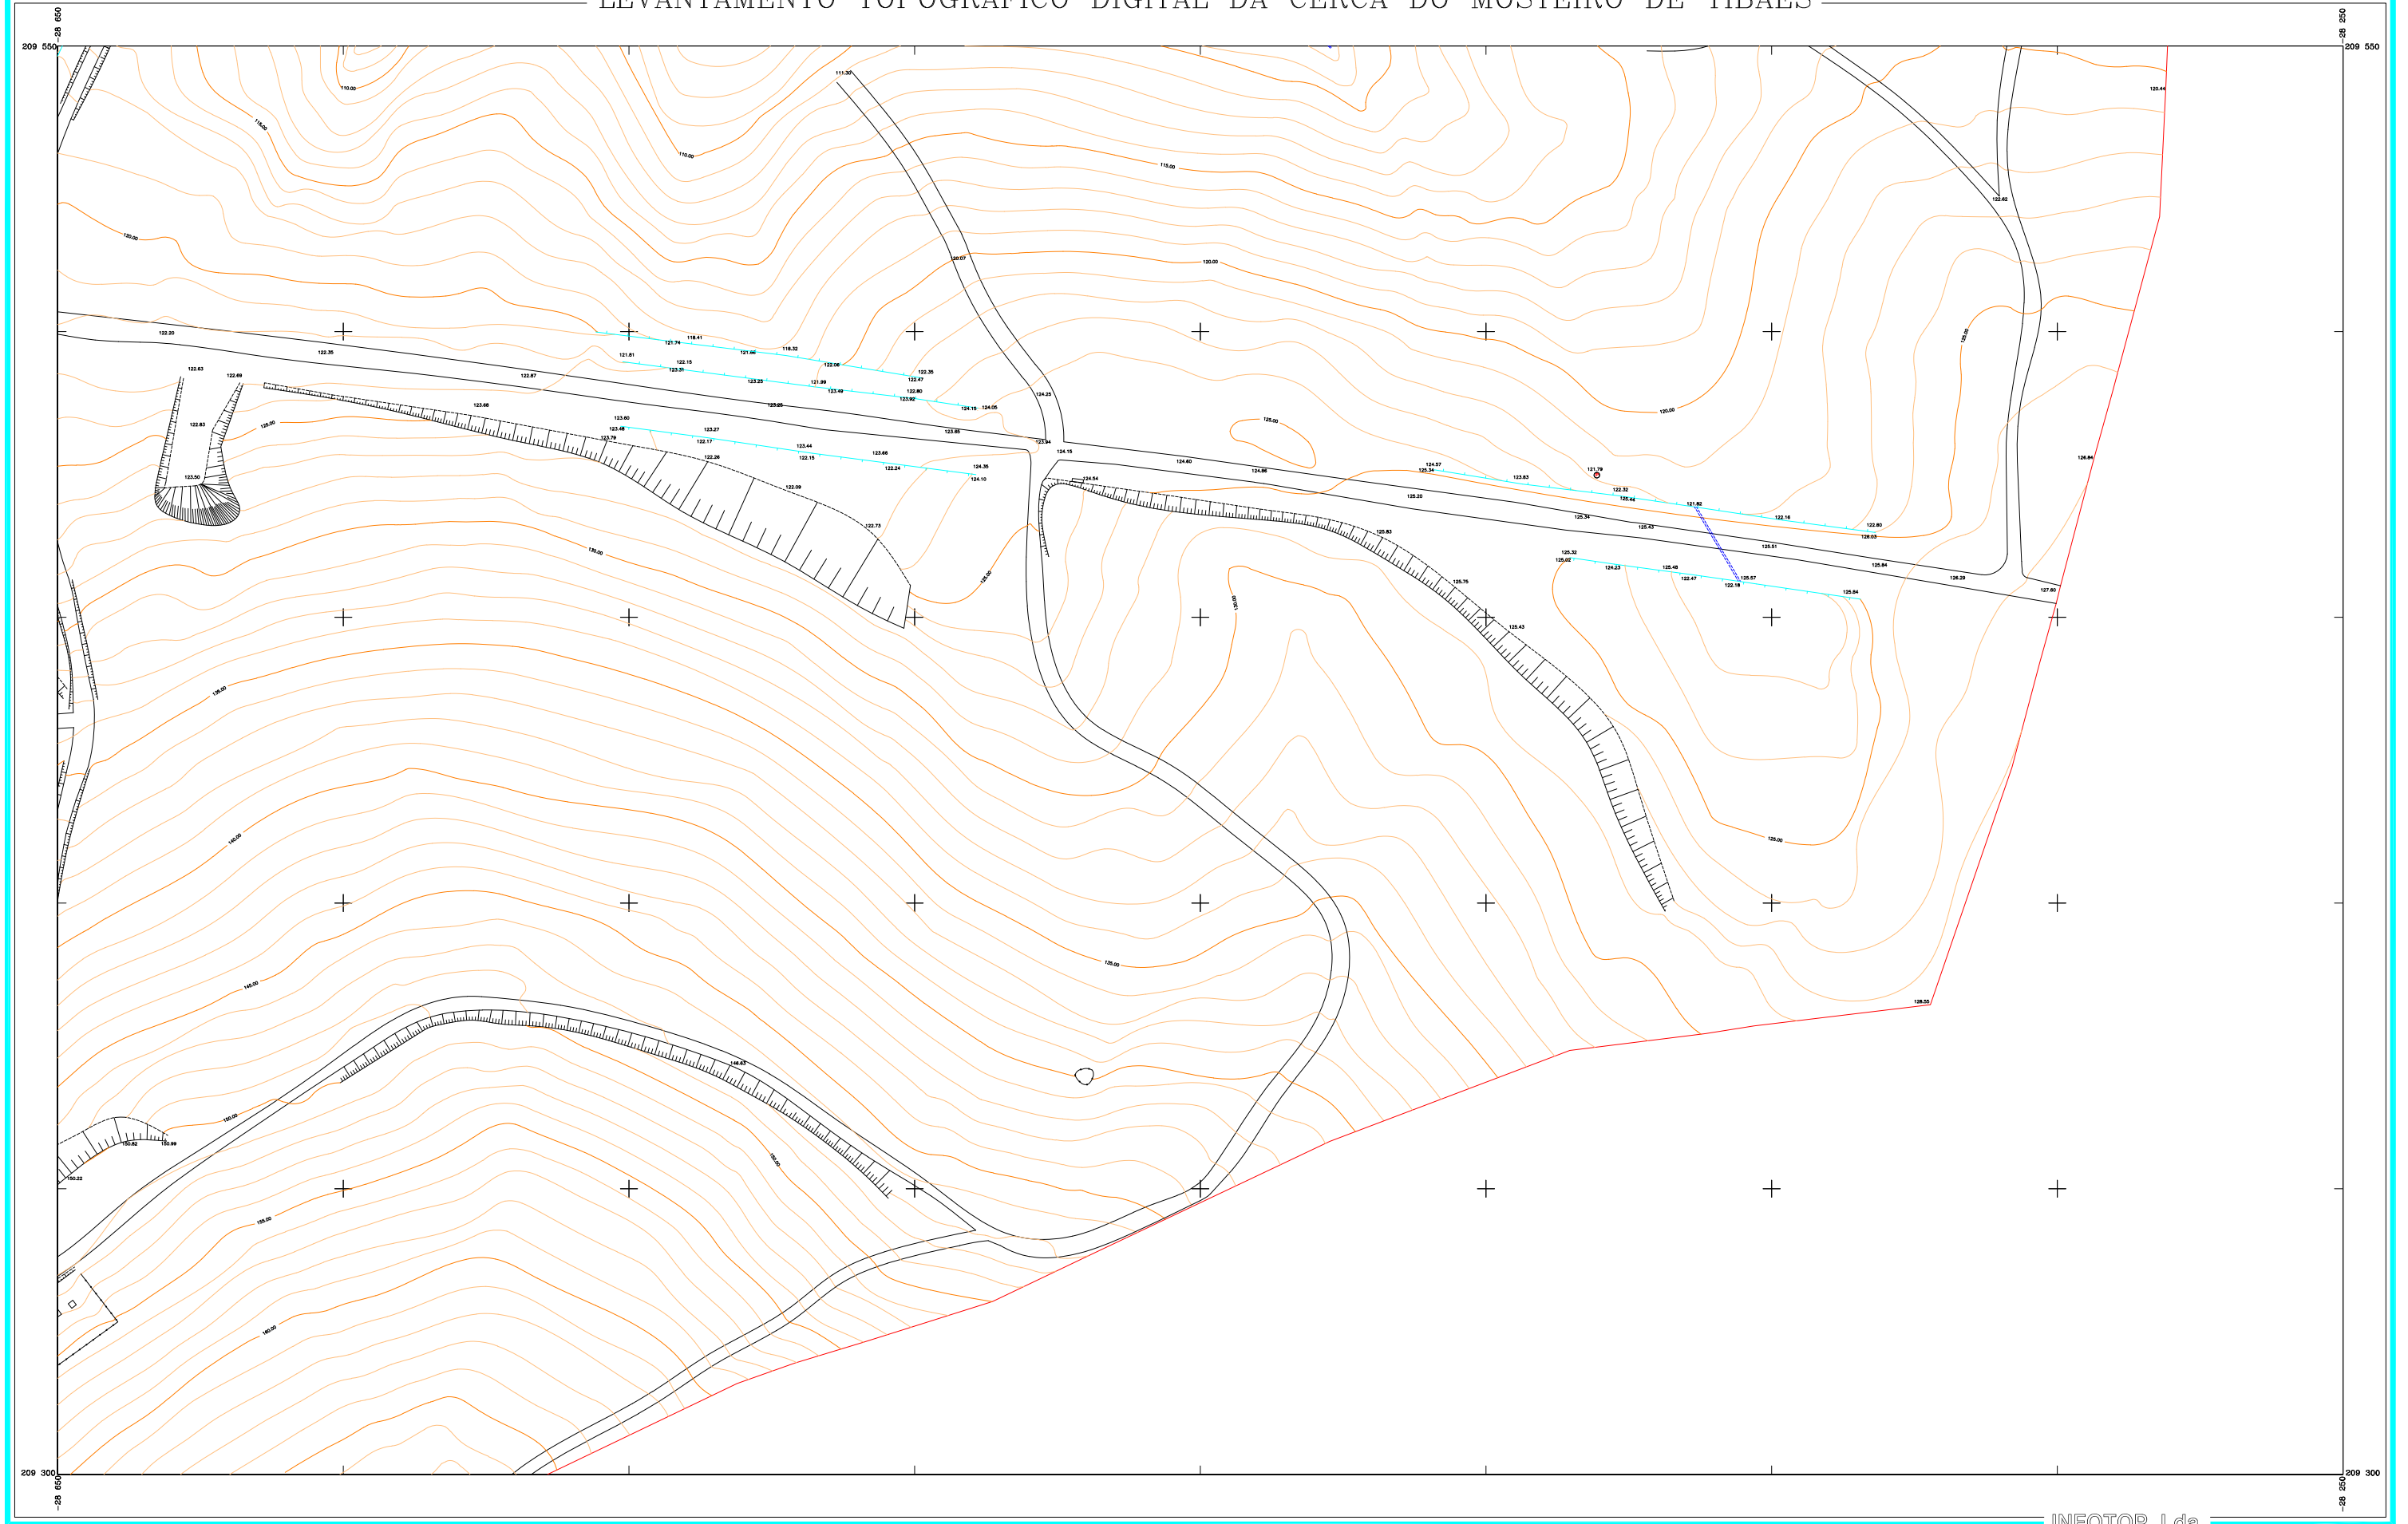

1
2
3

MOSTEIRO DE TIBÃES

1

LEVANTAMENTO TOPOGRAFICO DIGITAL

LEVANTAMENTO TOPOGRAFICO DIGITAL

LEVANTAMENTO TOPOGRÁFICO DIGITAL DA CERCA DO MOSTEIRO DE TIBÃES

- LEGENDA:**
- | | | | |
|--------------------|-------------------|------------------|---------------|
| ILUMINAÇÃO PÚBLICA | MUROS DE SUORTE | EDIFÍCIOS | CAIXA VISITA |
| POSTE DOS CTY | VEDAÇÃO DE ARAMES | ANEXOS, BARRACOS | POÇO |
| LÍMITE DE TERRENO | MUROS | CAMINHOS | SANITAMENTO |
| TALUDES | ÁRVORES | | BOCA INCÊNDIO |

- Equidistância: 1m / 5m

ESCALA 1:500

LEVANTAMENTO TOPOGRÁFICO DIGITAL DA CERCA DO MOSTEIRO DE TIBÃES

LEGENDA:

	ILUMINAÇÃO PÚBLICA		MUROS DE SUPORTE		EDIFÍCIOS		CAIXA VISITA
	POSTE DOS CTT		VEDAÇÃO DE ARAME		ANEXOS, BARRACOS		POÇO
	LÍMITE DE TERRENO		MUROS		SANEAMENTO		BOCA INCENDIO
	TALUDES		ÁRVORES		CAMINHOS		

- Equidistância: 1m / 5m

ESCALA 1:500

LEVANTAMENTO TOPOGRÁFICO DIGITAL DA CERCA DO MOSTEIRO DE TIBÃES

- LEGENDA:**
- | | | | |
|--------------------|------------------|------------------|---------------|
| ILUMINAÇÃO PÚBLICA | MUROS DE SUPORTE | EDIFÍCIOS | CAIXA VISITA |
| POSTE DOS CTT | VEDACAO DE ARAME | ANEXOS, BARRACOS | POÇO |
| LIMITE DE TERRENO | MUROS | SANEAMENTO | SANEAMENTO |
| TALUDES | ARVORES | CAMINHOS | BOCA INCENDIO |

- Equidistância: 1m / 5m

ESCALA 1:500

INFOTOP, Lda.