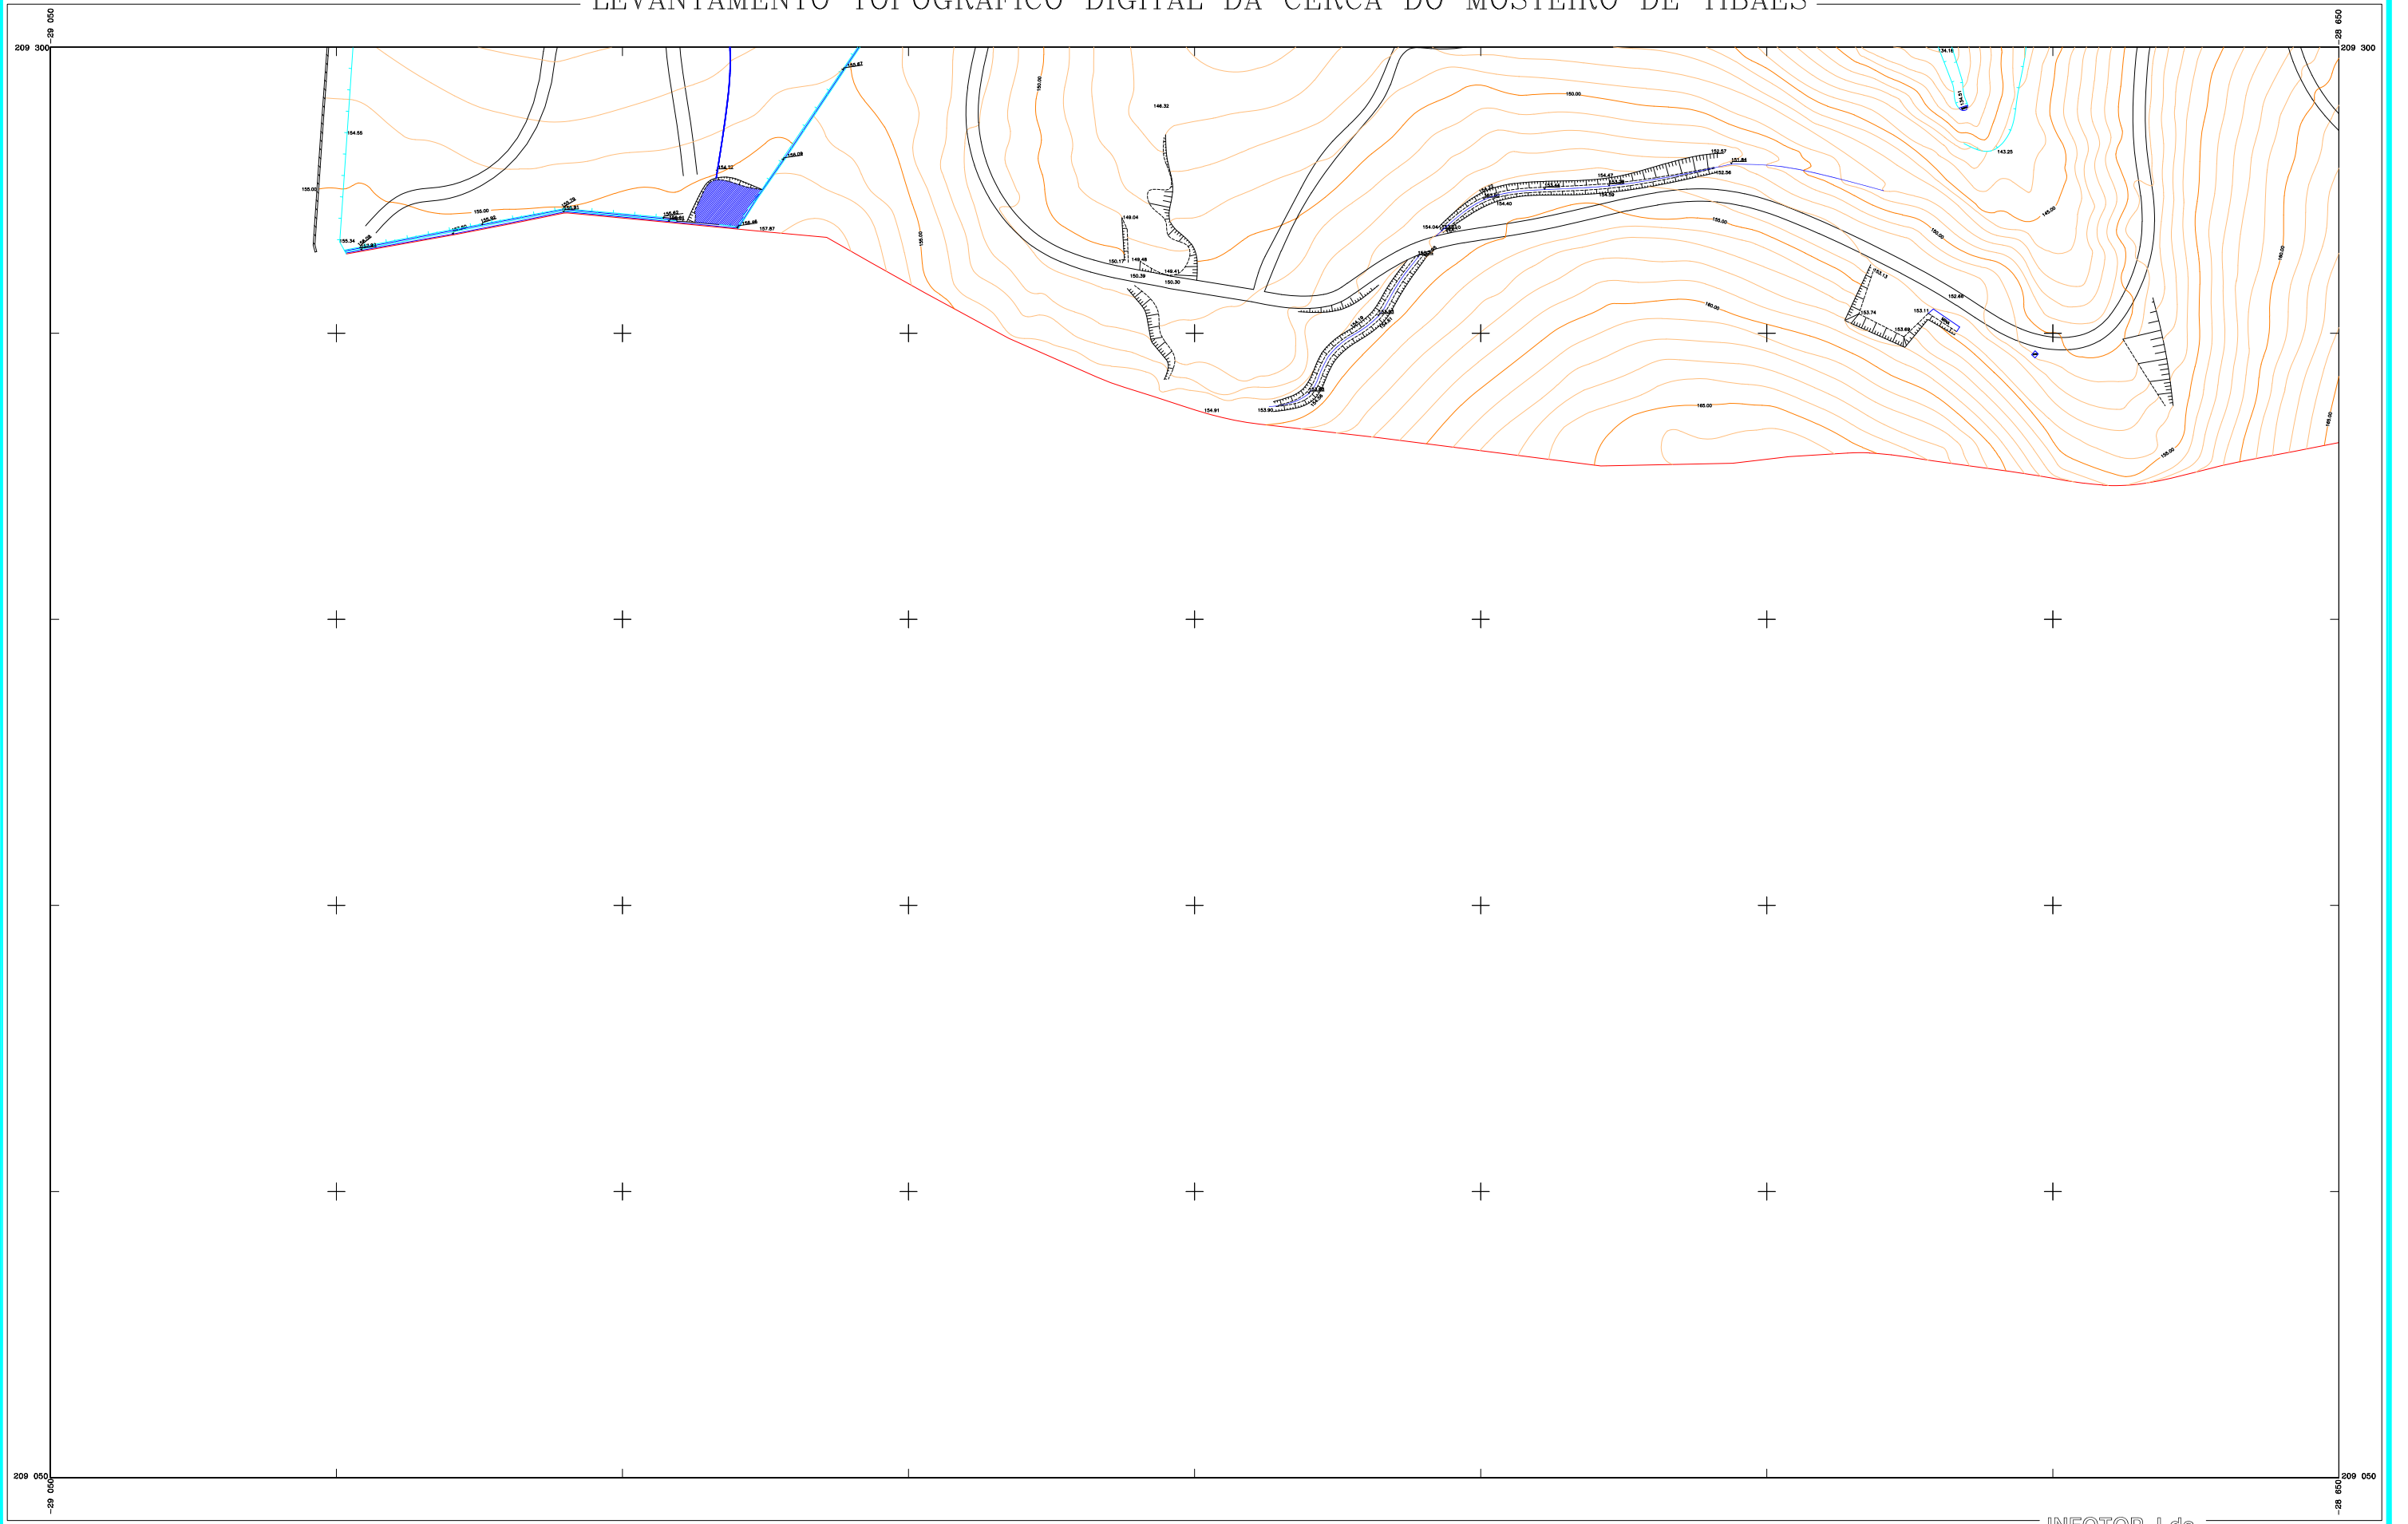

- Equidistância: 1m / 5m

ESCALA 1:500

LEVANTAMENTO TOPOGRÁFICO DIGITAL DA CERCA DO MOSTEIRO DE TIBÃES

LEGENDA:

	ILUMINAÇÃO PÚBLICA		MUROS DE SUPORTE		EDIFÍCIOS		CAIXA VISITA
	POSTE DOS CTT		VEDAÇÃO DE ARAME		ANEXOS, BARRACOS		POÇO
	LÍMITE DE TERRENO		MUROS		SANEAMENTO		BOCA INCENDIO
	TALUDES		ÁRVORES		CAMINHOS		

- Equidistância: 1m / 5m

ESCALA 1:500

LEVANTAMENTO TOPOGRÁFICO DIGITAL DA CERCA DO MOSTEIRO DE TIBÃES

- LEGENDA:**
- | | | | |
|--------------------|------------------|------------------|---------------|
| ILUMINAÇÃO PÚBLICA | MUROS DE SUPORTE | EDIFÍCIOS | CAIXA VISITA |
| POSTE DOS CTT | VEDACAO DE ARAME | ANEXOS, BARRACOS | POÇO |
| LIMITE DE TERRENO | MUROS | SANEAMENTO | SANEAMENTO |
| TALUDES | ARVORES | CAMINHOS | BOCA INCENDIO |

- Equidistância: 1m / 5m

ESCALA 1:500

1
2 3
4 5
6 7

MOSTEIRO DE TIBÃES

7

LEVANTAMENTO TOPOGRÁFICO DIGITAL DA CERCA DO MOSTEIRO DE TIBÃES

LEGENDA:

- | | | | |
|--------------------|------------------|------------------|---------------|
| ILUMINAÇÃO PÚBLICA | MUROS DE SUPORTE | EDIFÍCIOS | CAIXA VISITA |
| POSTE DOS CTT | VEDAÇÃO DE ARAME | ANEXOS, BARRACOS | POÇO |
| LIMITE DE TERRENO | MUROS | CAMINHOS | SANEAMENTO |
| TALUDE | ÁRVORES | | BOCA INCÊNDIO |

- Equidistância: 1m / 5m

ESCALA 1:500

INFOTOP, Lda.