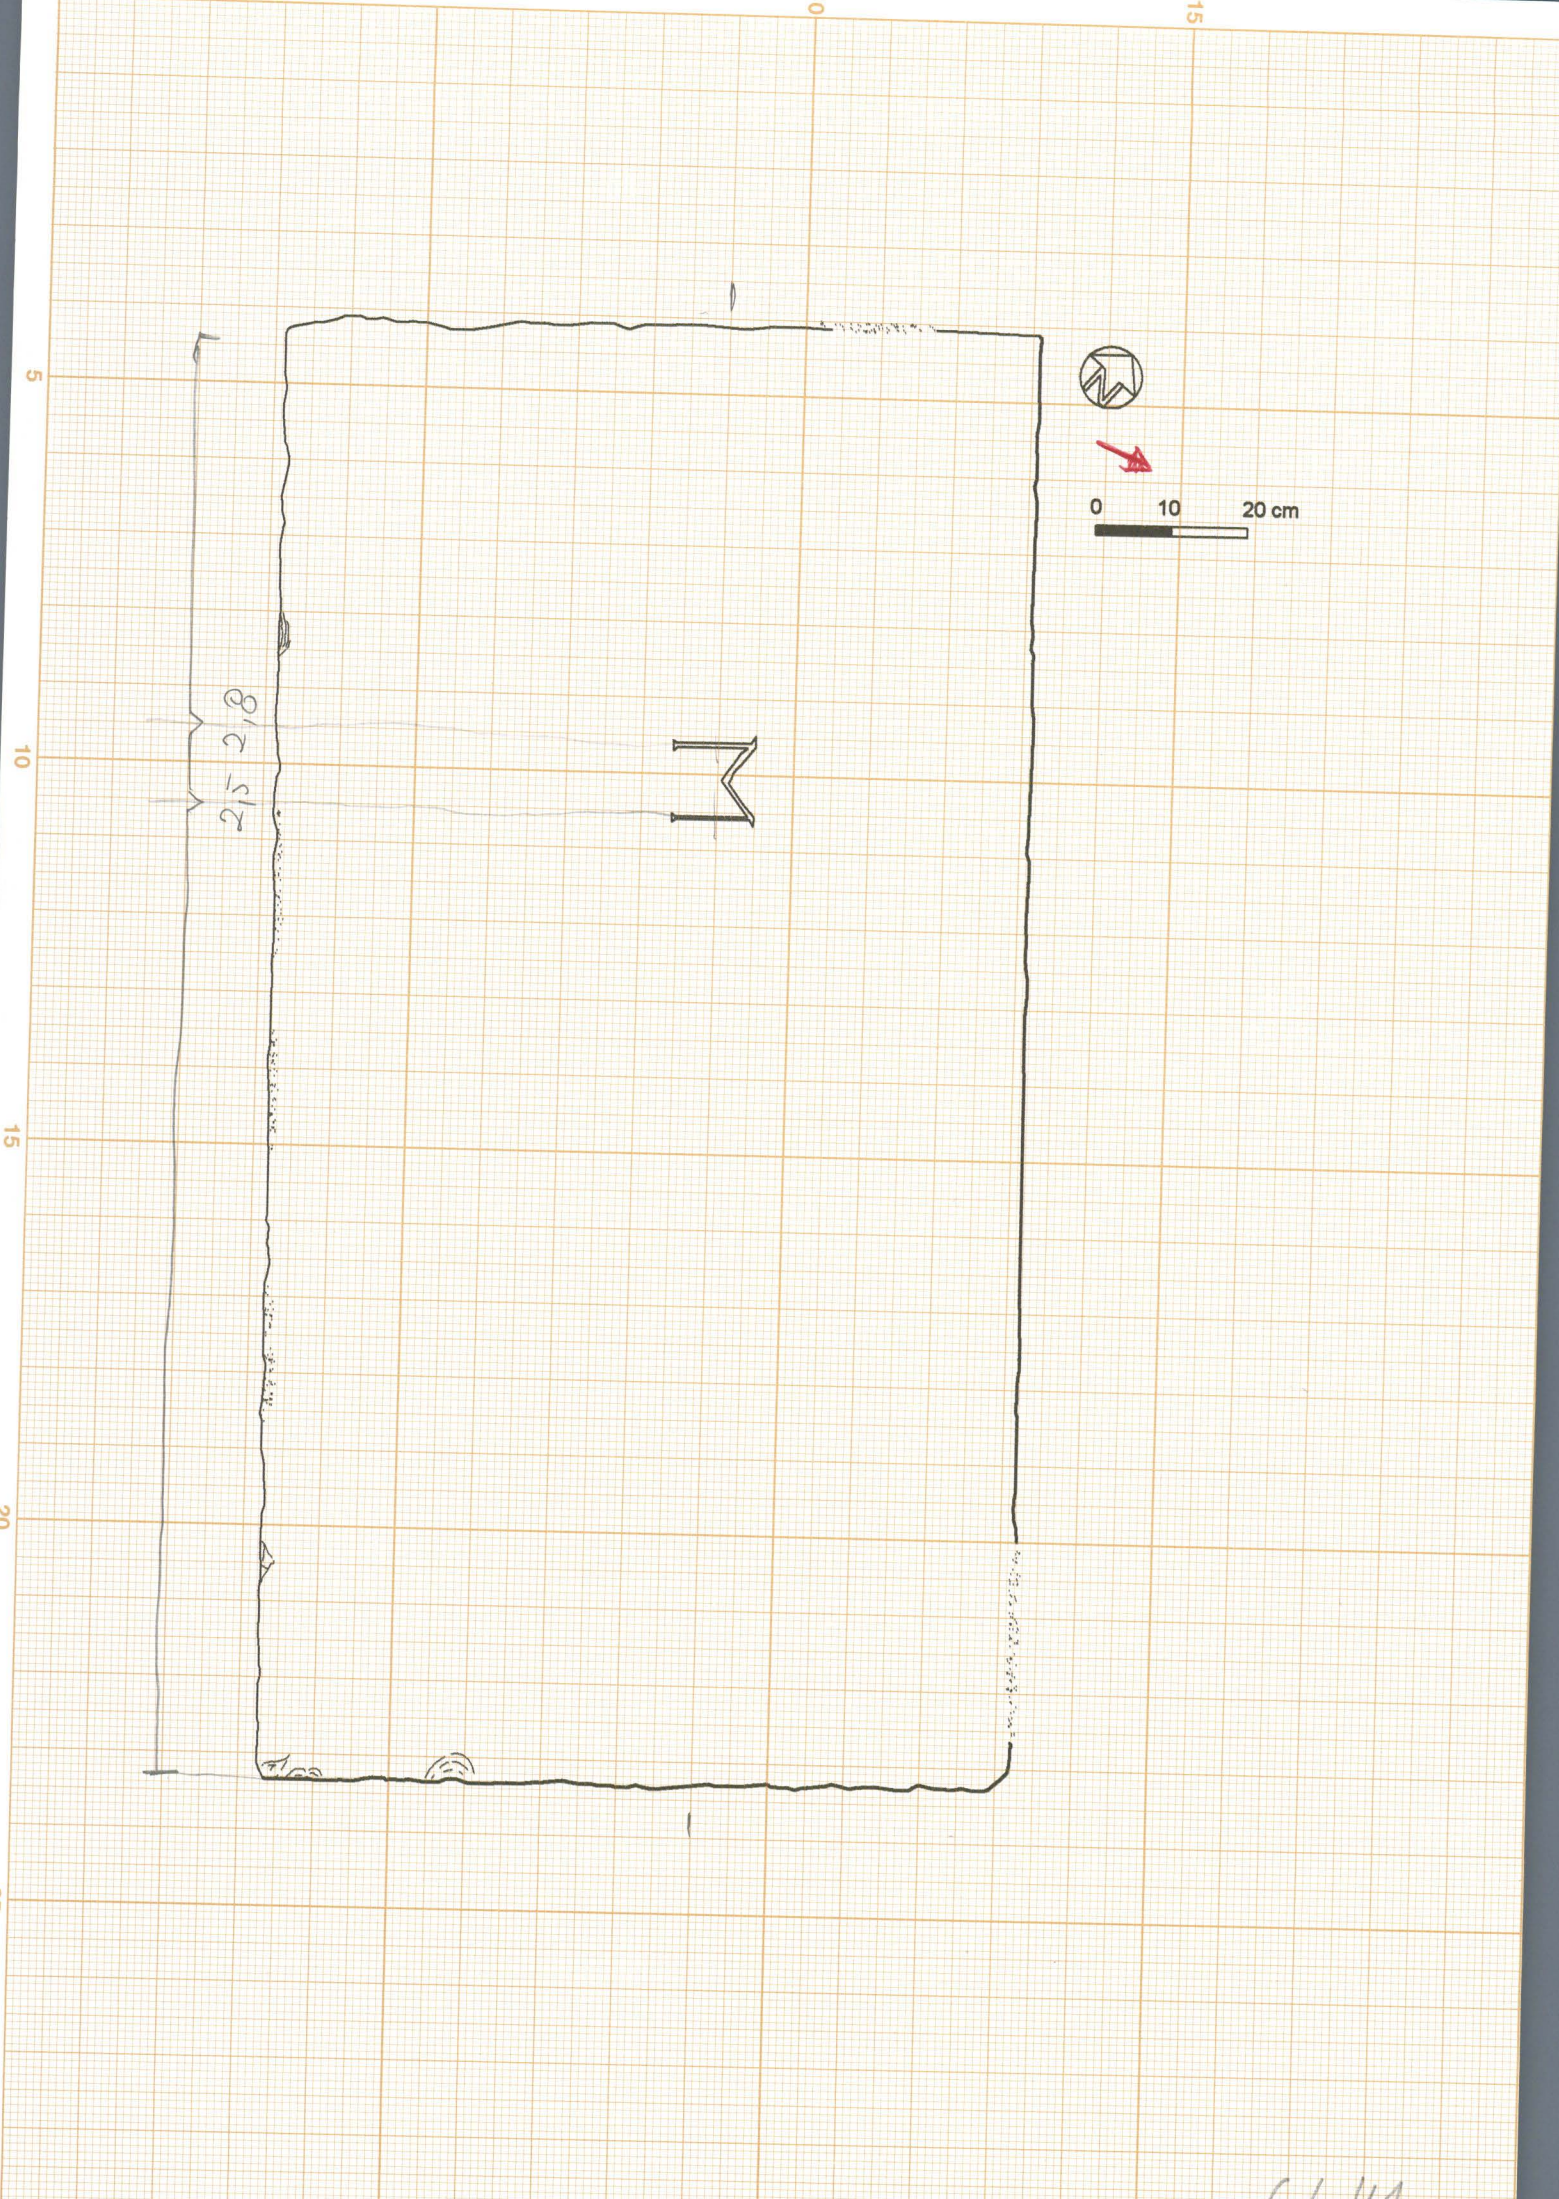

D.O. : IPPAR, Direcção Regional de Coimbra
Local : Mosteiro de Santa Clara-a-Velha, COIMBRA

LEVANTAMENTO: LUIS SEBASTIAN 98 - NUNO SANTOS 03
TINTAGEM: NUNO SANTOS 03

ESCALA:
1/10

DESENHO:
LAJE TUMULAR 4 I CL

Folha n°
41

2,5 2,8

CL 41