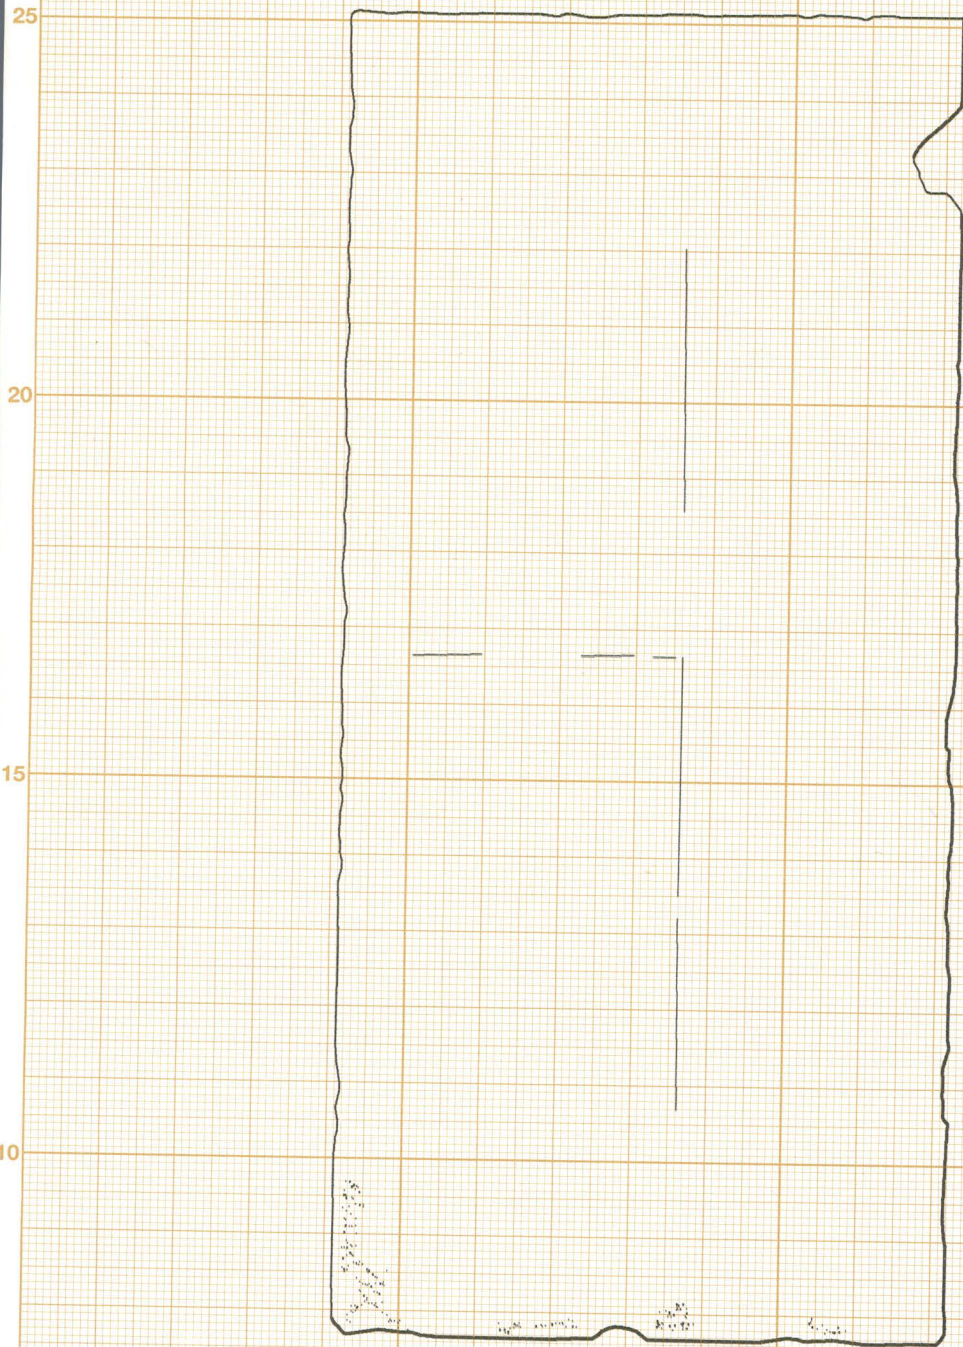

0 10 20 cm

D.O. : IPPAR, Direcção Regional de Coimbra
Local : Mosteiro de Santa Clara-a-Velha, COIMBRA

LEVANTAMENTO: LUIS SEBASTIAN 98 - NUNO SANTOS 03
TINTAGEM: NUNO SANTOS 03

ESCALA:
1/10

DESENHO:
LAJE TUMULAR 661G

Folha n°
66

0 10 20 cm

IG 66

5

10

15

20