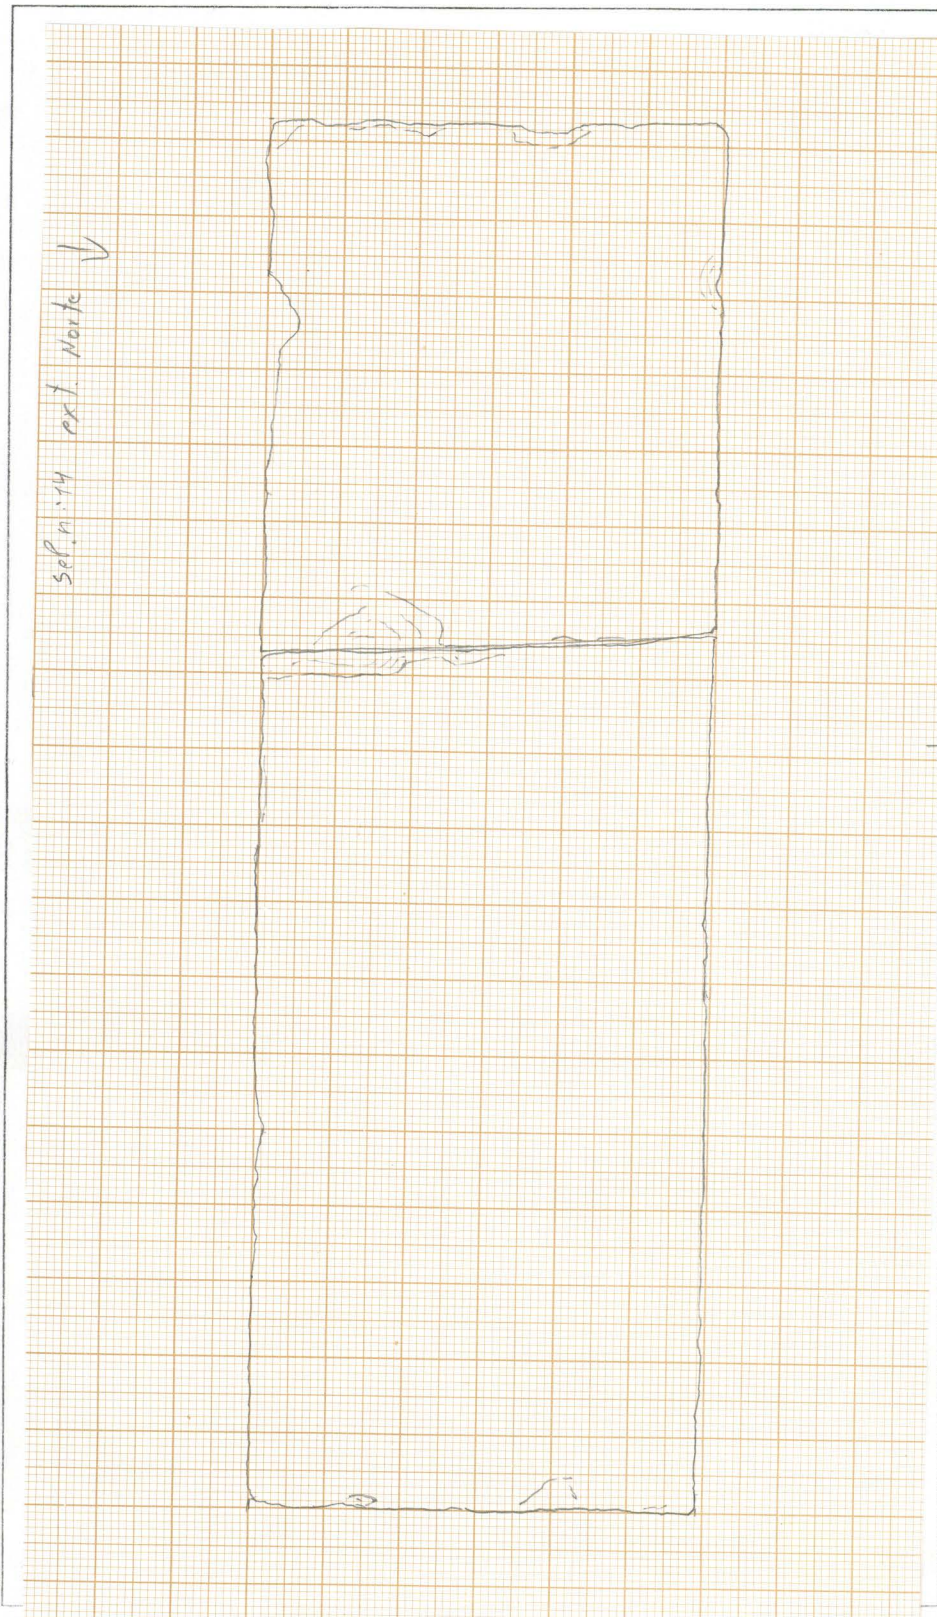

Sep. 14 adro
(Norte)

0 20 cm

X

Sepultura nº 14	SCV 98
Zona envolvente da fachada Norte da Igreja	Des: <i>J. Sebastião</i>

1000 1000 1000 1000

Intervenção Arqueológica em Santa Clara-a-Velha

SEP. N° 14 Zona Norte	Quota	13.67 13.53	Foto n°
	Q.	B5 III-IV	Diapos. n°
	Comprim.	183 cm	Localiz.: Exterior <input checked="" type="radio"/>
	Largura	60 cm	Interior <input type="radio"/>

Desenho

Orientação

Escala