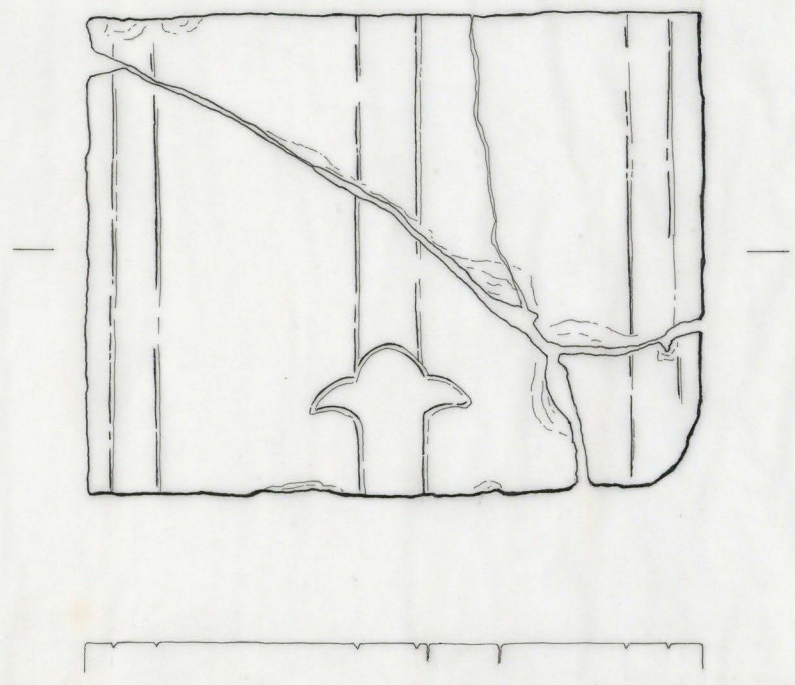

Sep. B aduo  
(Norte)

0 20 cm

X

Sepultura nº 8 Zona envolvente da fachada Norte da Igreja	SCV 98 Des: <i>[Signature]</i>
--------------------------------------------------------------	-----------------------------------

Sch. n.º 8 ext. Norte 1/10 ← Norte

# Intervenção Arqueológica em Santa Clara-a-Velha

259

SEP.Nº 8 Zona Norte	Quota	<del>13.43</del> 13.29	Foto nº
	Q.	A7-II	Diapos. nº
	Comprim.	83 cm	Localiz.: Exterior <input checked="" type="checkbox"/>
	Largura	65 cm	Norte
			Interior <input checked="" type="checkbox"/>

Desenho

Orientação

Escala