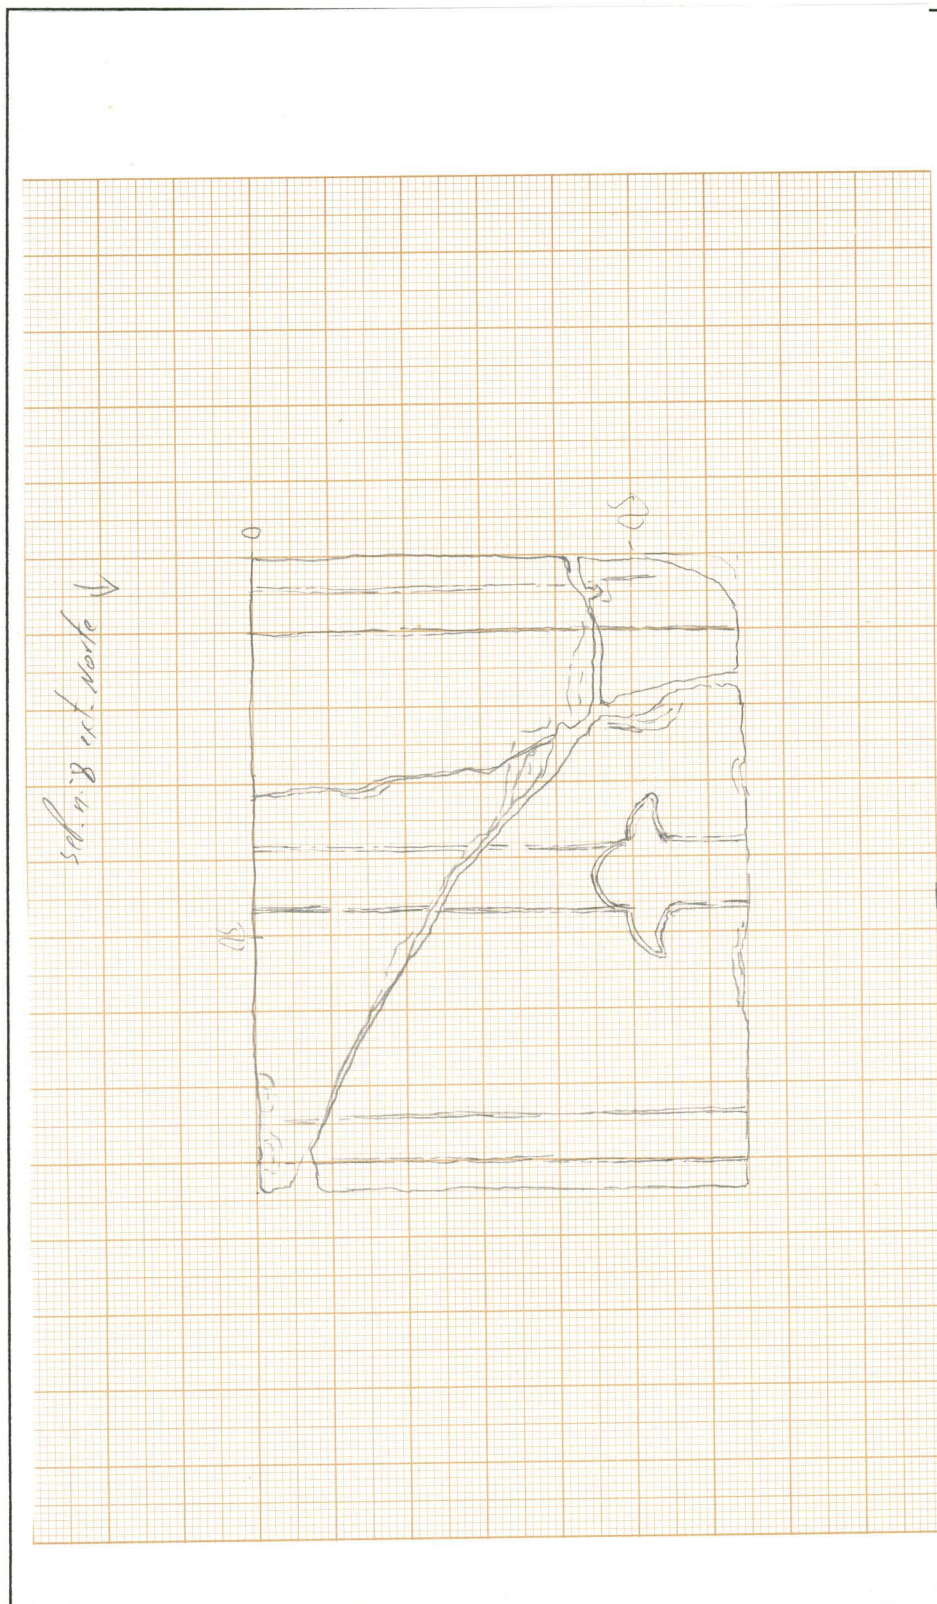

Sep. B aduo  
(Norte)

0 20 cm

X

Sepultura nº 8 Zona envolvente da fachada Norte da Igreja	SCV 98 Des: <i>[Signature]</i>
--------------------------------------------------------------	-----------------------------------

Sch. n.º 8 ext. Norte 1/10 ← Norte

# Intervenção Arqueológica em Santa Clara-a-Velha

259

SEP.Nº 8 Zona Norte	Quota	<del>13.43</del> 13.29	Foto nº
	Q.	A7-II	Diapos. nº
	Comprim.	83 cm	Localiz.: Exterior <input checked="" type="checkbox"/>
	Largura	65 cm	Norte
			Interior <input checked="" type="checkbox"/>

Desenho

Orientação

Escala