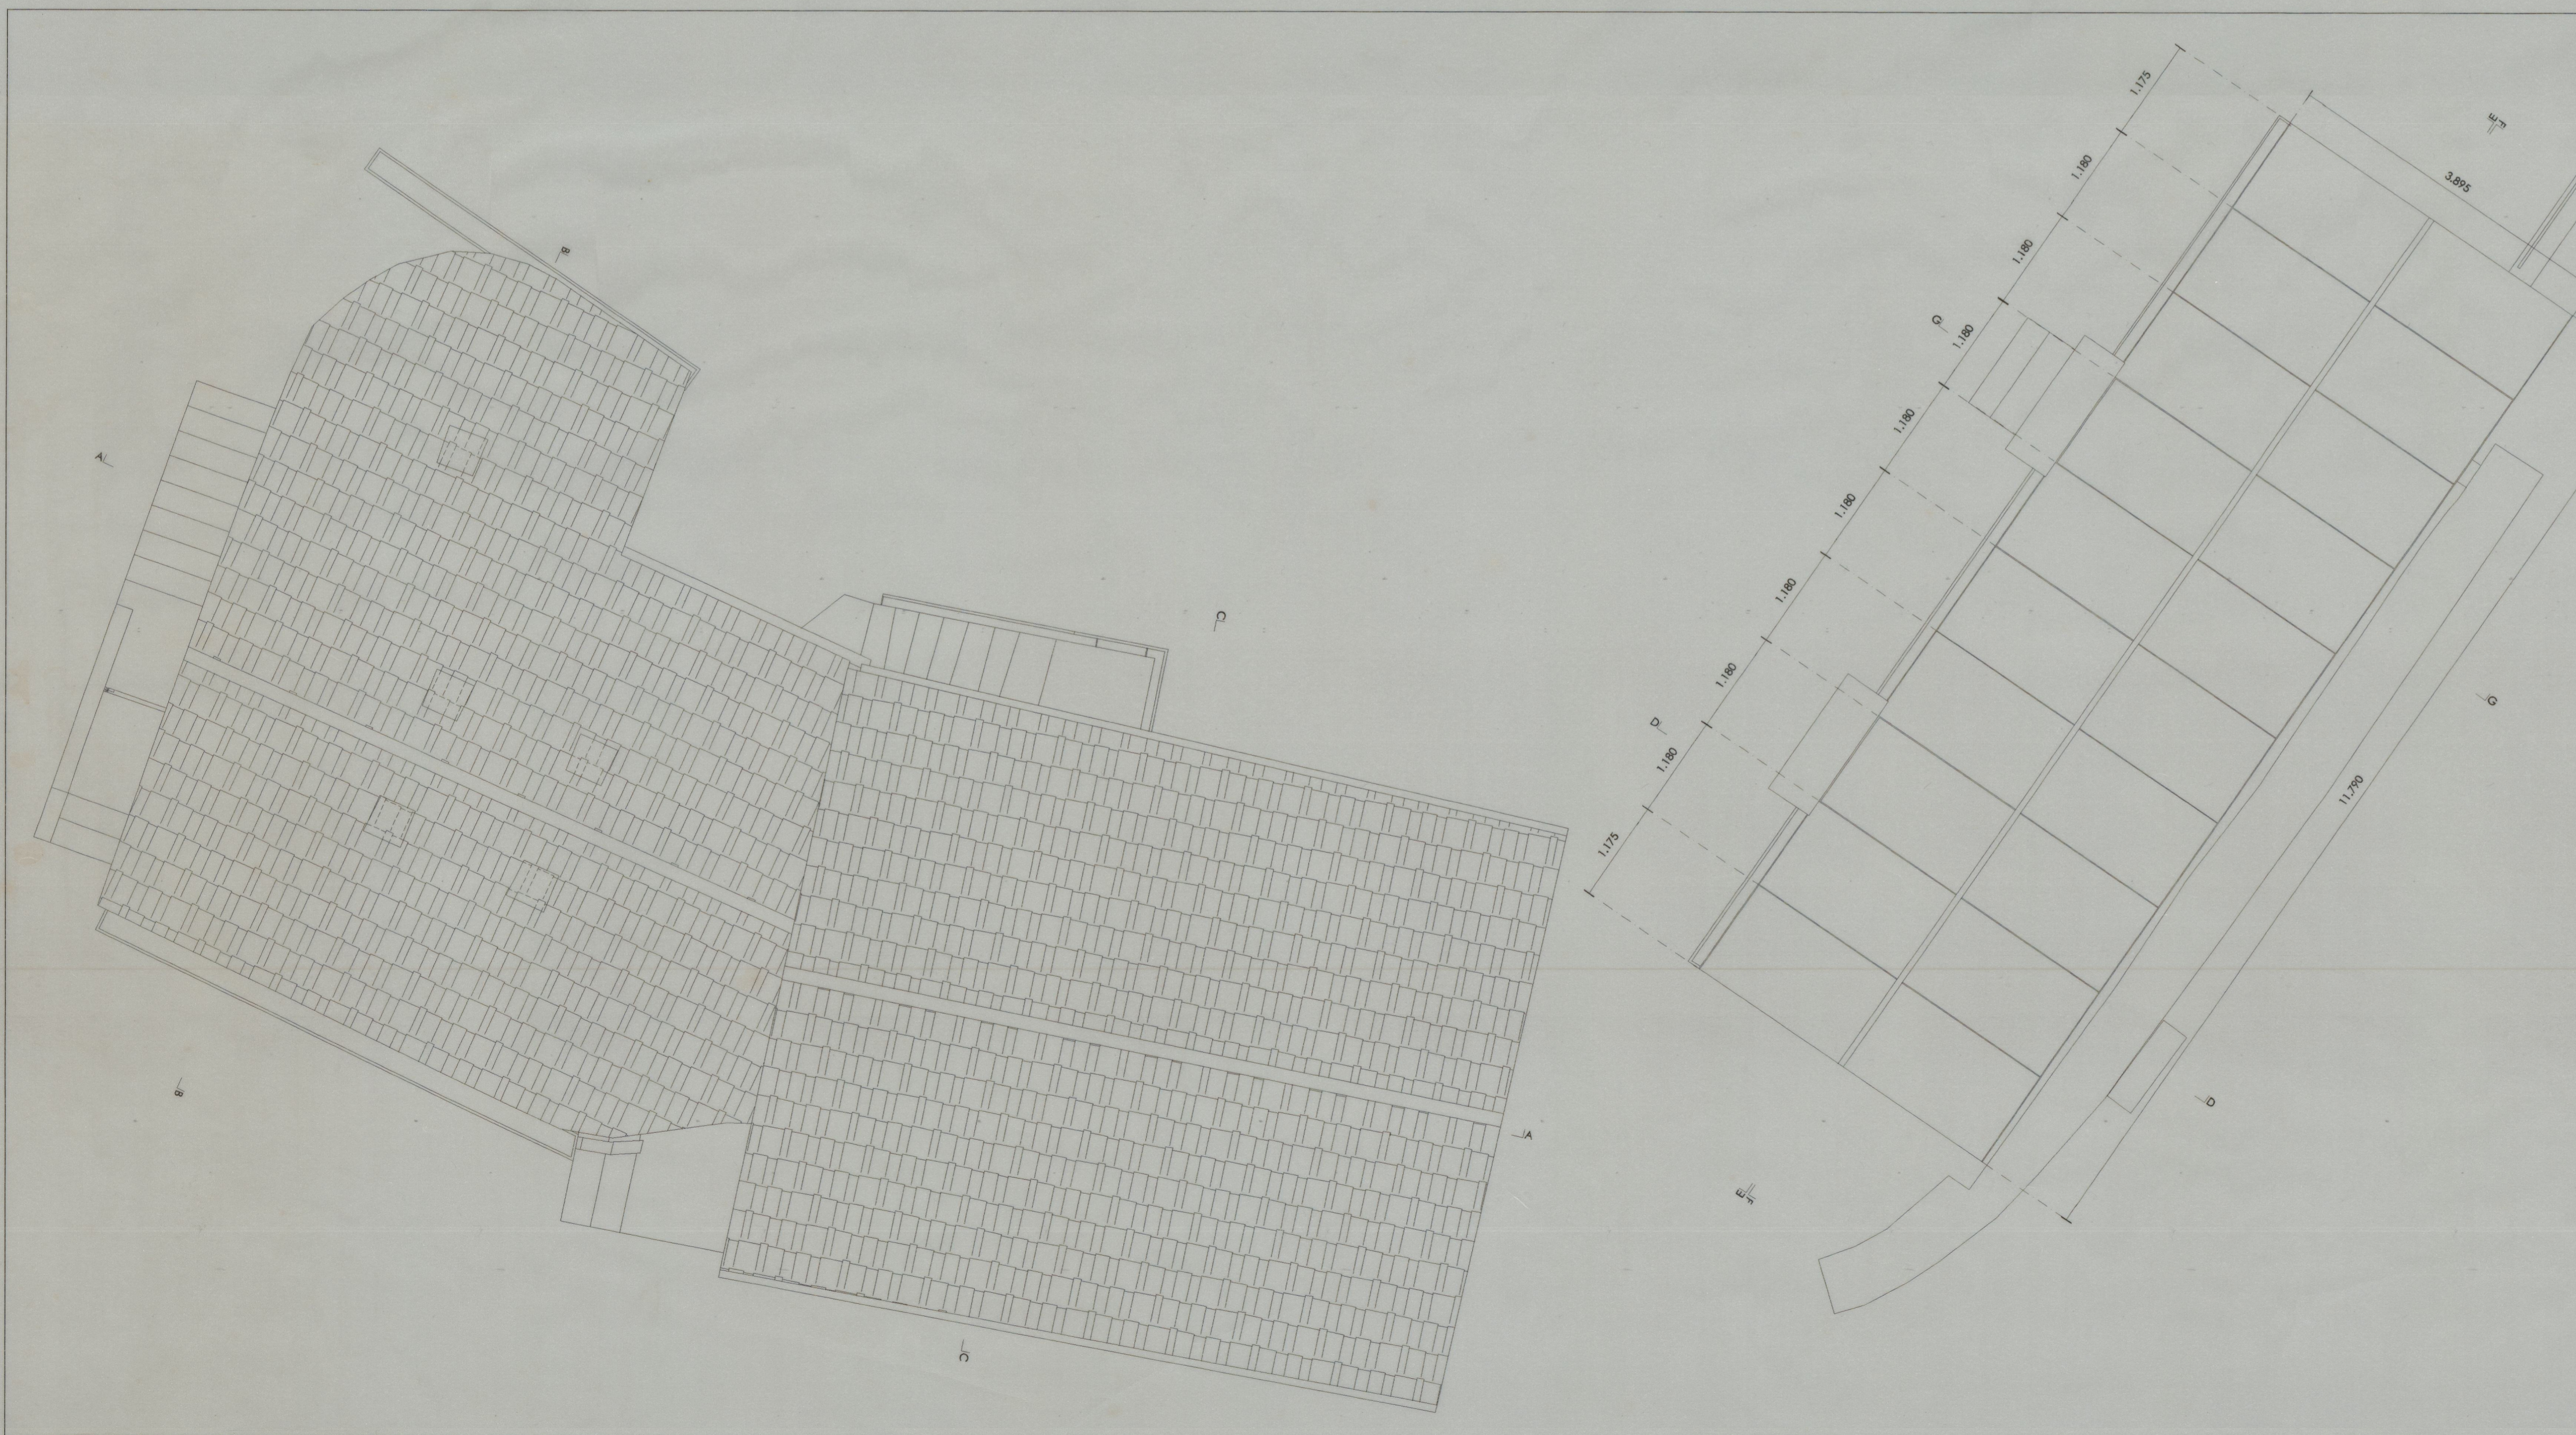

CONTEBURA
esc. 1/100

--- Existente para demolir

41-3266
Cda 9953