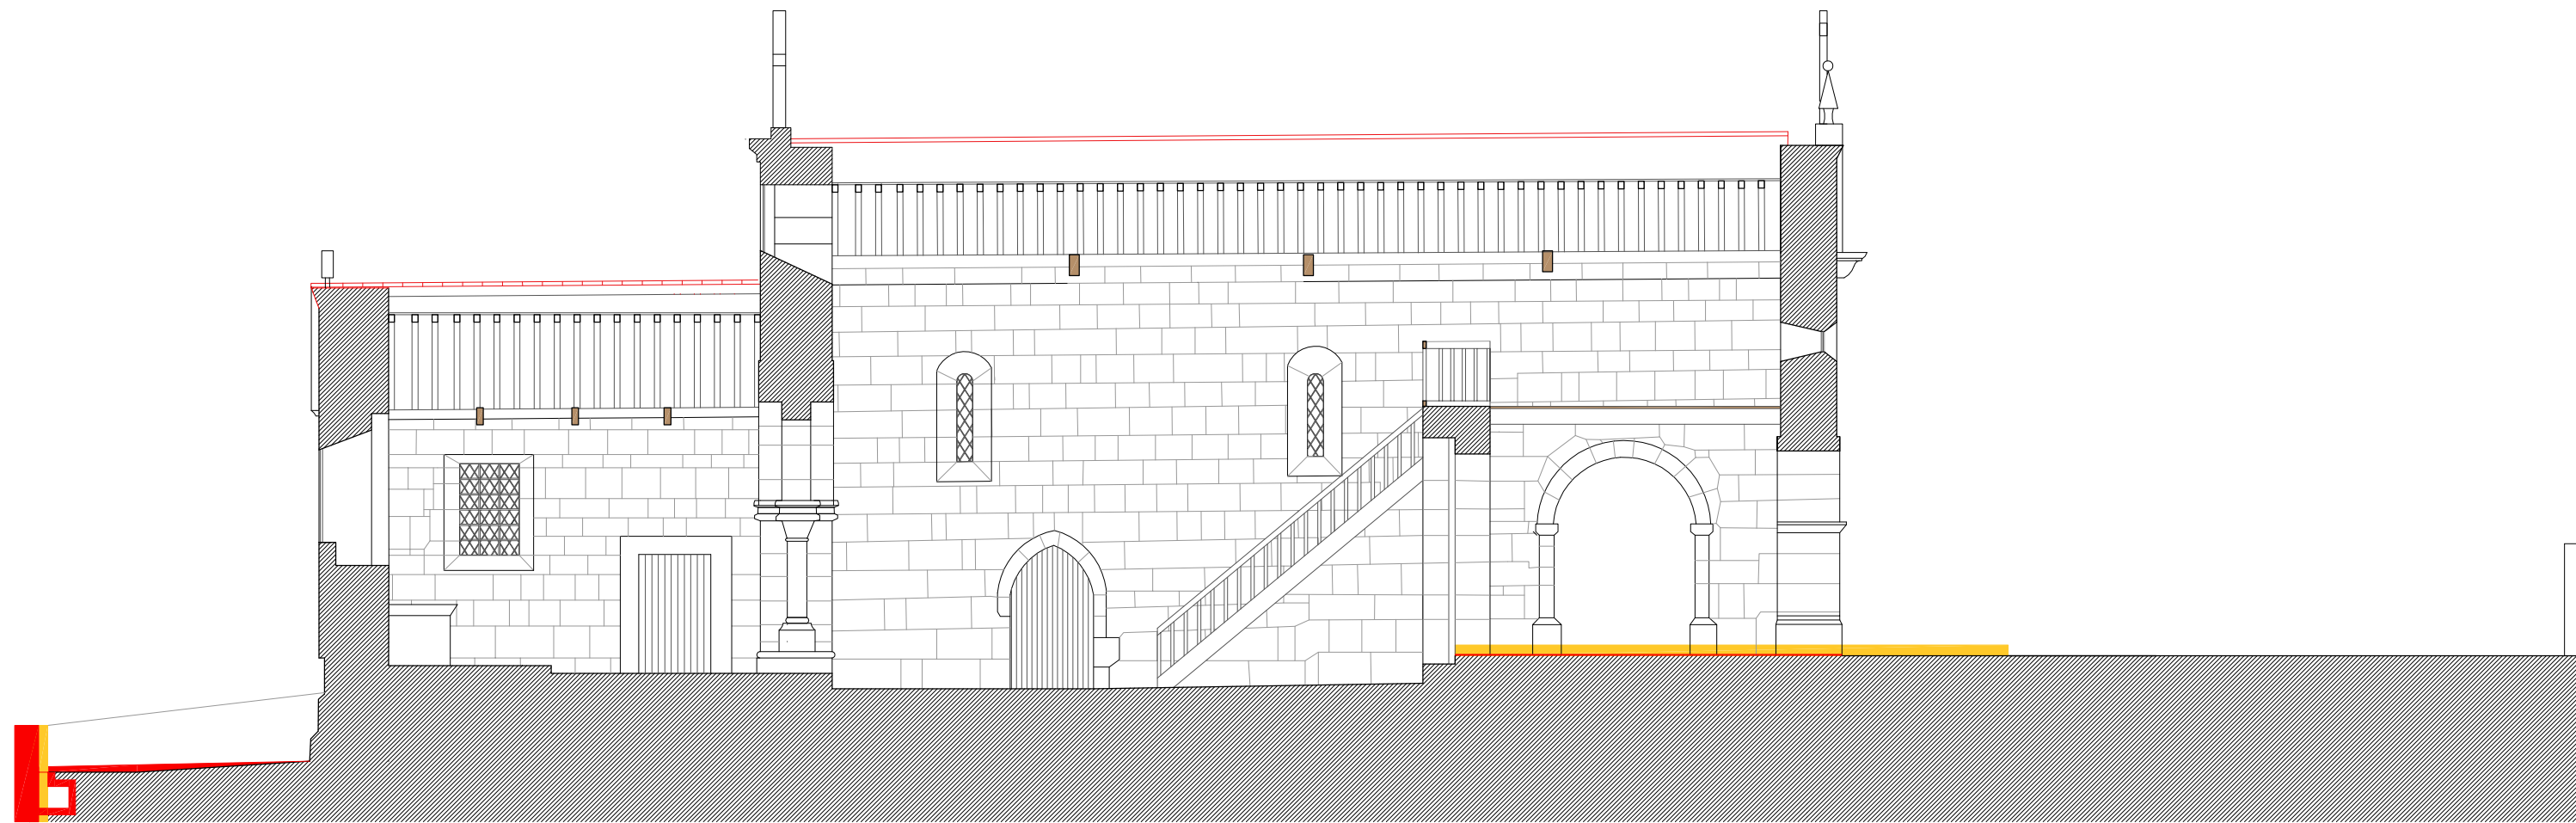

Legenda

■ A construir
■ A demolir