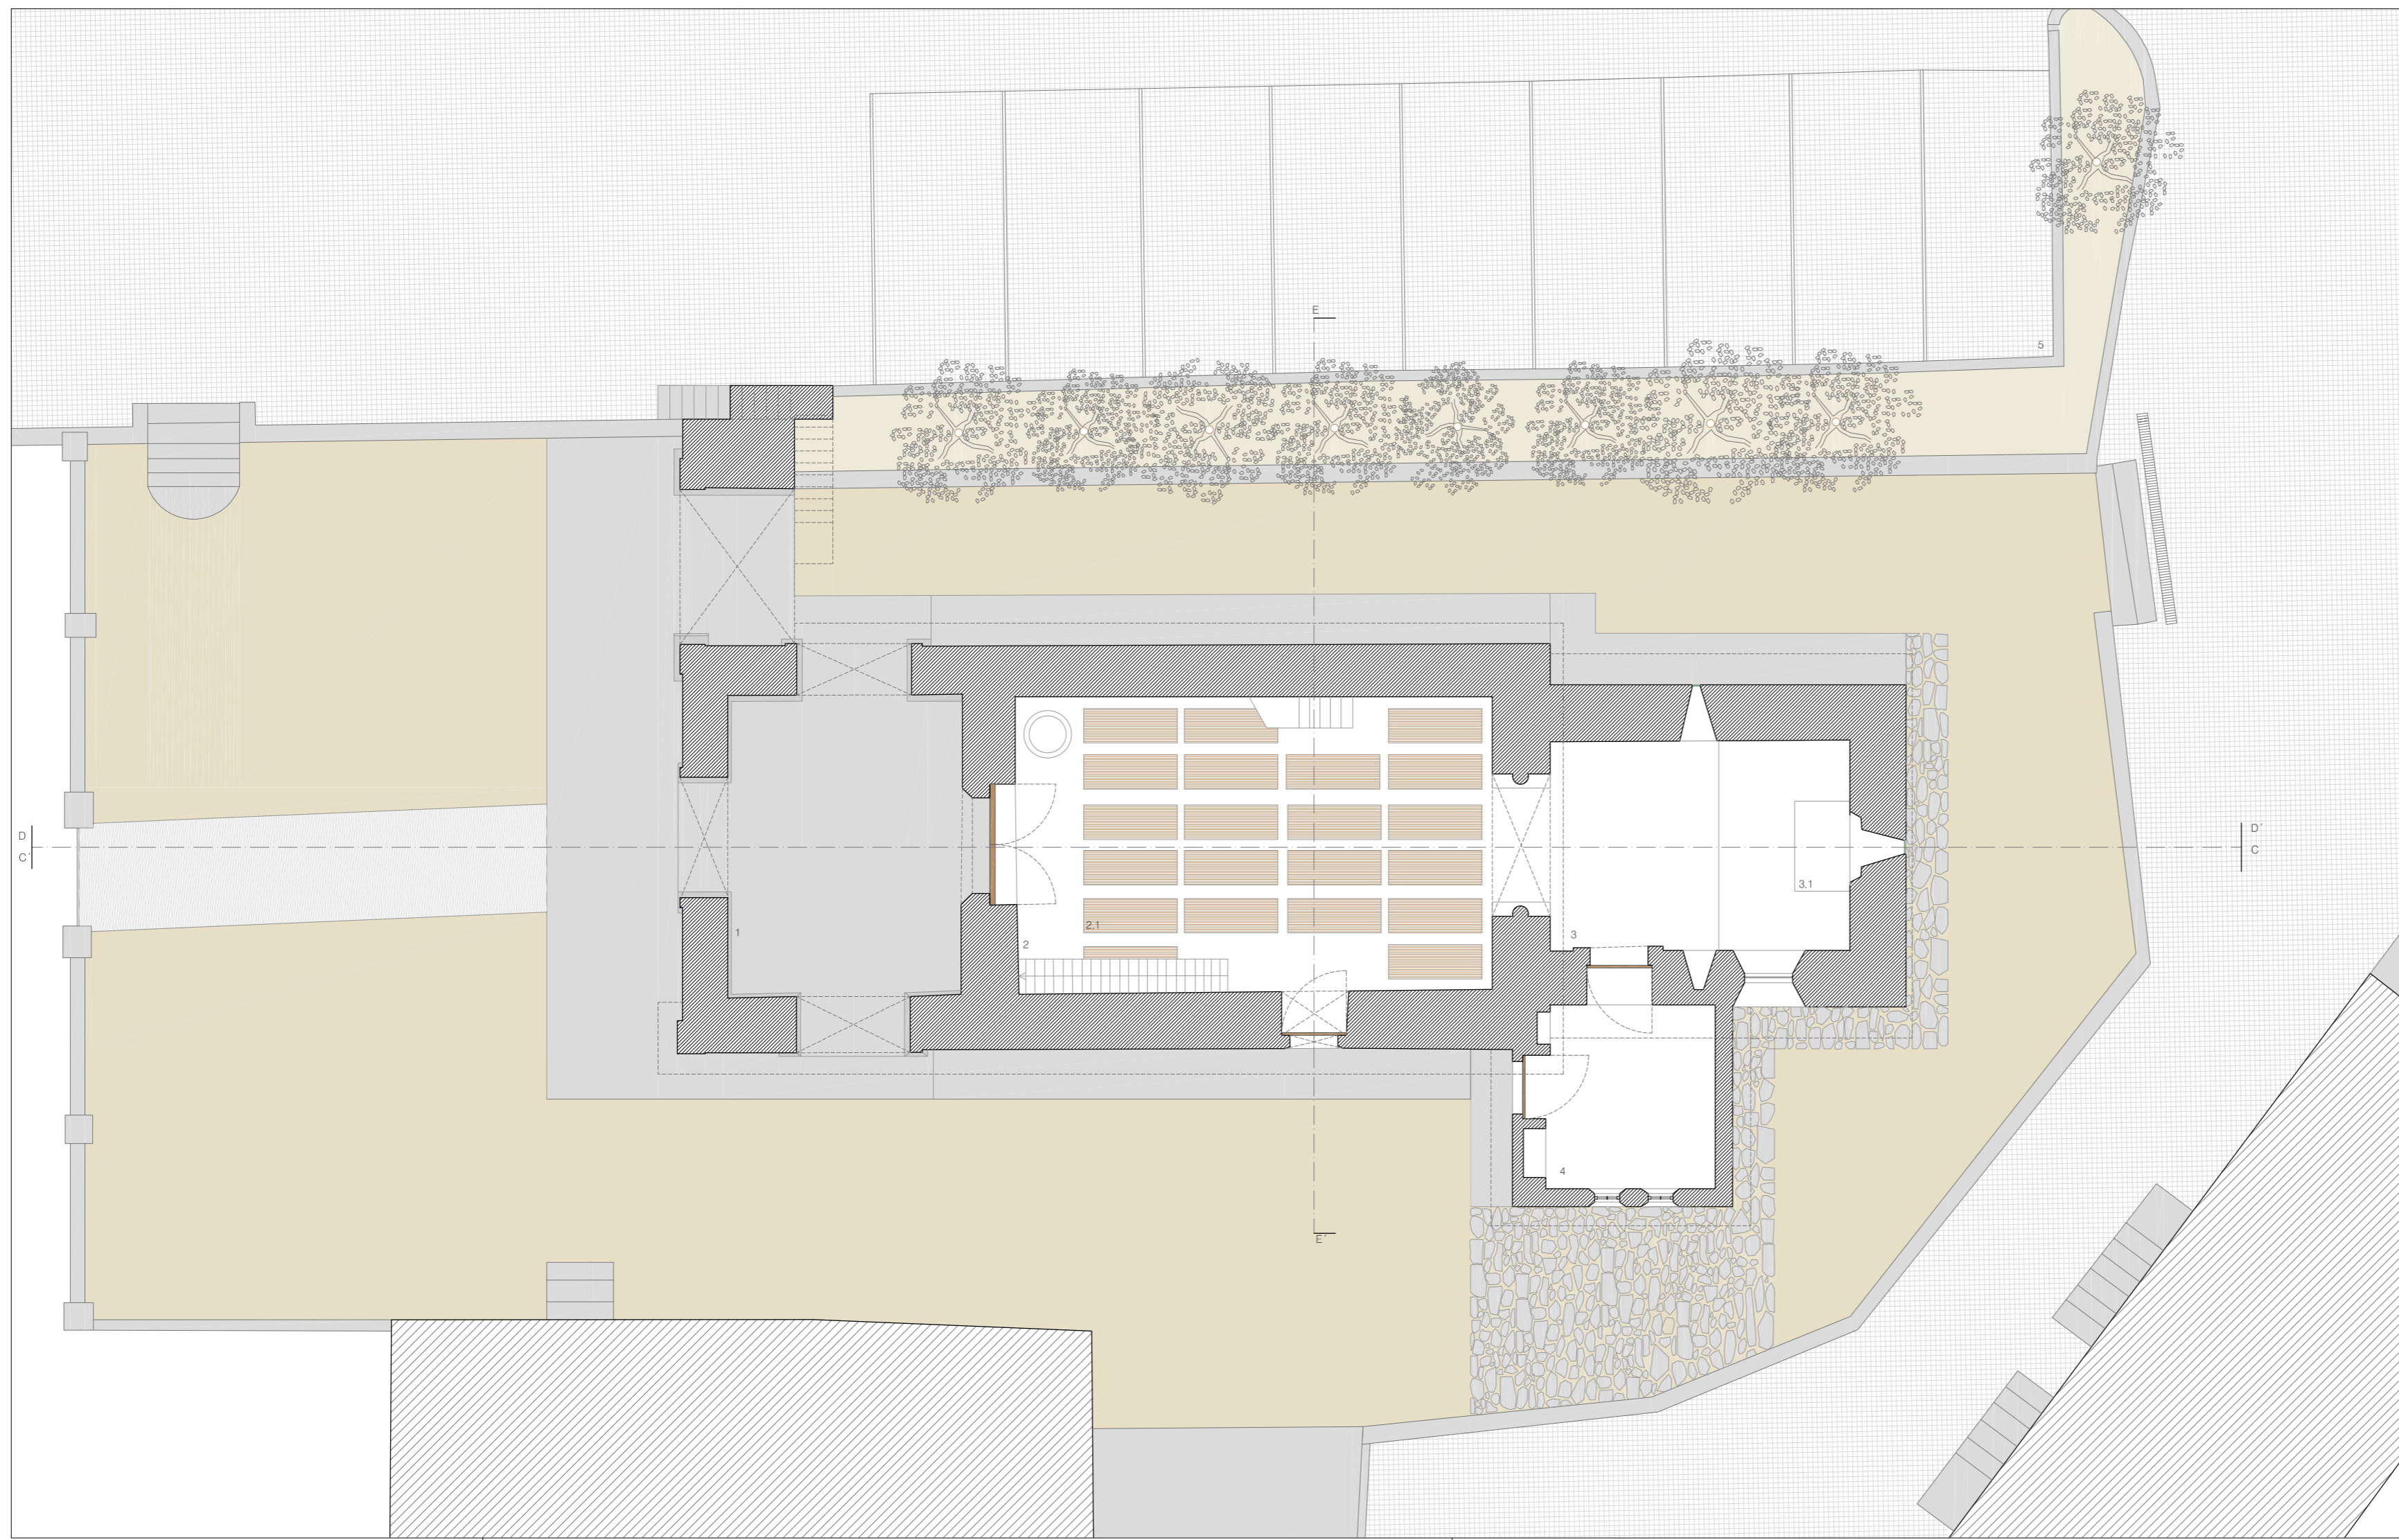

Legenda

1. Gallé
2. Nave
- 2.1. Sepulturas
3. Capela-Mor
- 3.1. Altar
4. Sacristia
5. Estacionamento