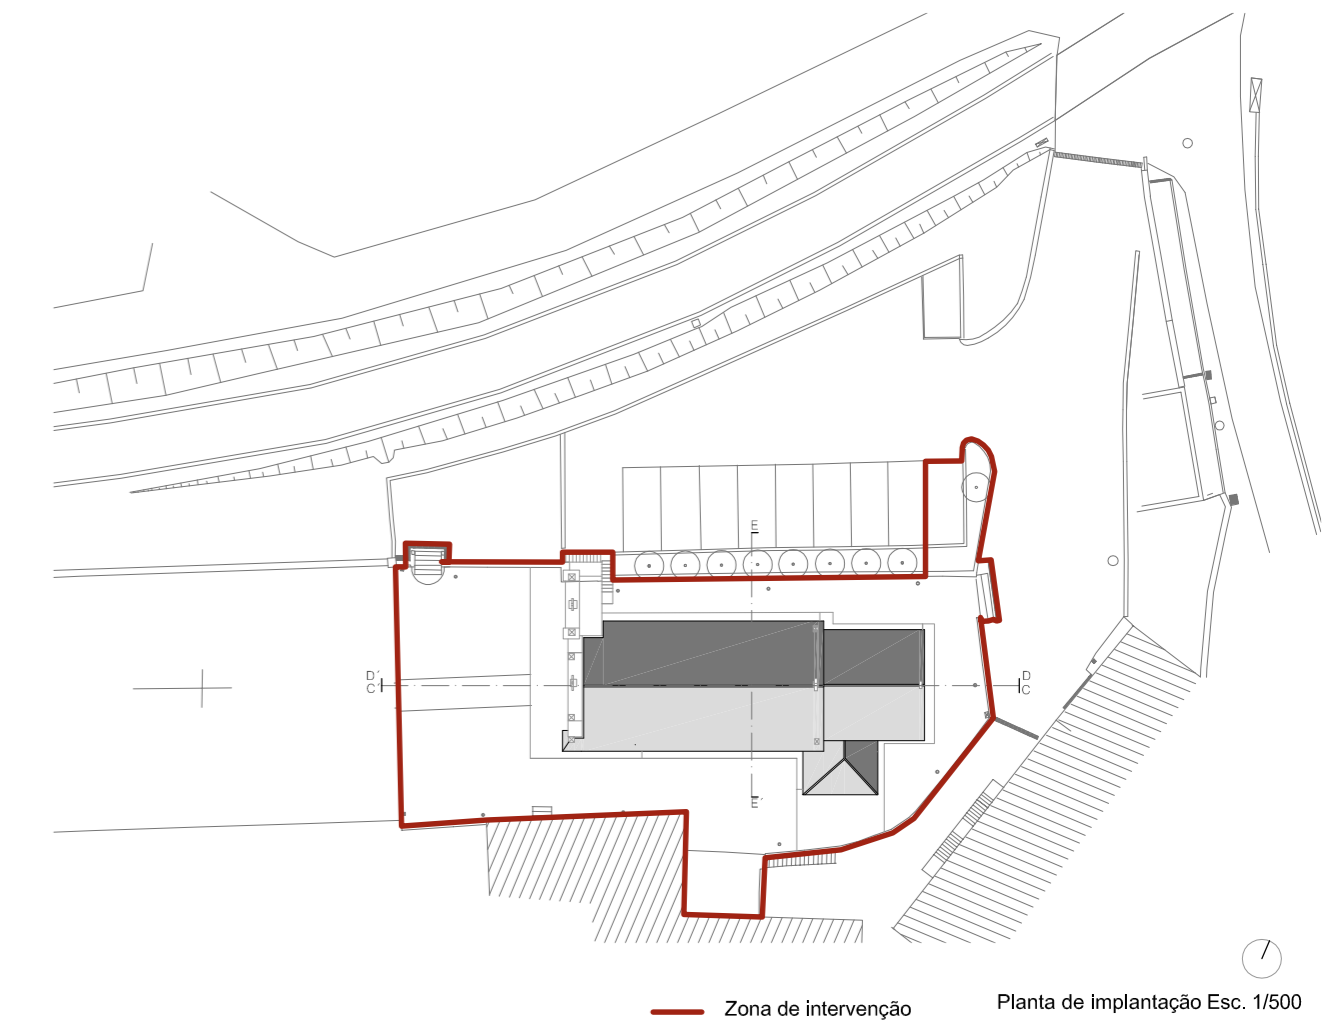

Legenda

- A construir
- A demolir
- Pavimento em granito

9.Campanário