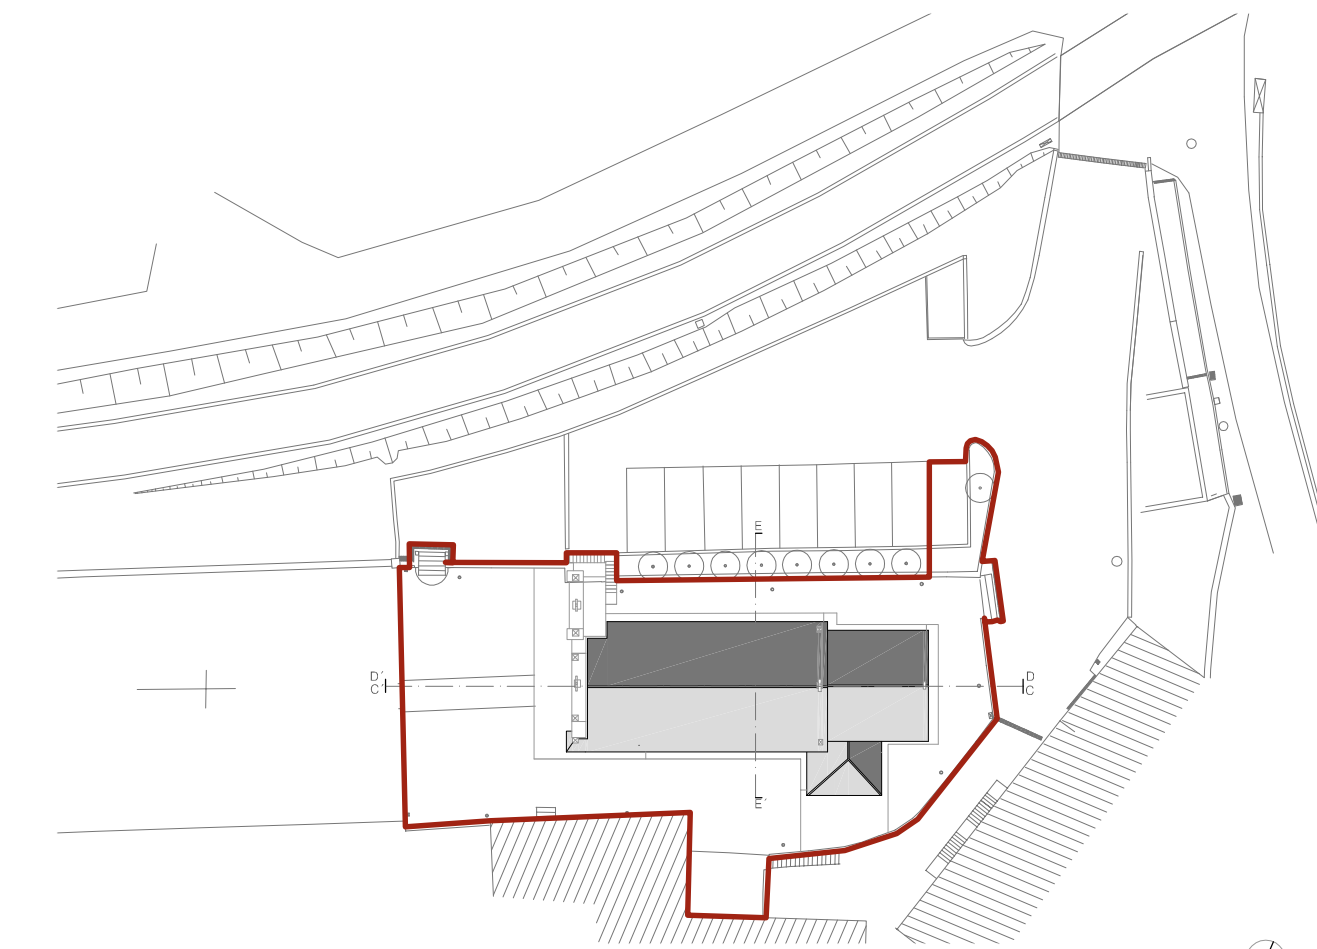

Planta de implantação Esc. 1/500