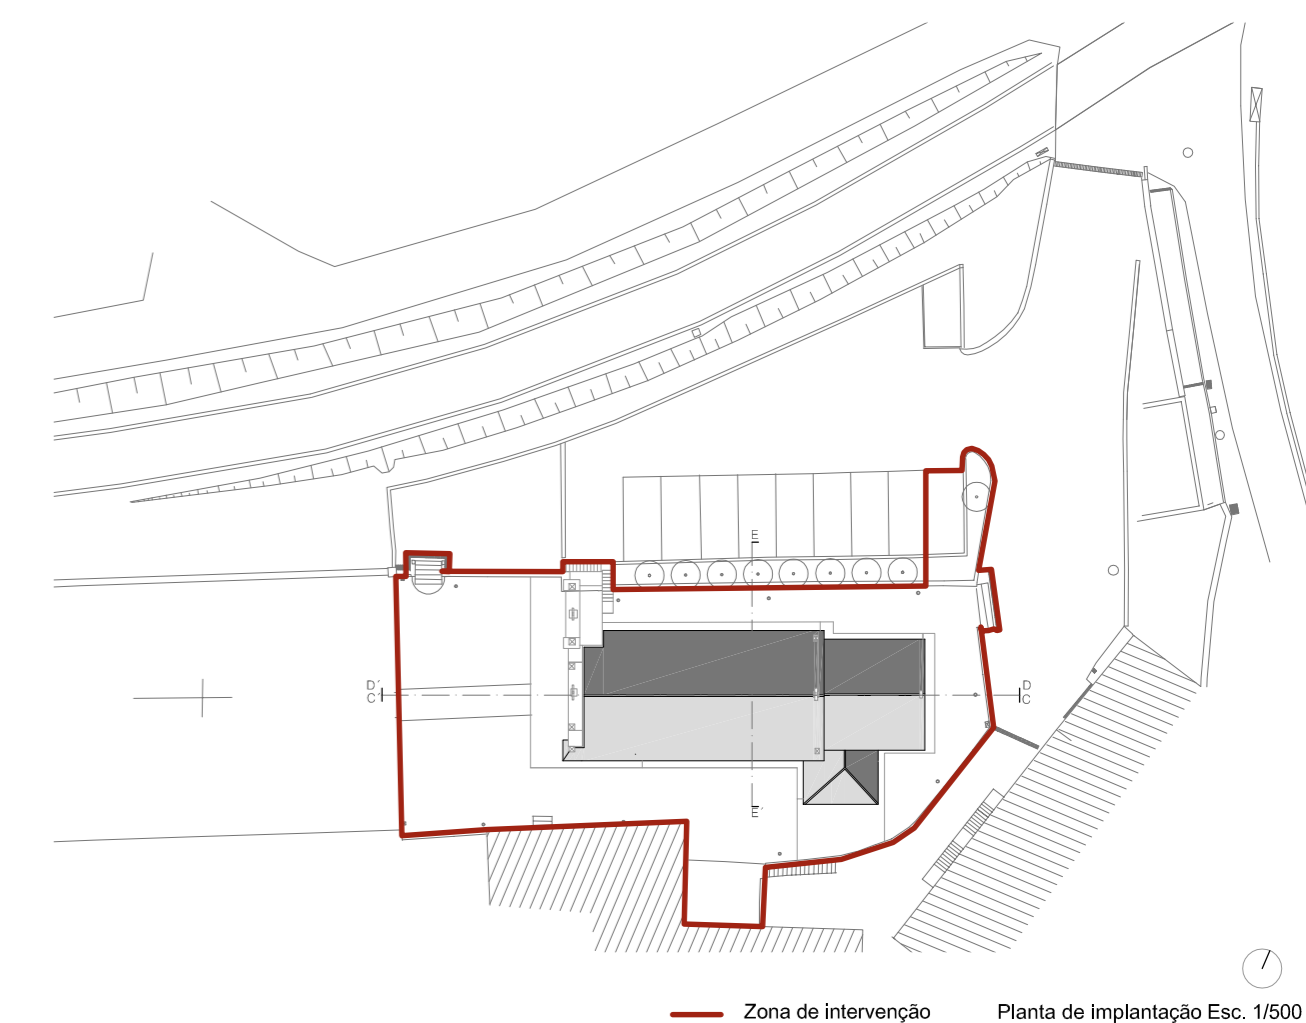

— Zona de intervenção Planta de implantação Esc. 1/500

Legenda

- 6. Coro
- 7. Escada de acesso superior
- 8. Púlpito

— Zona de intervenção Planta de implantação Esc. 1/500

Legenda

9.Campanário

Zona de intervenção Planta de implantação Esc. 1/500

Legenda

— Zona de intervenção Planta de implantação Esc. 1/500

Legenda

— Zona de intervenção Planta de implantação Esc. 1/500

SECRETÁRIO DE ESTADO
DA CULTURA

programa de ação "PATRIMÓNIO CULTURAL DA ROTA DO ROMÂNICO | TÁMEGA"