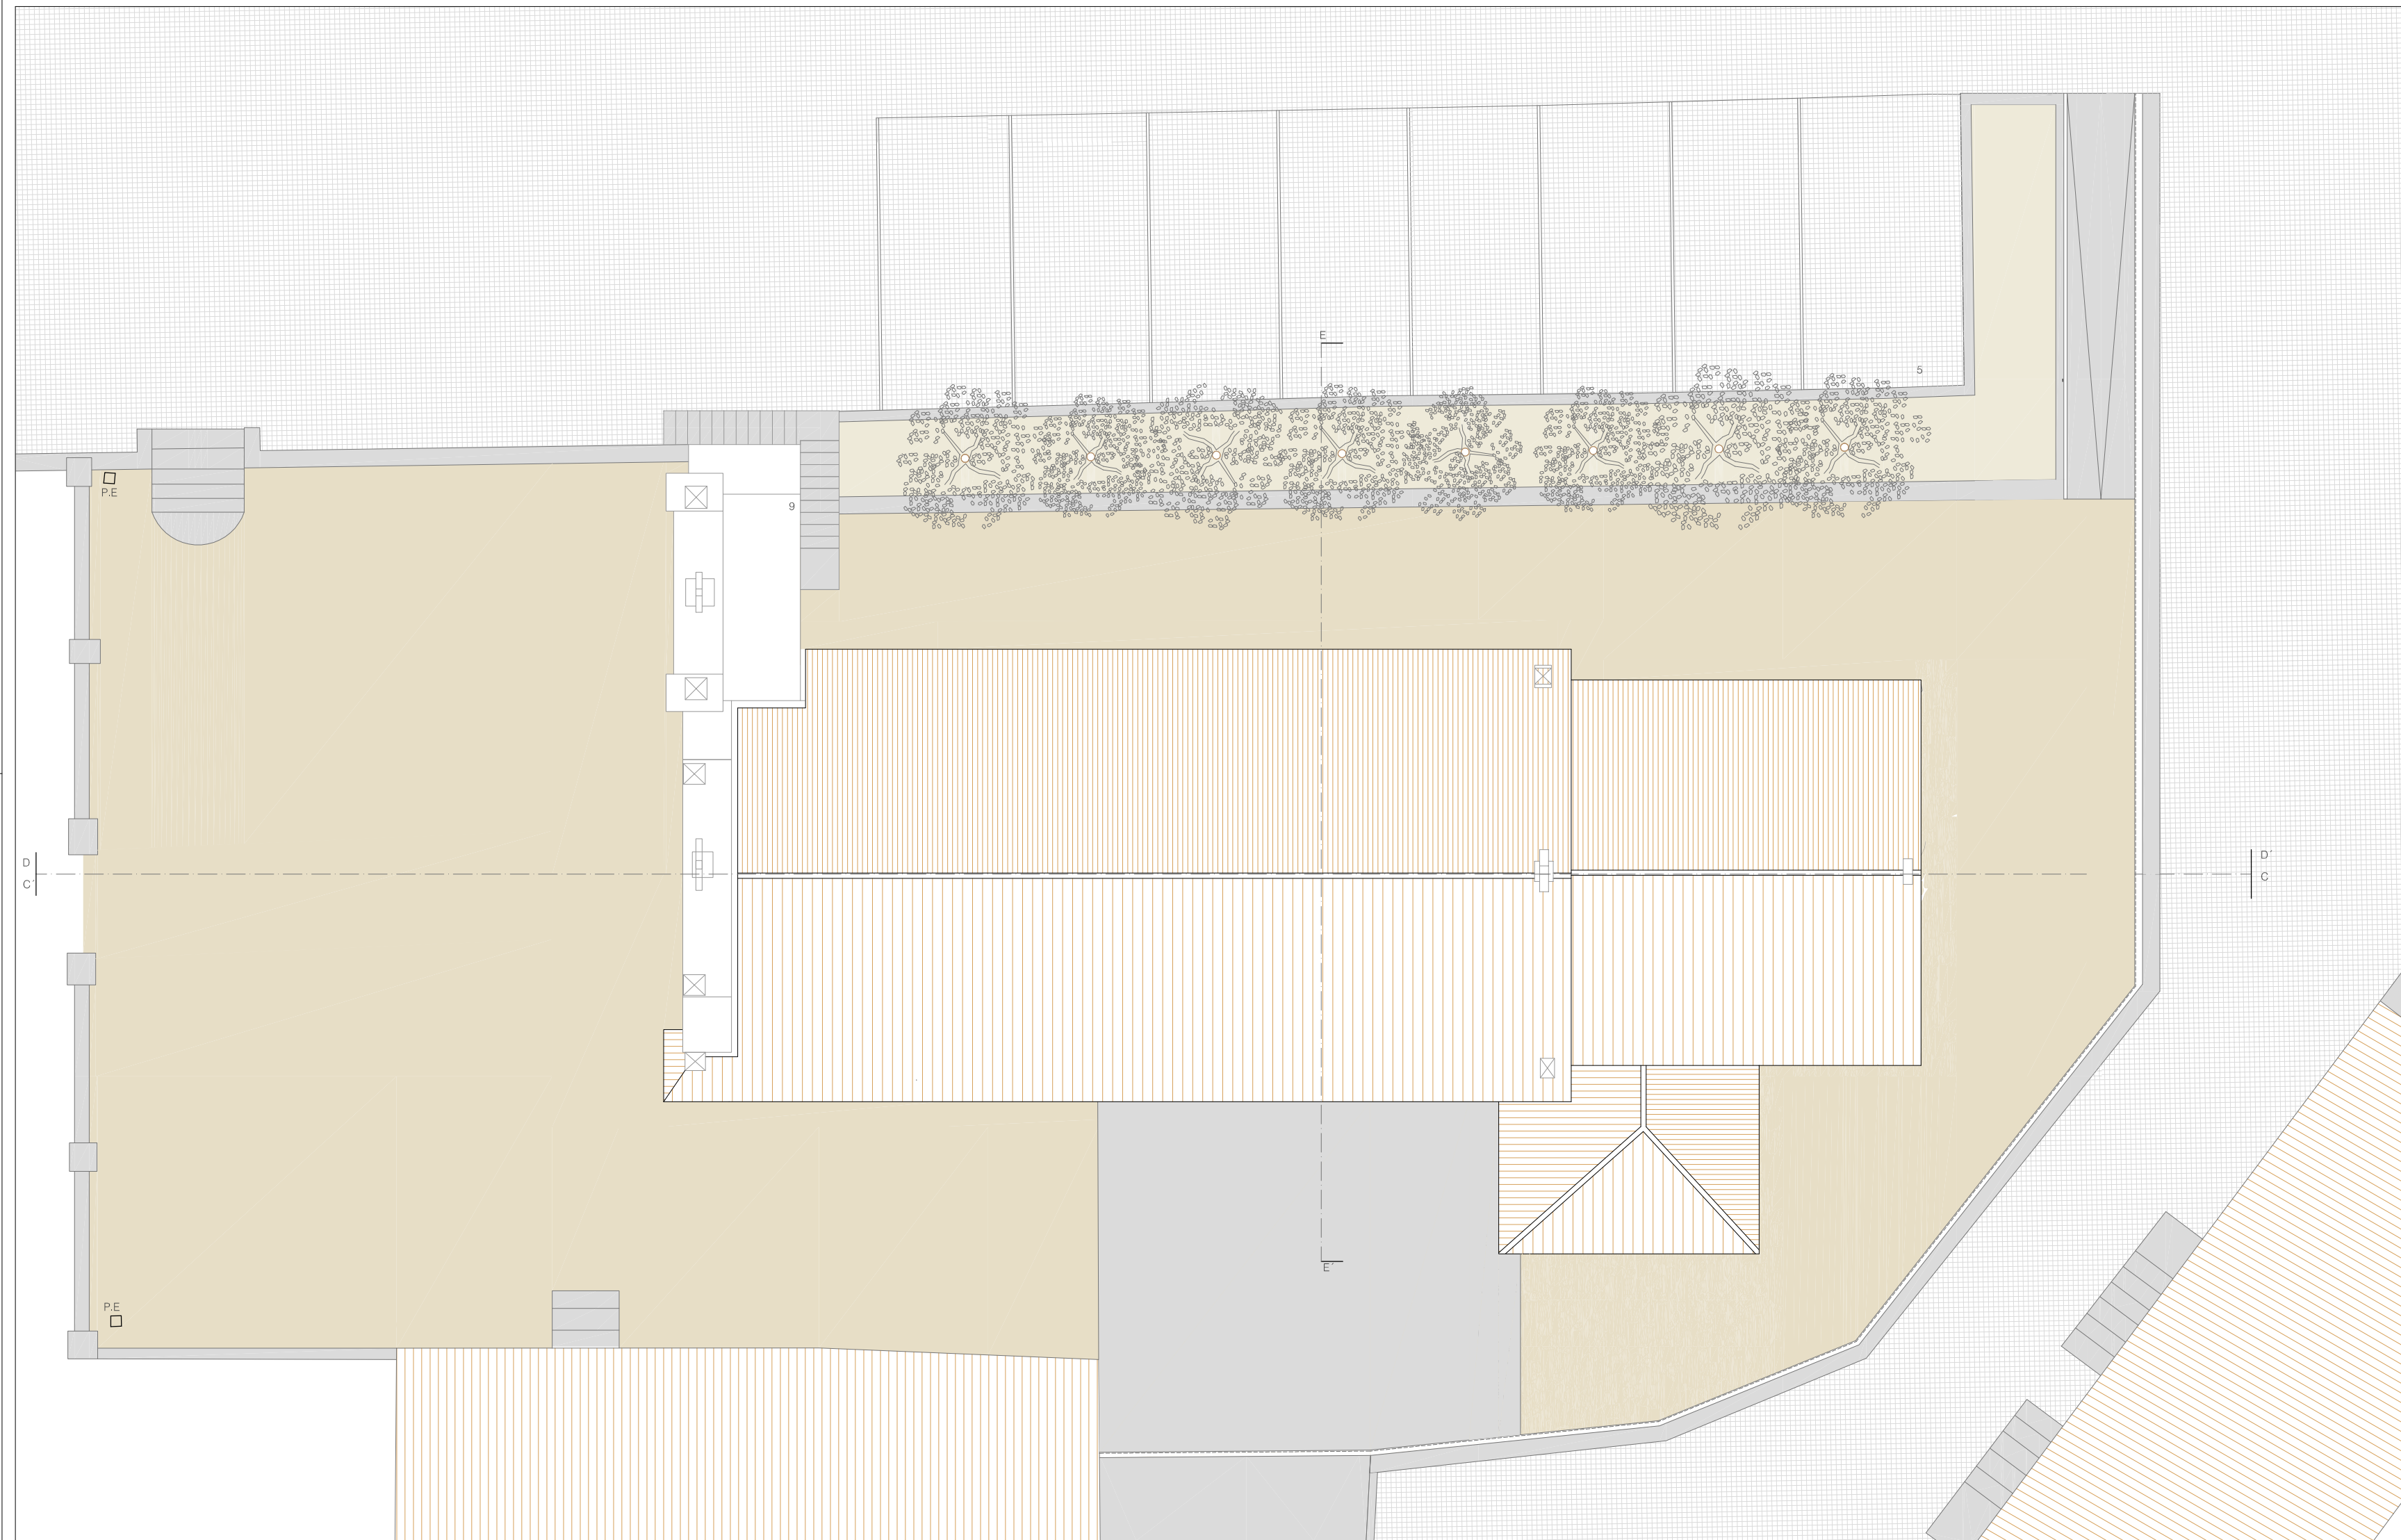

Jorge da Costa, Arq. c/ Isabel Norton, Arq.

Legenda

- 1. Gallé
- 2. Nave
- 2.1. Sepulturas
- 3. Capela-Mor
- 3.1. Altar
- 4. Sacristia
- 5. Estacionamento

Zona de intervenção Planta de implantação Esc. 1/500