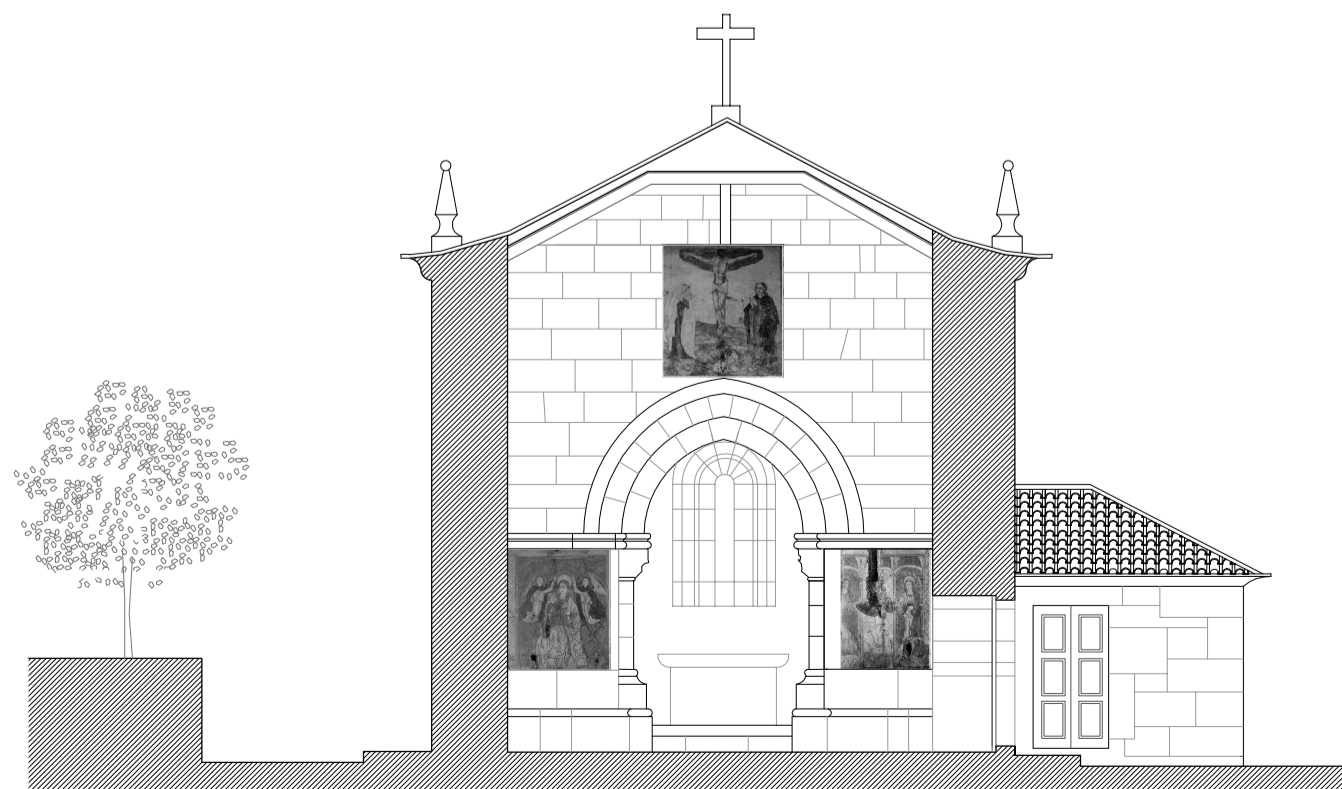

Legenda

SECRETÁRIO DE ESTADO
DA CULTURA

programa de ação "PATRIMÓNIO CULTURAL DA ROTA DO ROMÂNICO | TÂMEGA"

DIREÇÃO REGIONAL DE CULTURA DO NORTE

Igreja de Gatão

| Gatão, Amarante

DIREÇÃO DE SERVIÇOS DOS BENS CULTURAIS
Rua da Igreja de Ramalde . 4150.091 PORTO

Conservação, salvaguarda e valorização geral do Imóvel
Alçado Poente, Alçado Nascente, Corte EE'

data: março 2012 esc.: 1/100
fase: levantamento des.: b_1,6

Jorge da Costa, Arq. c/ Isabel Norton, Arq.