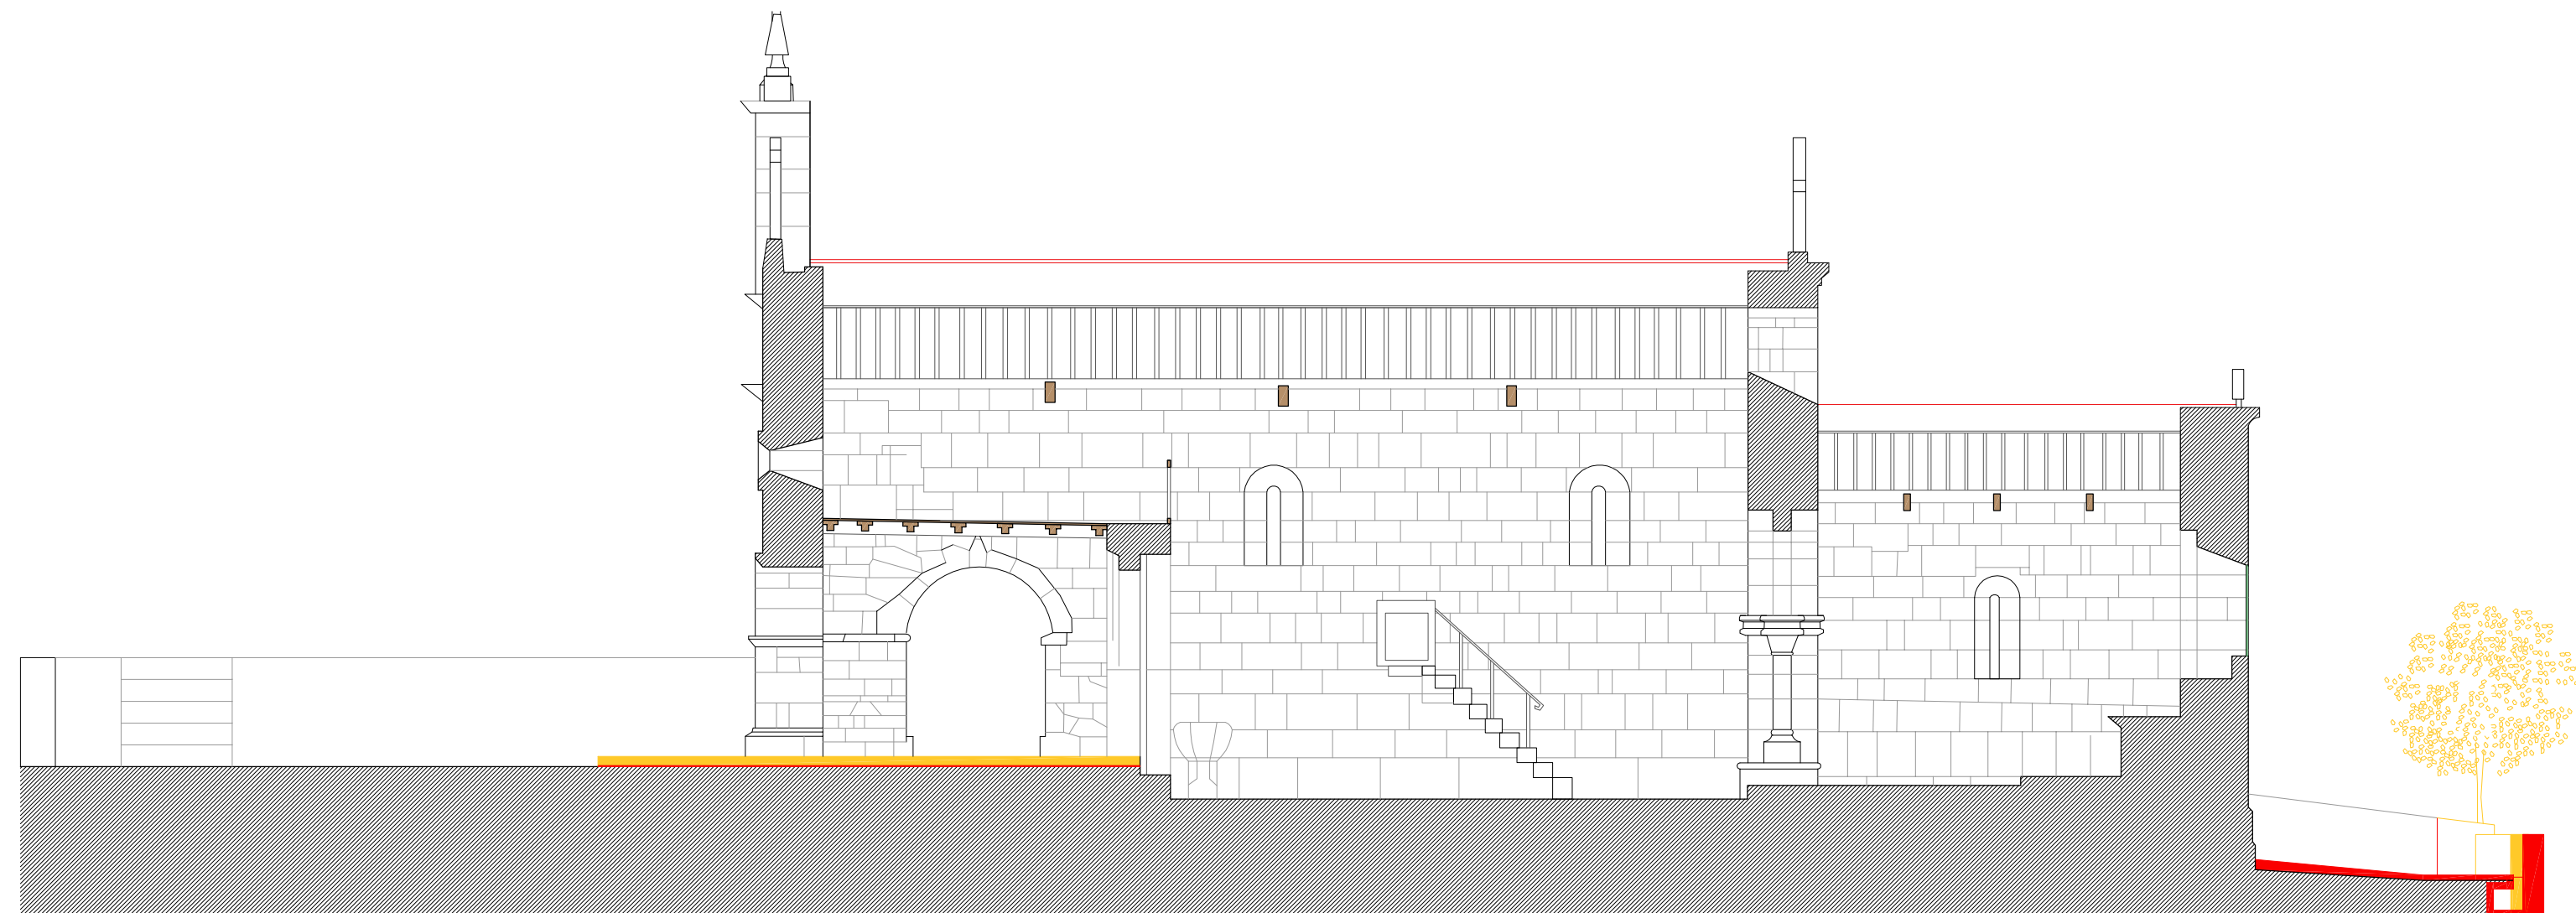

Legenda

■ A construir ■ A demolir