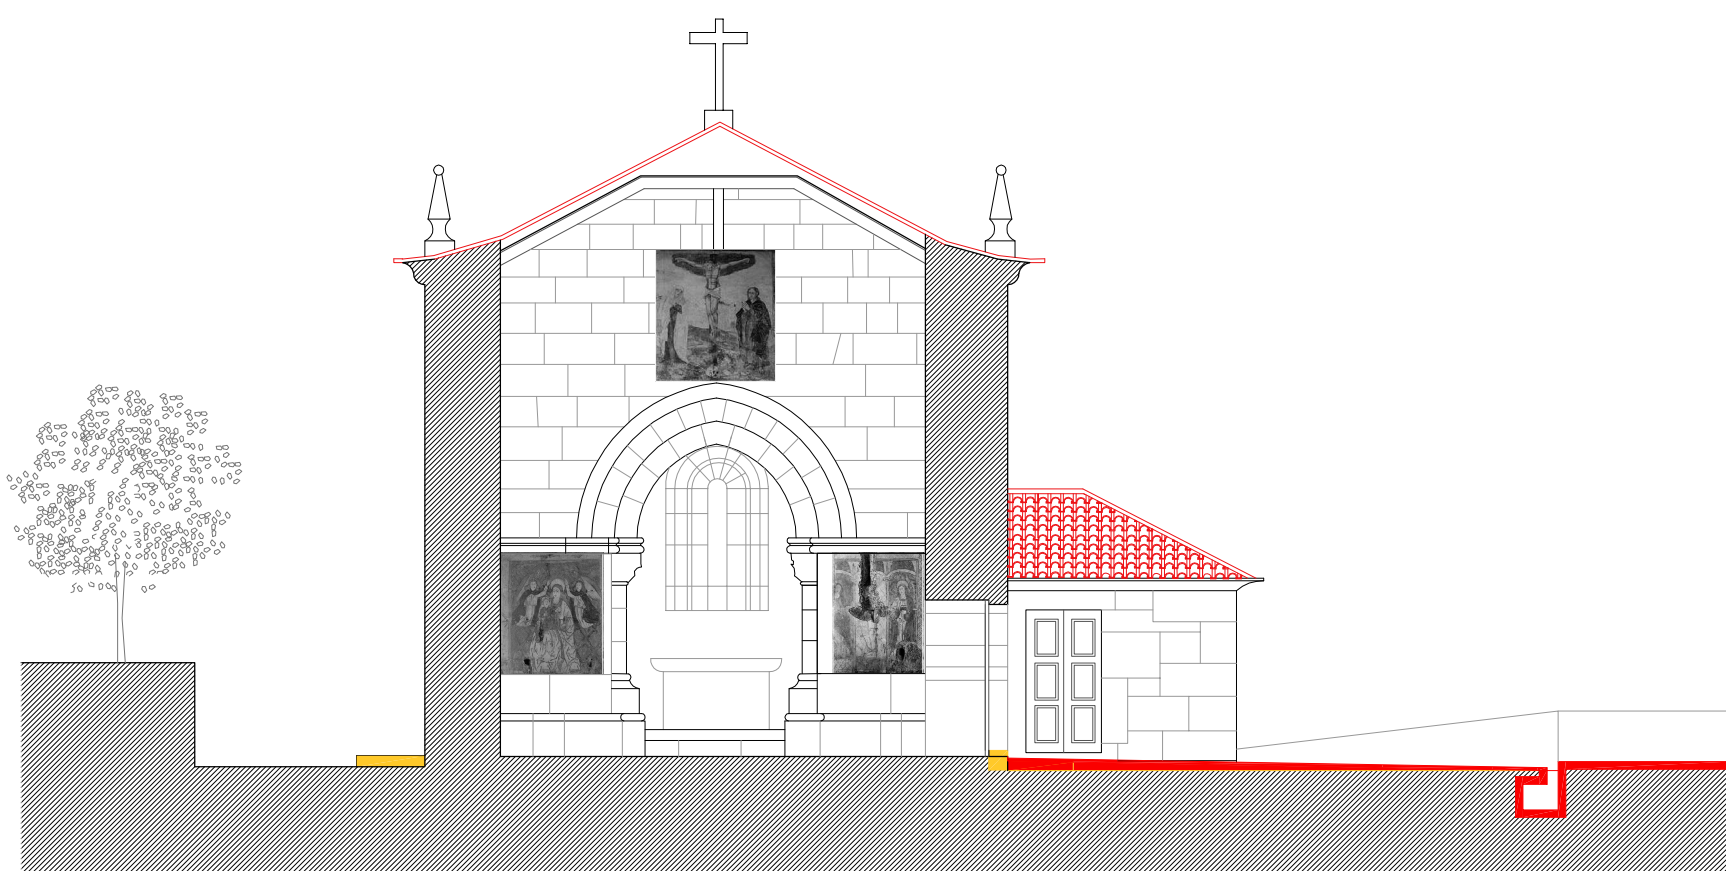

Legenda

■ A construir ■ A demolir