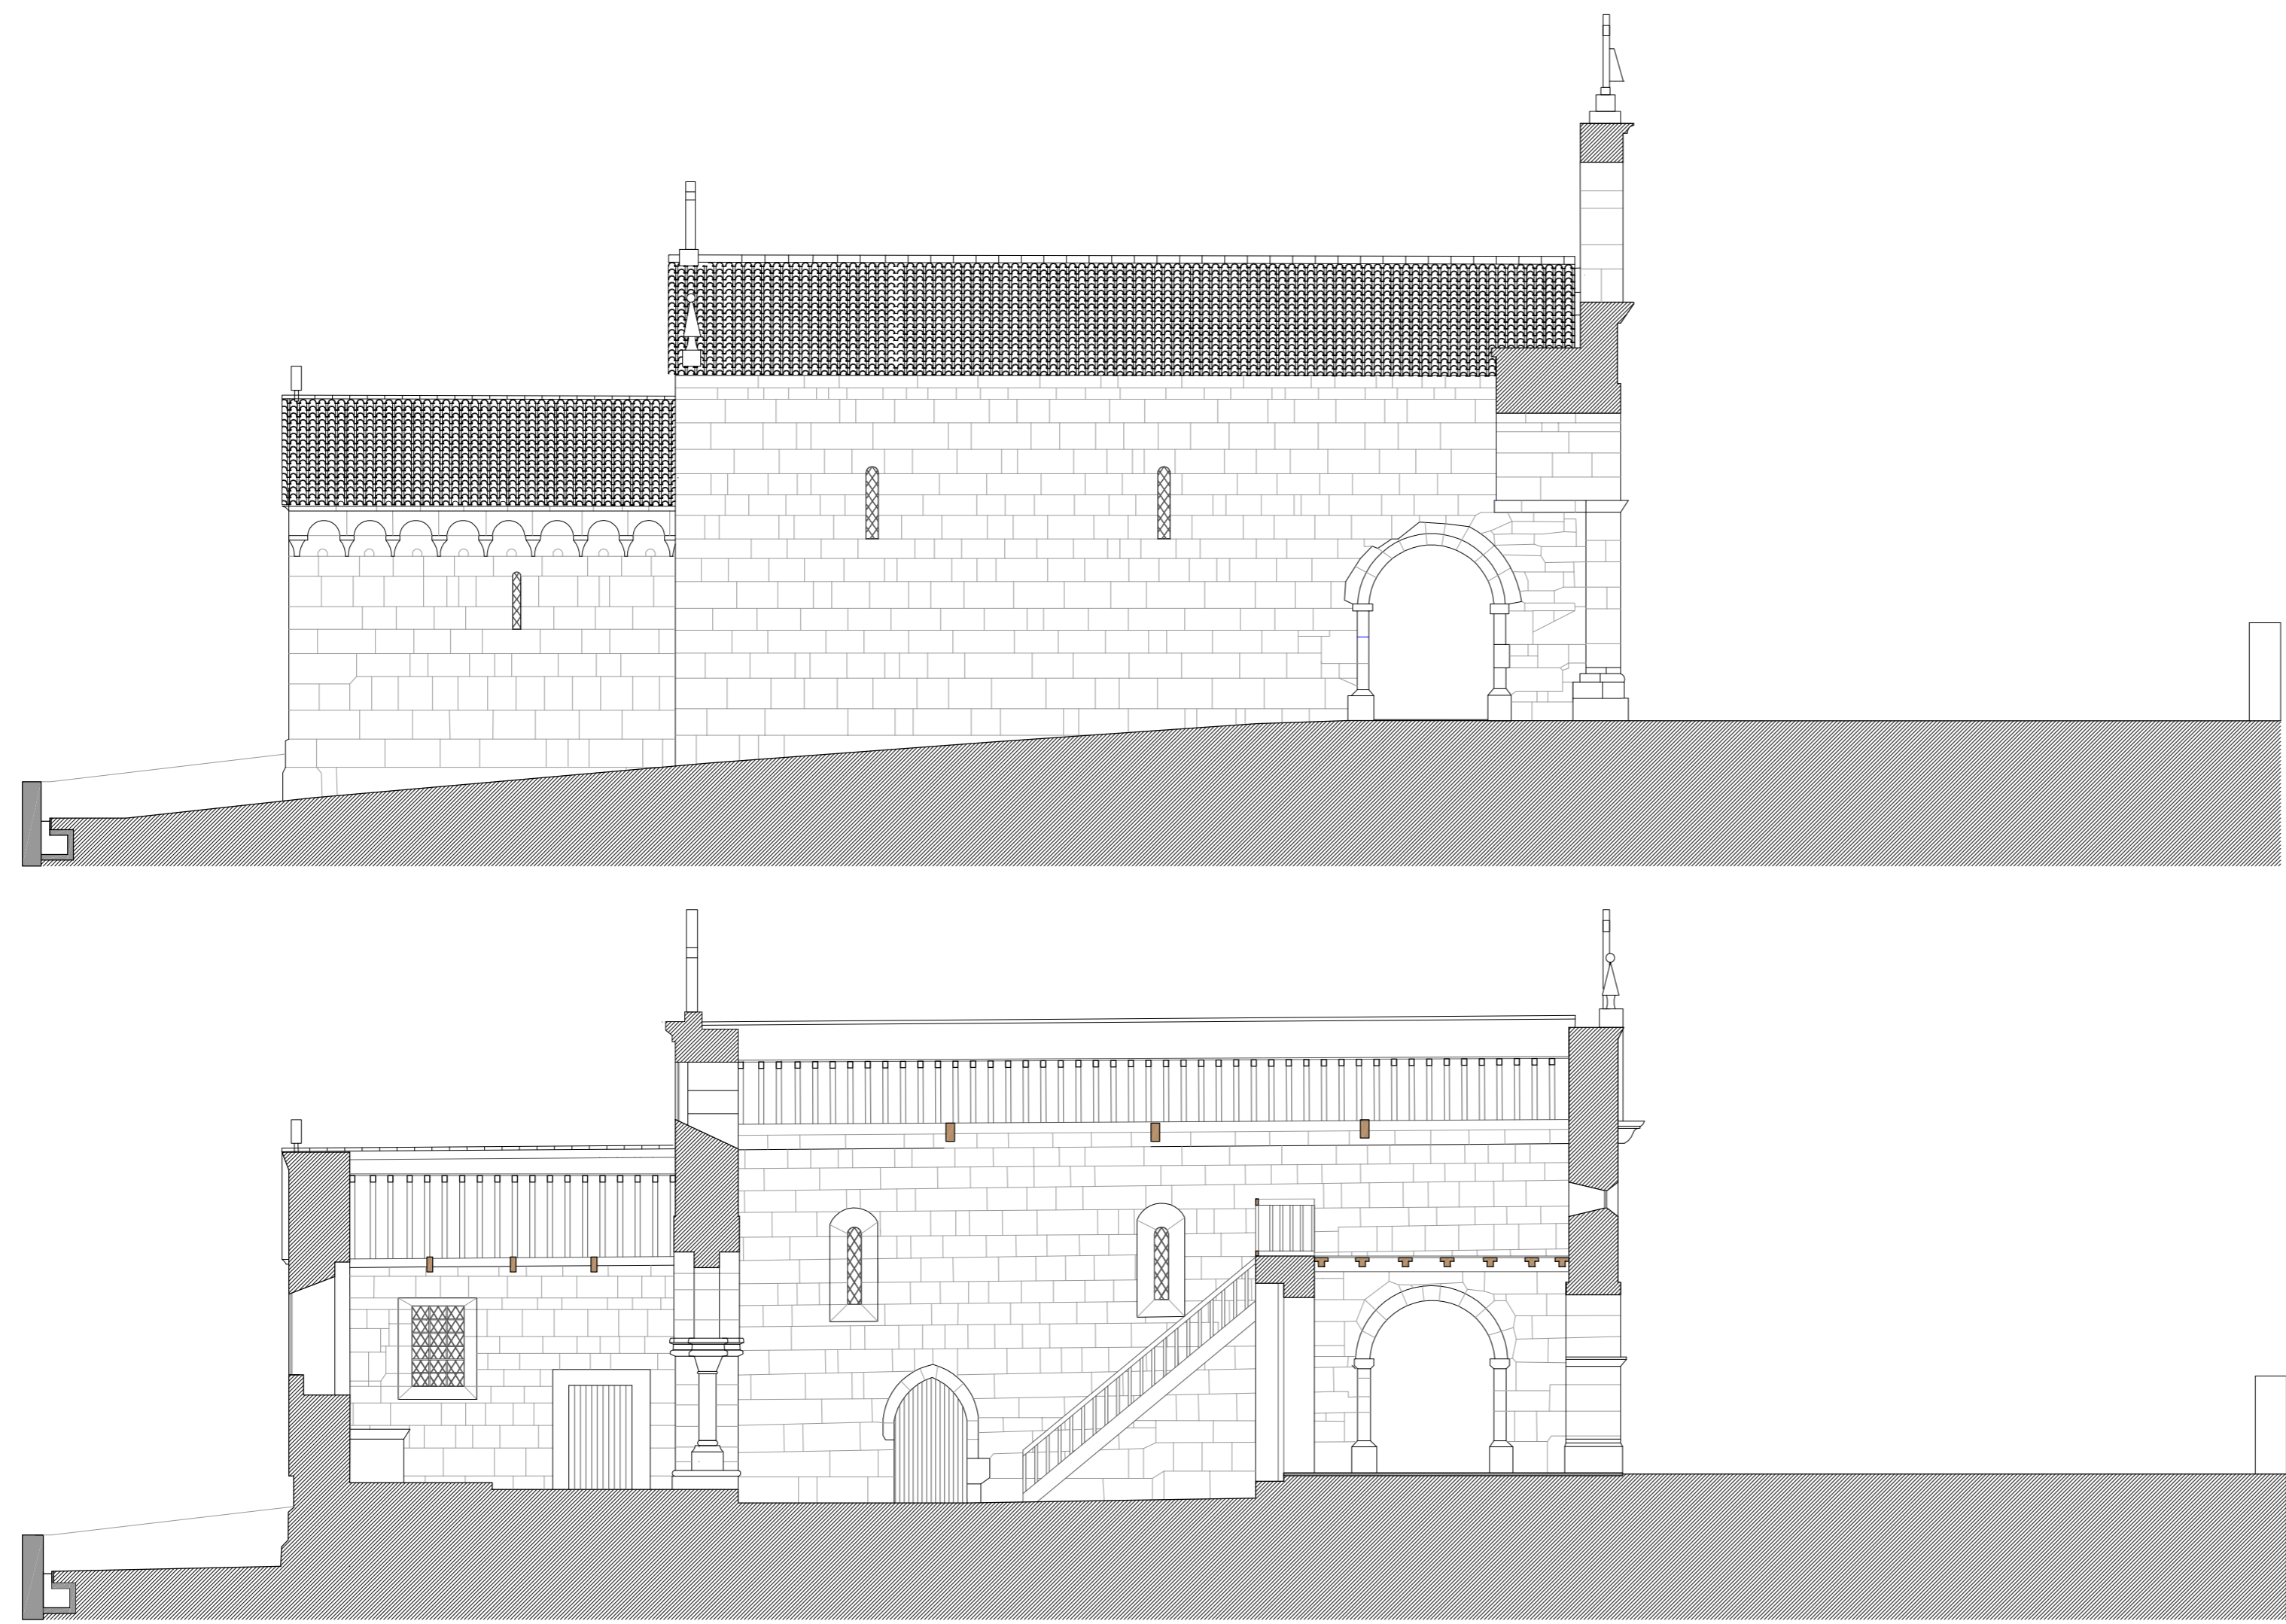

Legenda

SECRETÁRIO DE ESTADO
DA CULTURA

programa de ação "PATRIMÓNIO CULTURAL DA ROTA DO ROMÂNICO | TÂMEGA"

DIREÇÃO REGIONAL DE CULTURA DO NORTE

Igreja de Gatão

| Gatão, Amarante

DIREÇÃO DE SERVIÇOS DOS BENS CULTURAIS
Rua da Igreja de Ramalde . 4150.091 PORTO

Conservação, salvaguarda e valorização geral do Imóvel
Alçado Norte, Corte CC'

data: março 2012 esc.: 1/100
fase: Proposta des.: b_2.4

dsbc.drcn@culturanorte.pt | tel: +351 22 6197080 | fax: +351 22 6179385

Jorge da Costa, Arq. c/ Isabel Norton, Arq.