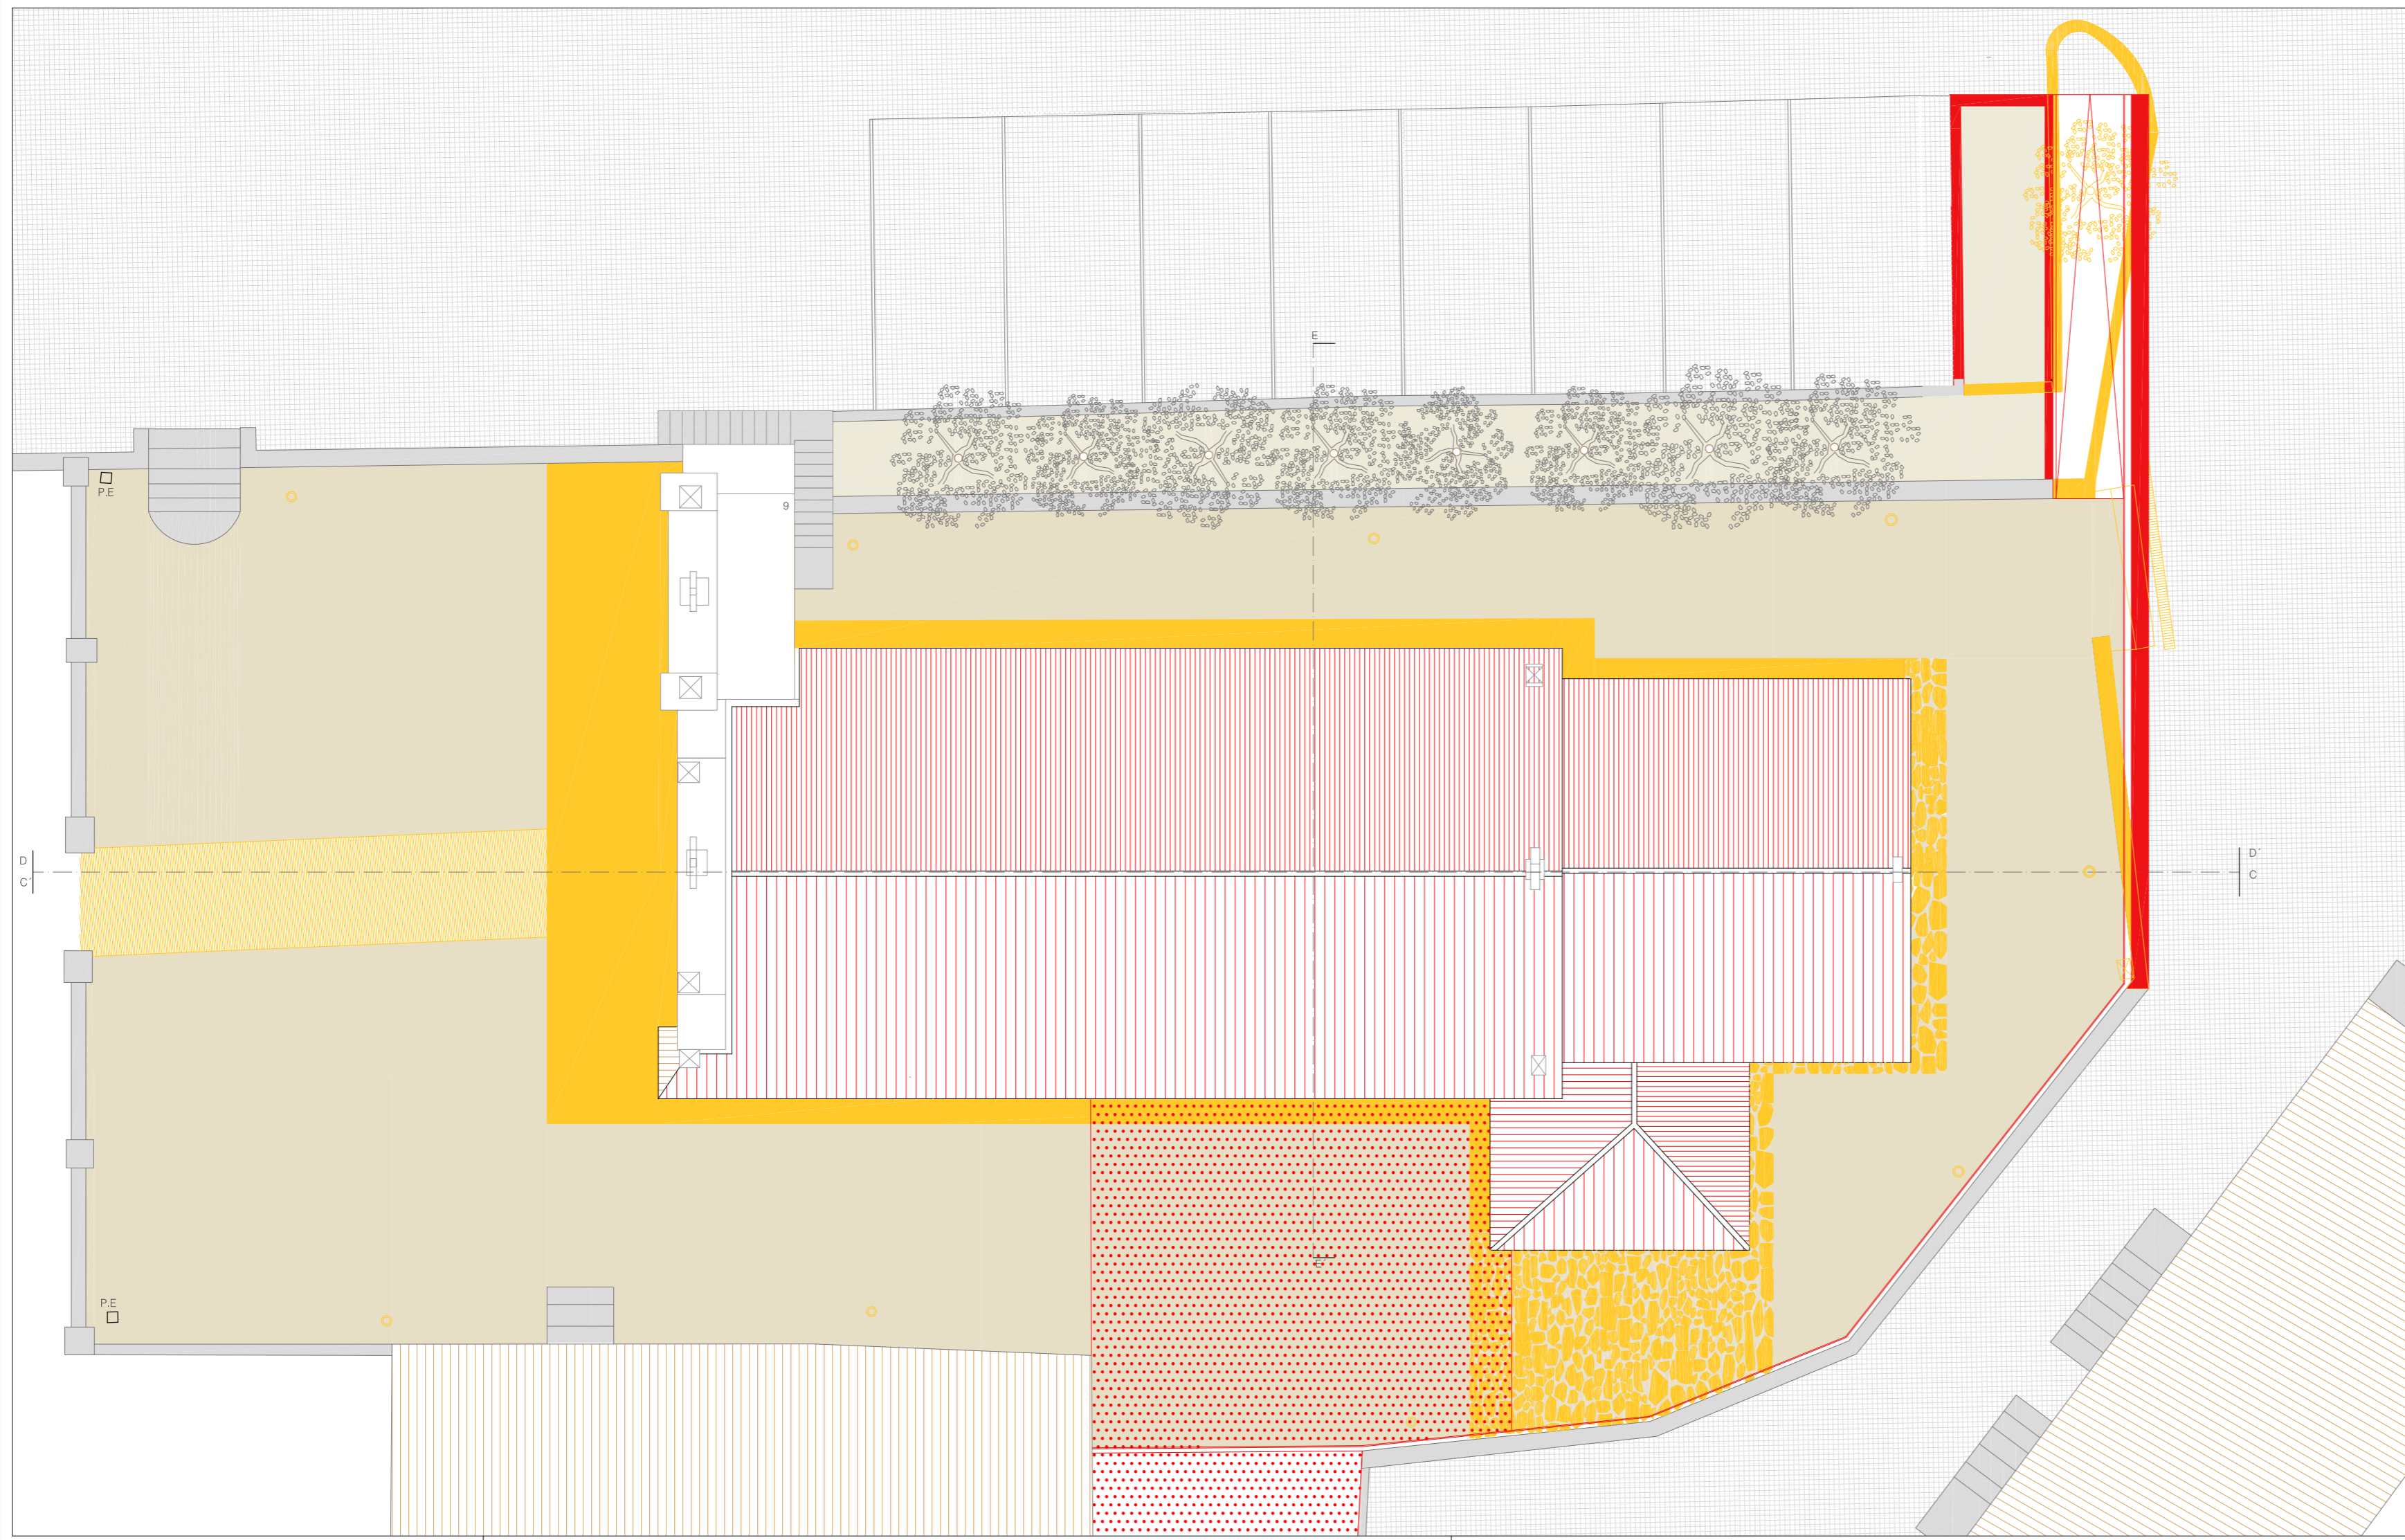

Legenda

- A construir
- A demolir
- Pavimento em granito

9.Campanário