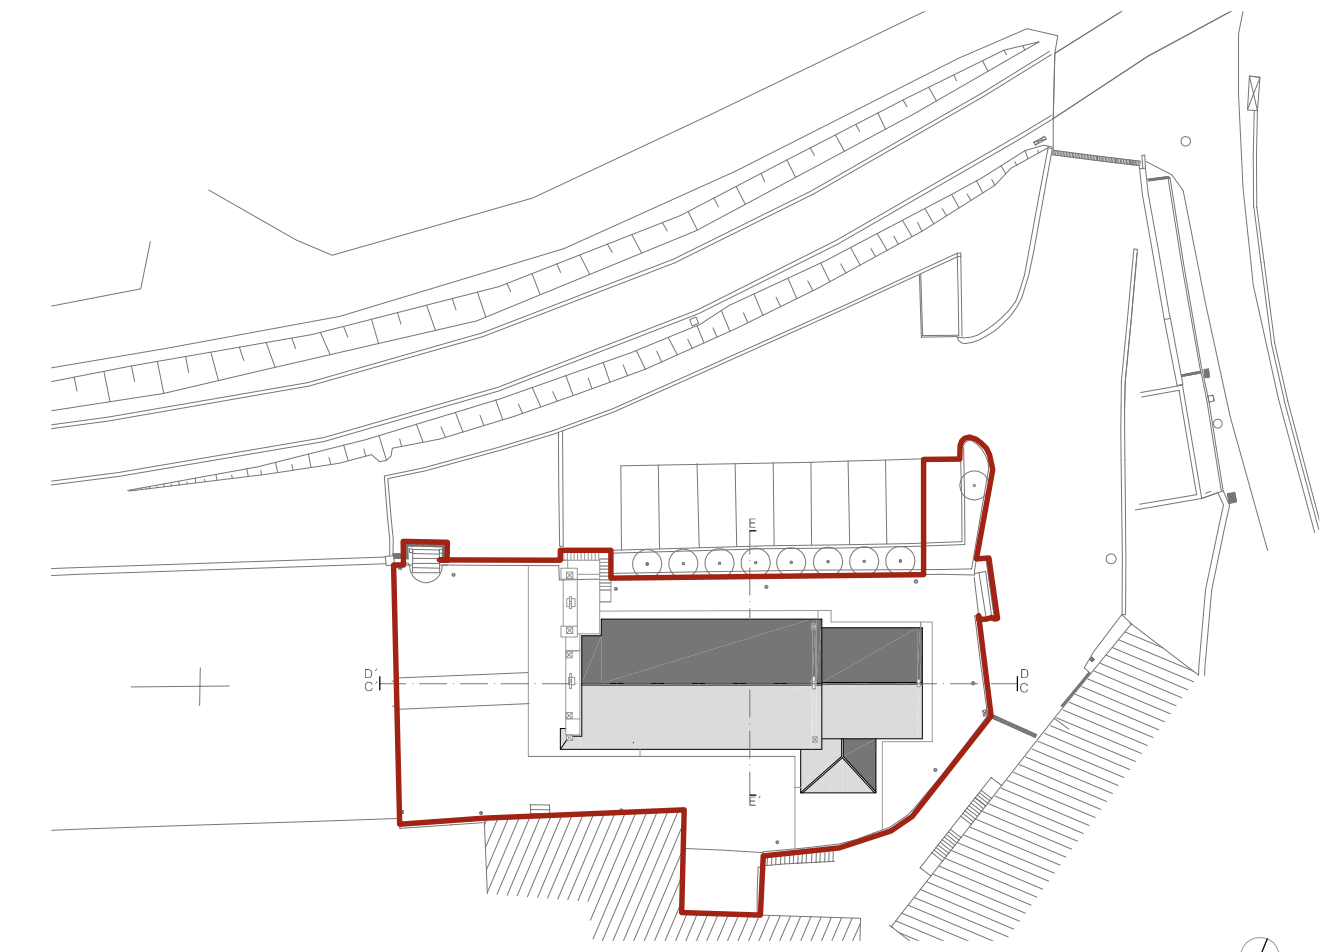

- 1. Gallie
- 2. Nave
- 2.1. Sepulturas
- 3. Capela-Mor
- 3.1. Altar
- 4. Sacristia
- 5. Estacionamento

— Zona de intervenção Planta de implantação Esc. 1/500

SECRETÁRIO DE ESTADO
DA CULTURA

programa de ação "PATRIMÓNIO CULTURAL DA ROTA DO ROMÂNICO | TÂMEGA"