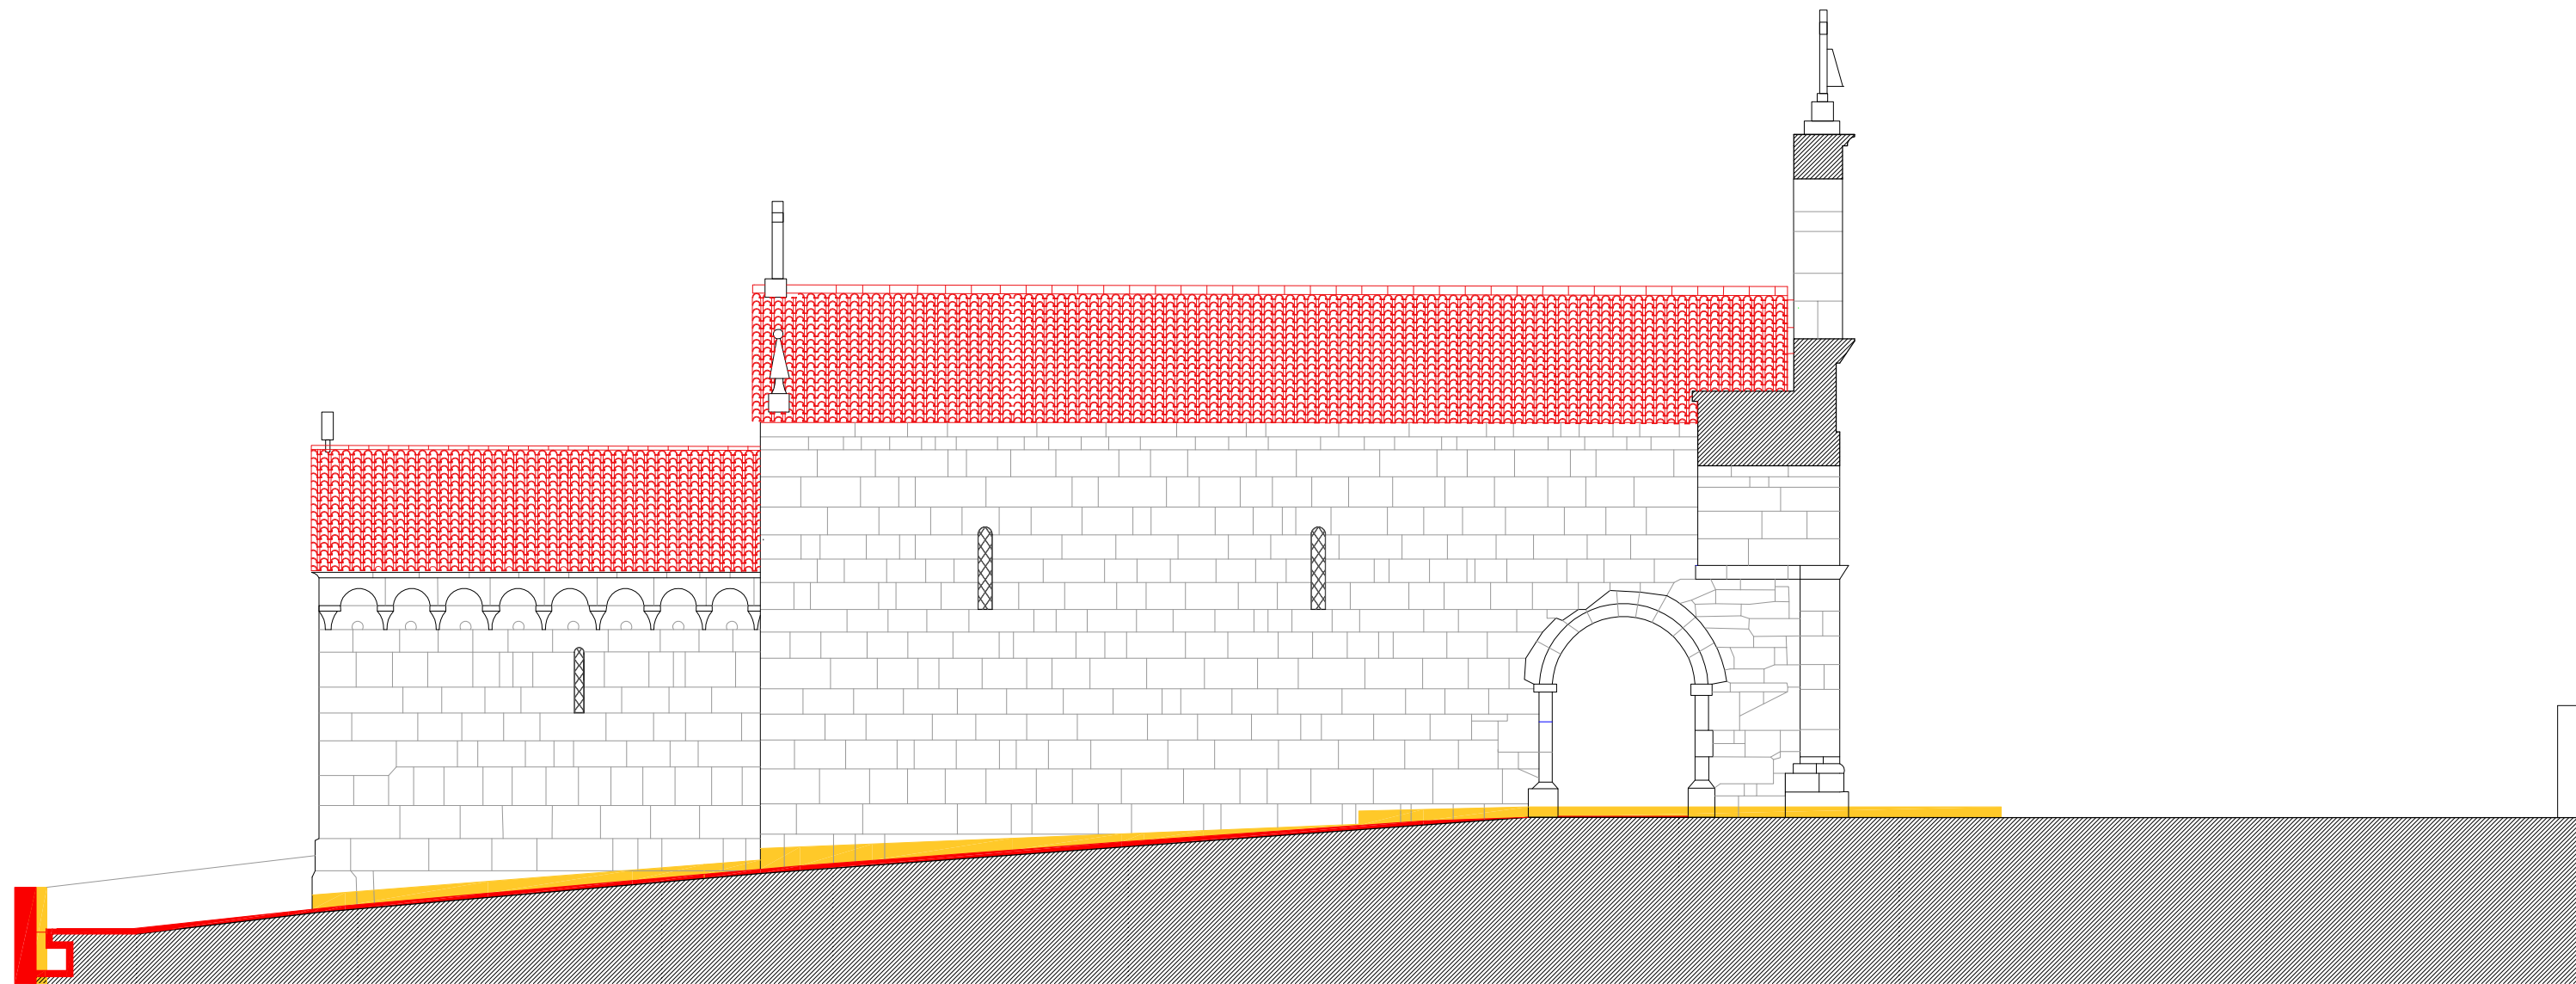

Legenda

■ A construir
■ A demolir