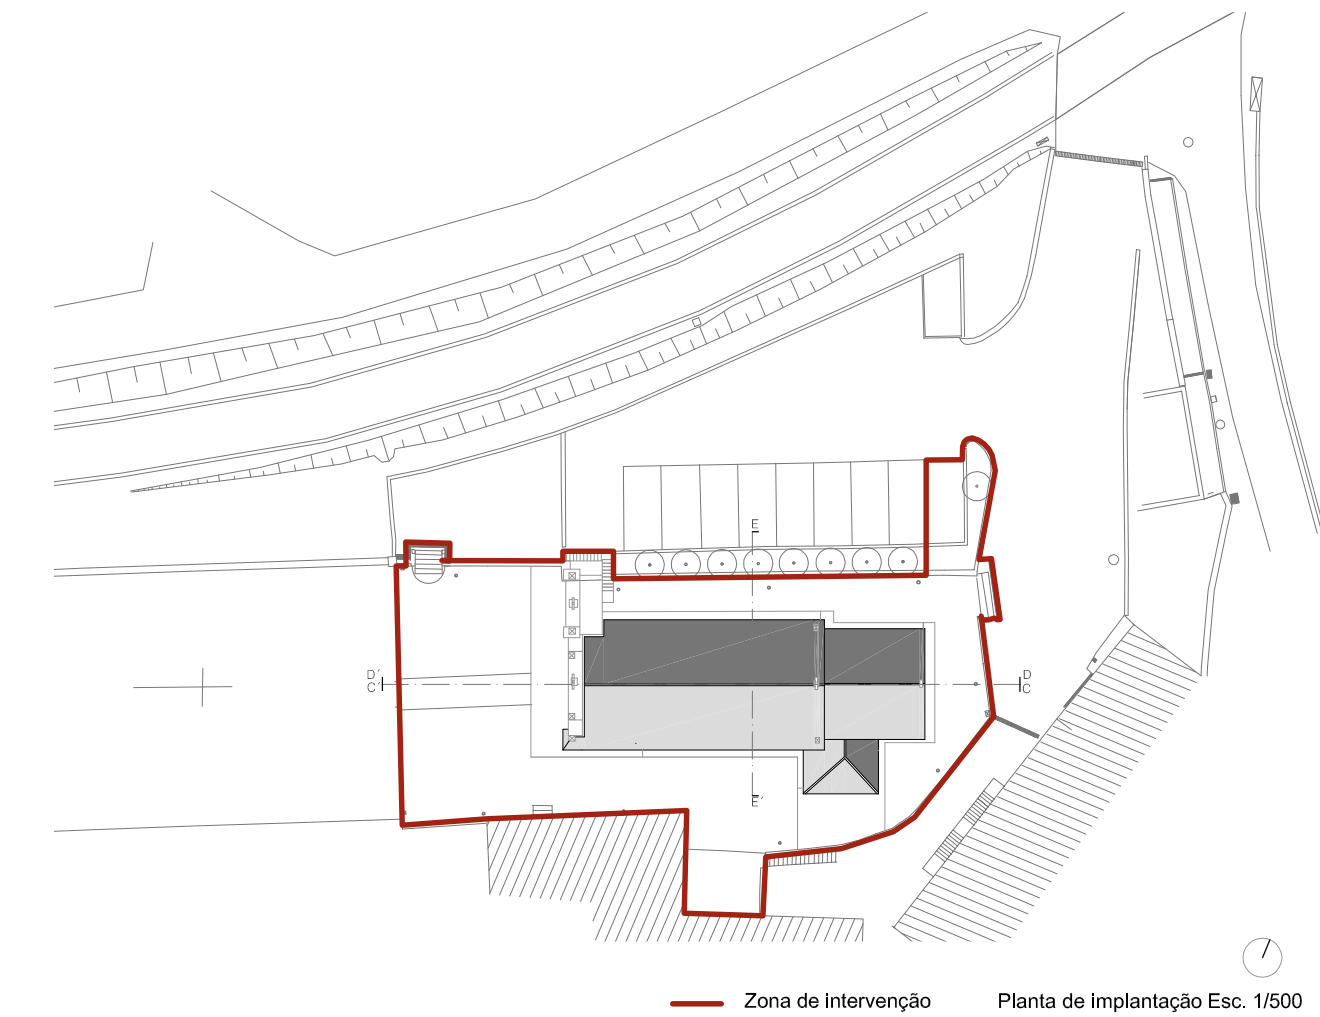

— Zona de intervenção   Planta de implantação Esc. 1/500

SECRETÁRIO DE ESTADO
DA CULTURA

programa de ação "PATRIMÓNIO CULTURAL DA ROTA DO ROMÂNICO | TÁMEGA"

DIREÇÃO REGIONAL DE CULTURA DO NORTE

Igreja de Gatão

| Gatão, Amarante

DIREÇÃO DE SERVIÇOS DOS BENS CULTURAIS

Conservação, salvaguarda e valorização geral do Imóvel

data: março 2012 esc.: 1/100

Rua da Igreja de Ramalde . 4150.091 PORTO

Alçado Norte, Corte CC'

fase: levantamento des.: b_1.5

Jorge da Costa, Arq. c/ Isabel Norton, Arq.