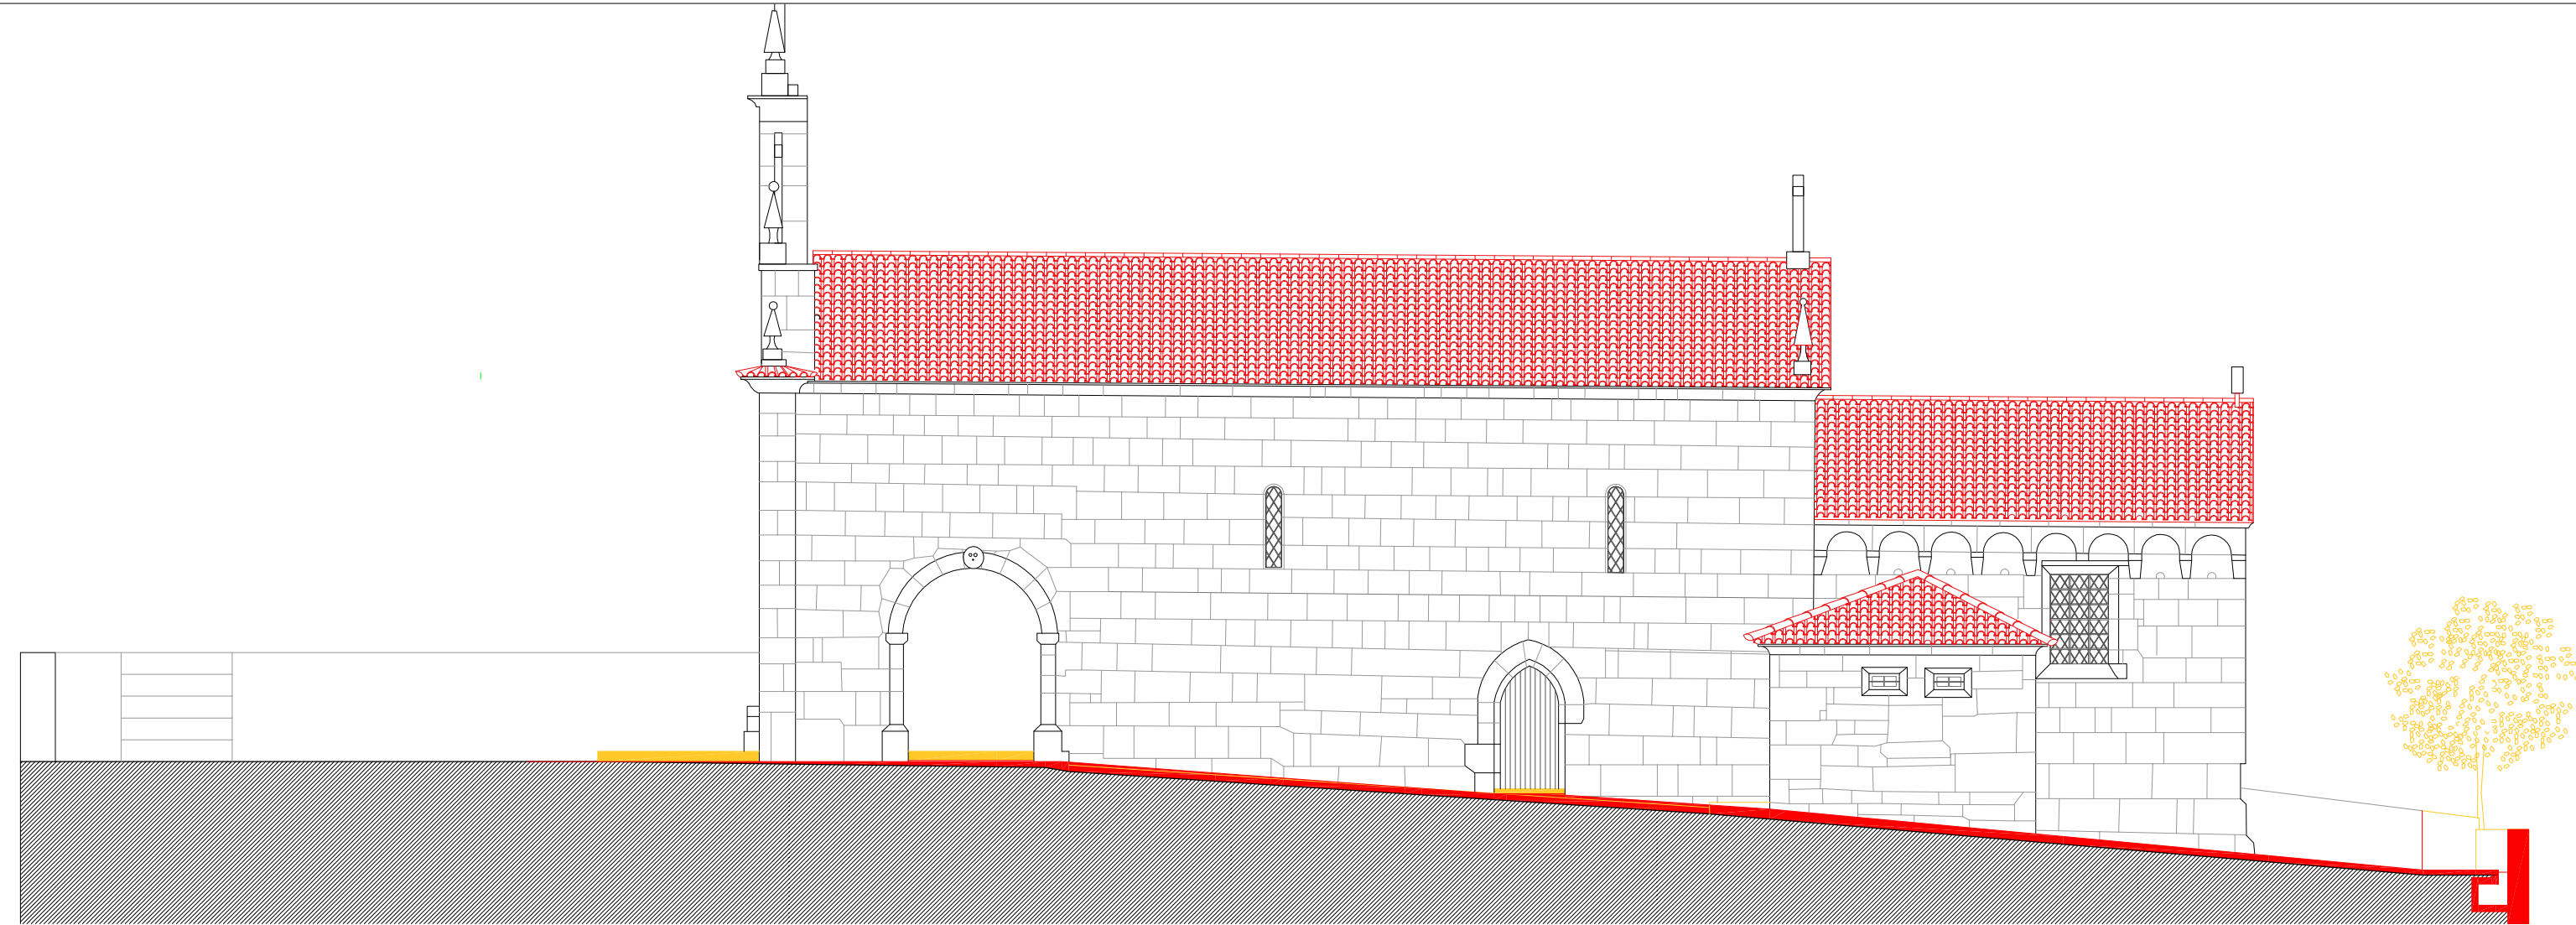

Legenda

■ A construir ■ A demolir