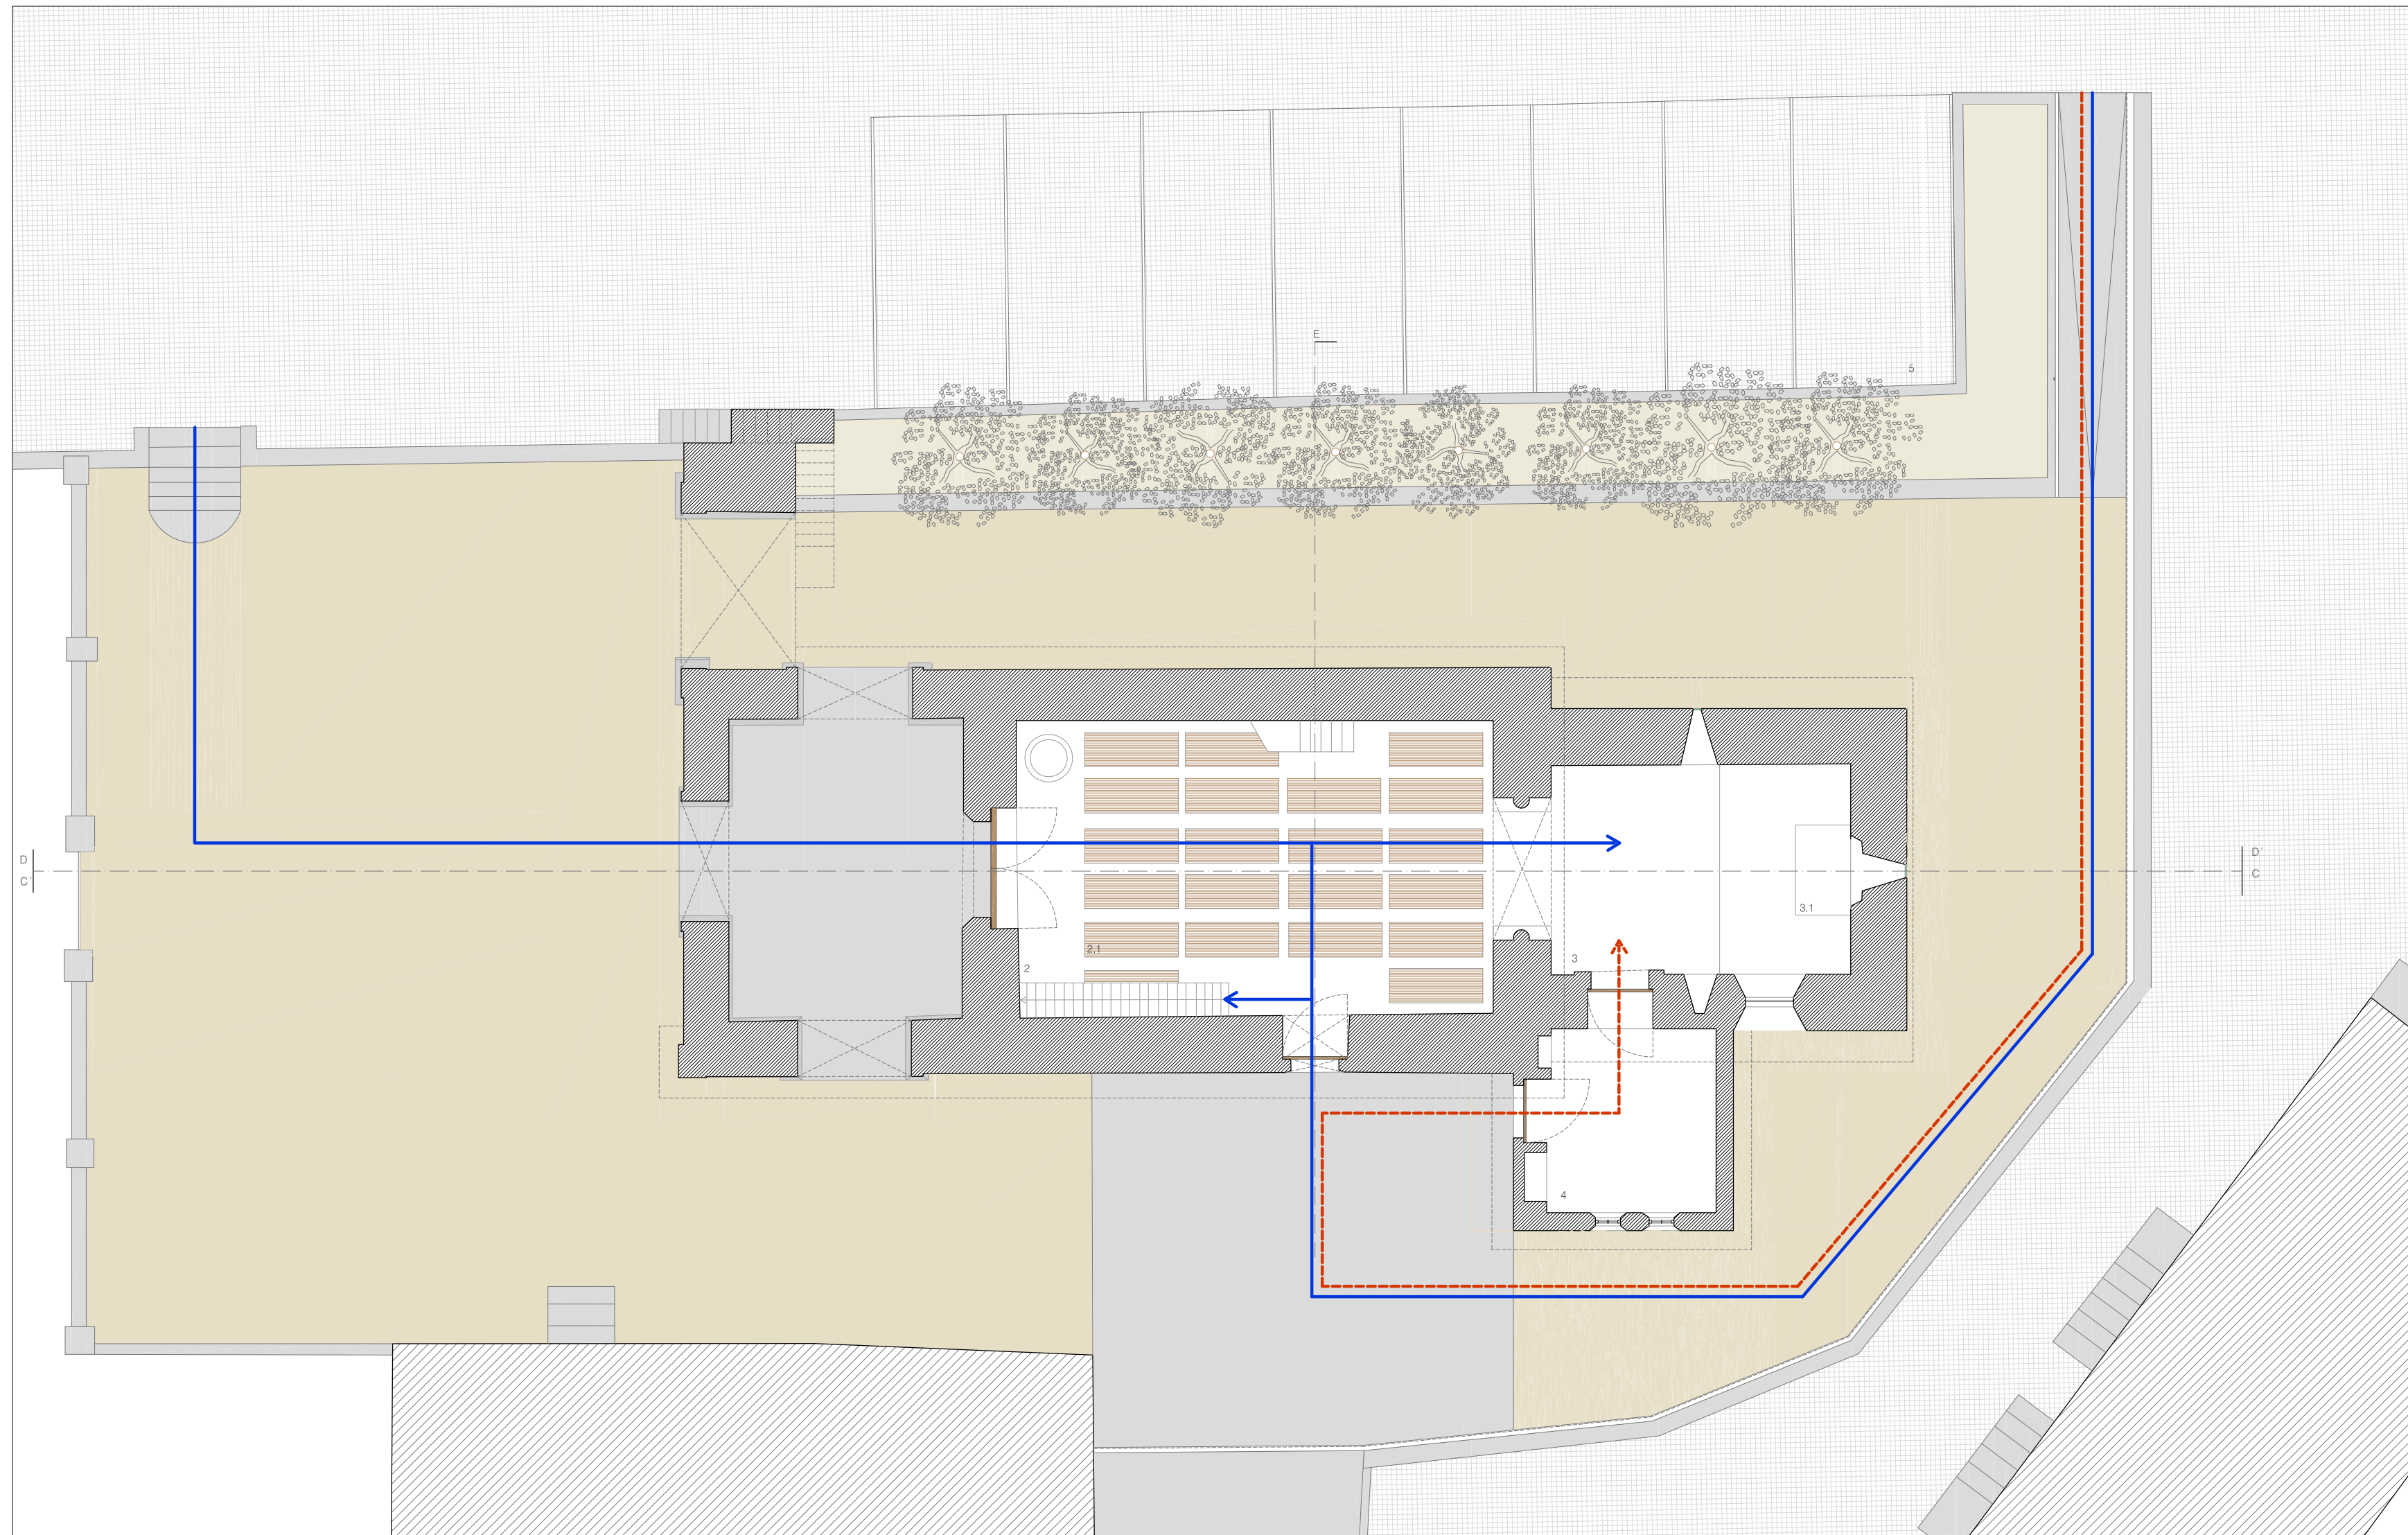

Jorge da Costa, Arq. c/ Isabel Norton, Arq.

Legenda

- 1. Gallé
- 2. Nave
- 2.1. Sepulturas
- 3. Capela-Mor
- 3.1. Altar
- 4. Sacristia
- 5. Estacionamento

Zona de intervenção Planta de implantação Esc. 1/500