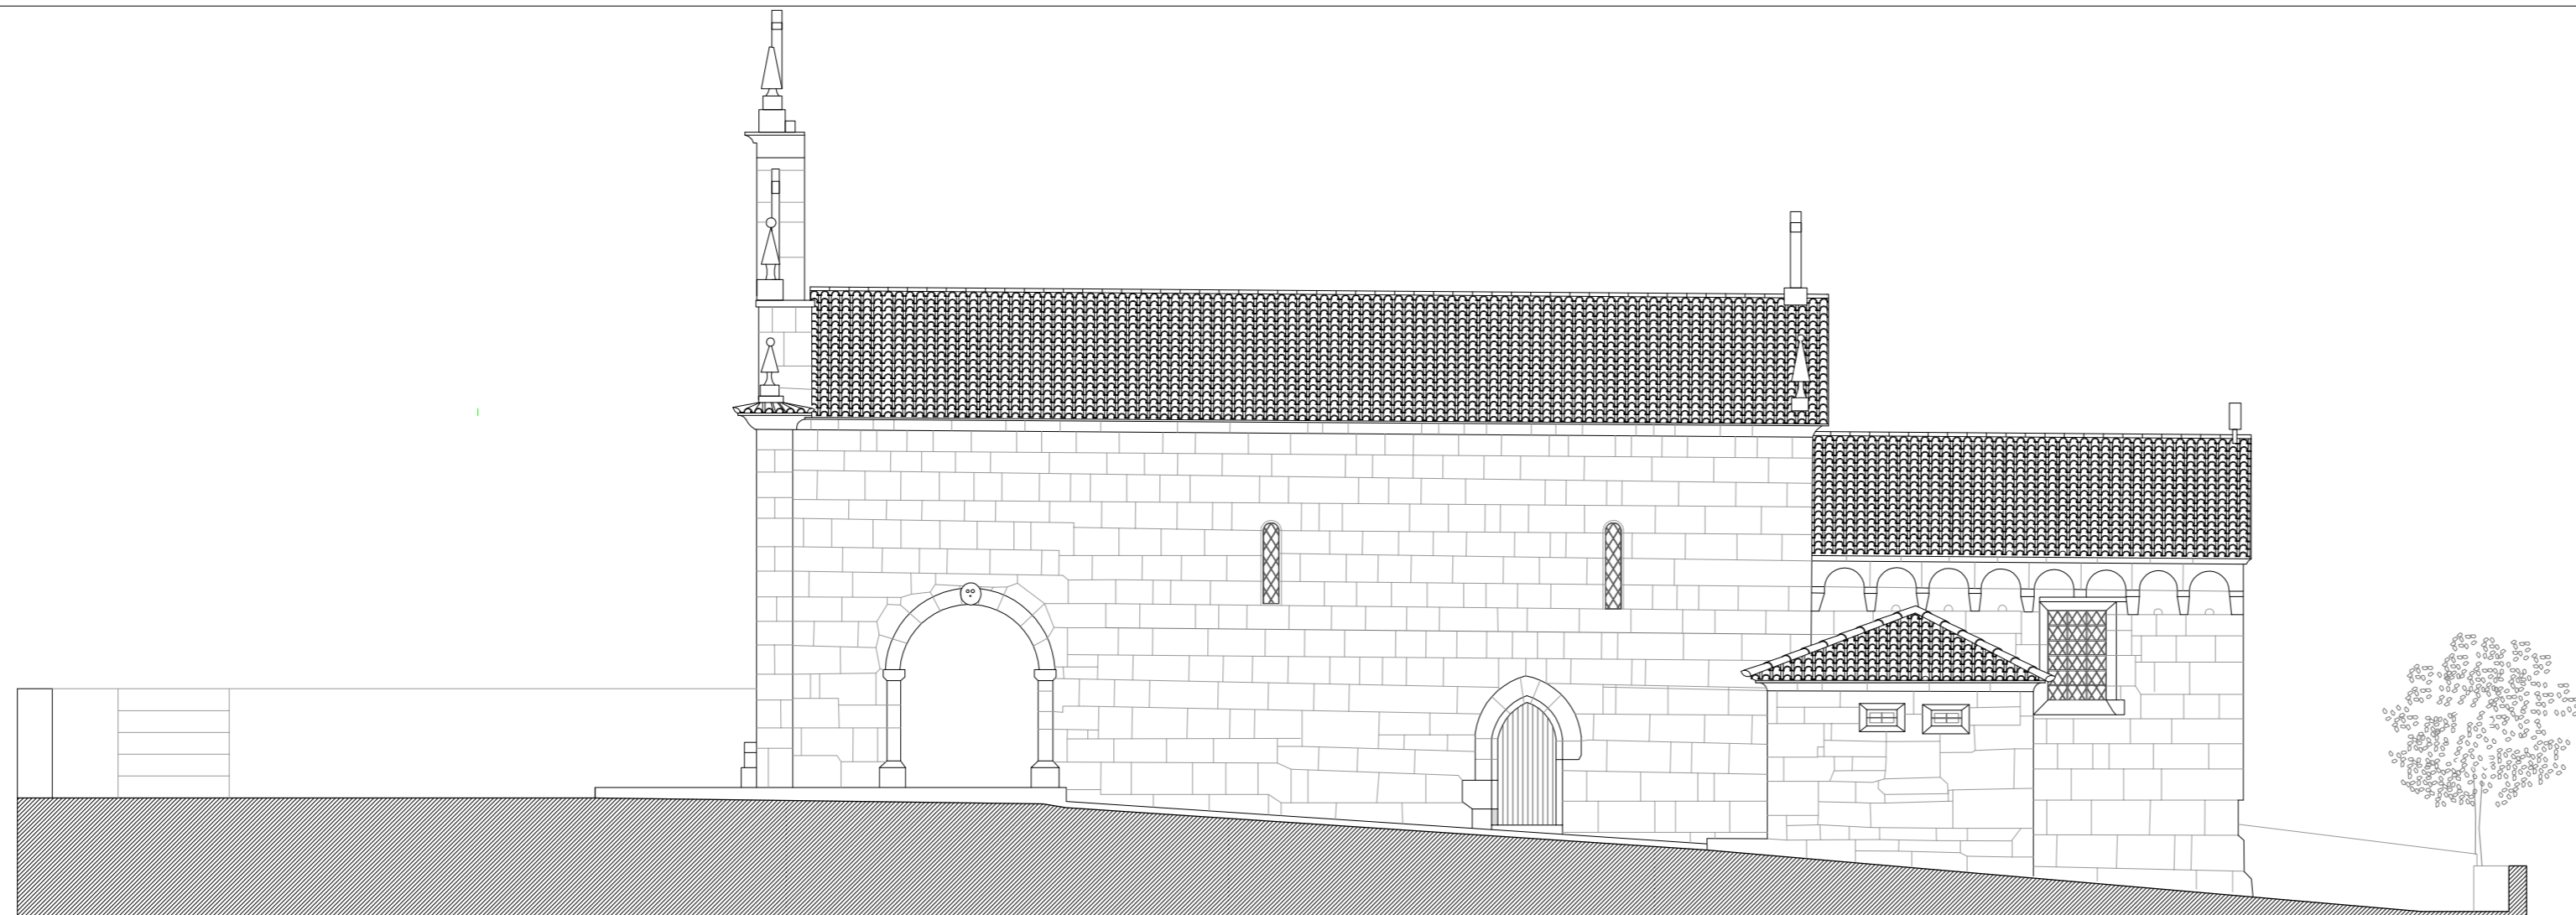

— Zona de intervenção Planta de implantação Esc. 1/500

Legenda

- 6. Coro
- 7. Escada de acesso superior
- 8. Púlpito

— Zona de intervenção Planta de implantação Esc. 1/500

Legenda

9.Campanário

Zona de intervenção Planta de implantação Esc. 1/500

Legenda

— Zona de intervenção Planta de implantação Esc. 1/500

Legenda

— Zona de intervenção Planta de implantação Esc. 1/500

SECRETÁRIO DE ESTADO
DA CULTURA

programa de ação "PATRIMÓNIO CULTURAL DA ROTA DO ROMÂNICO | TÁMEGA"