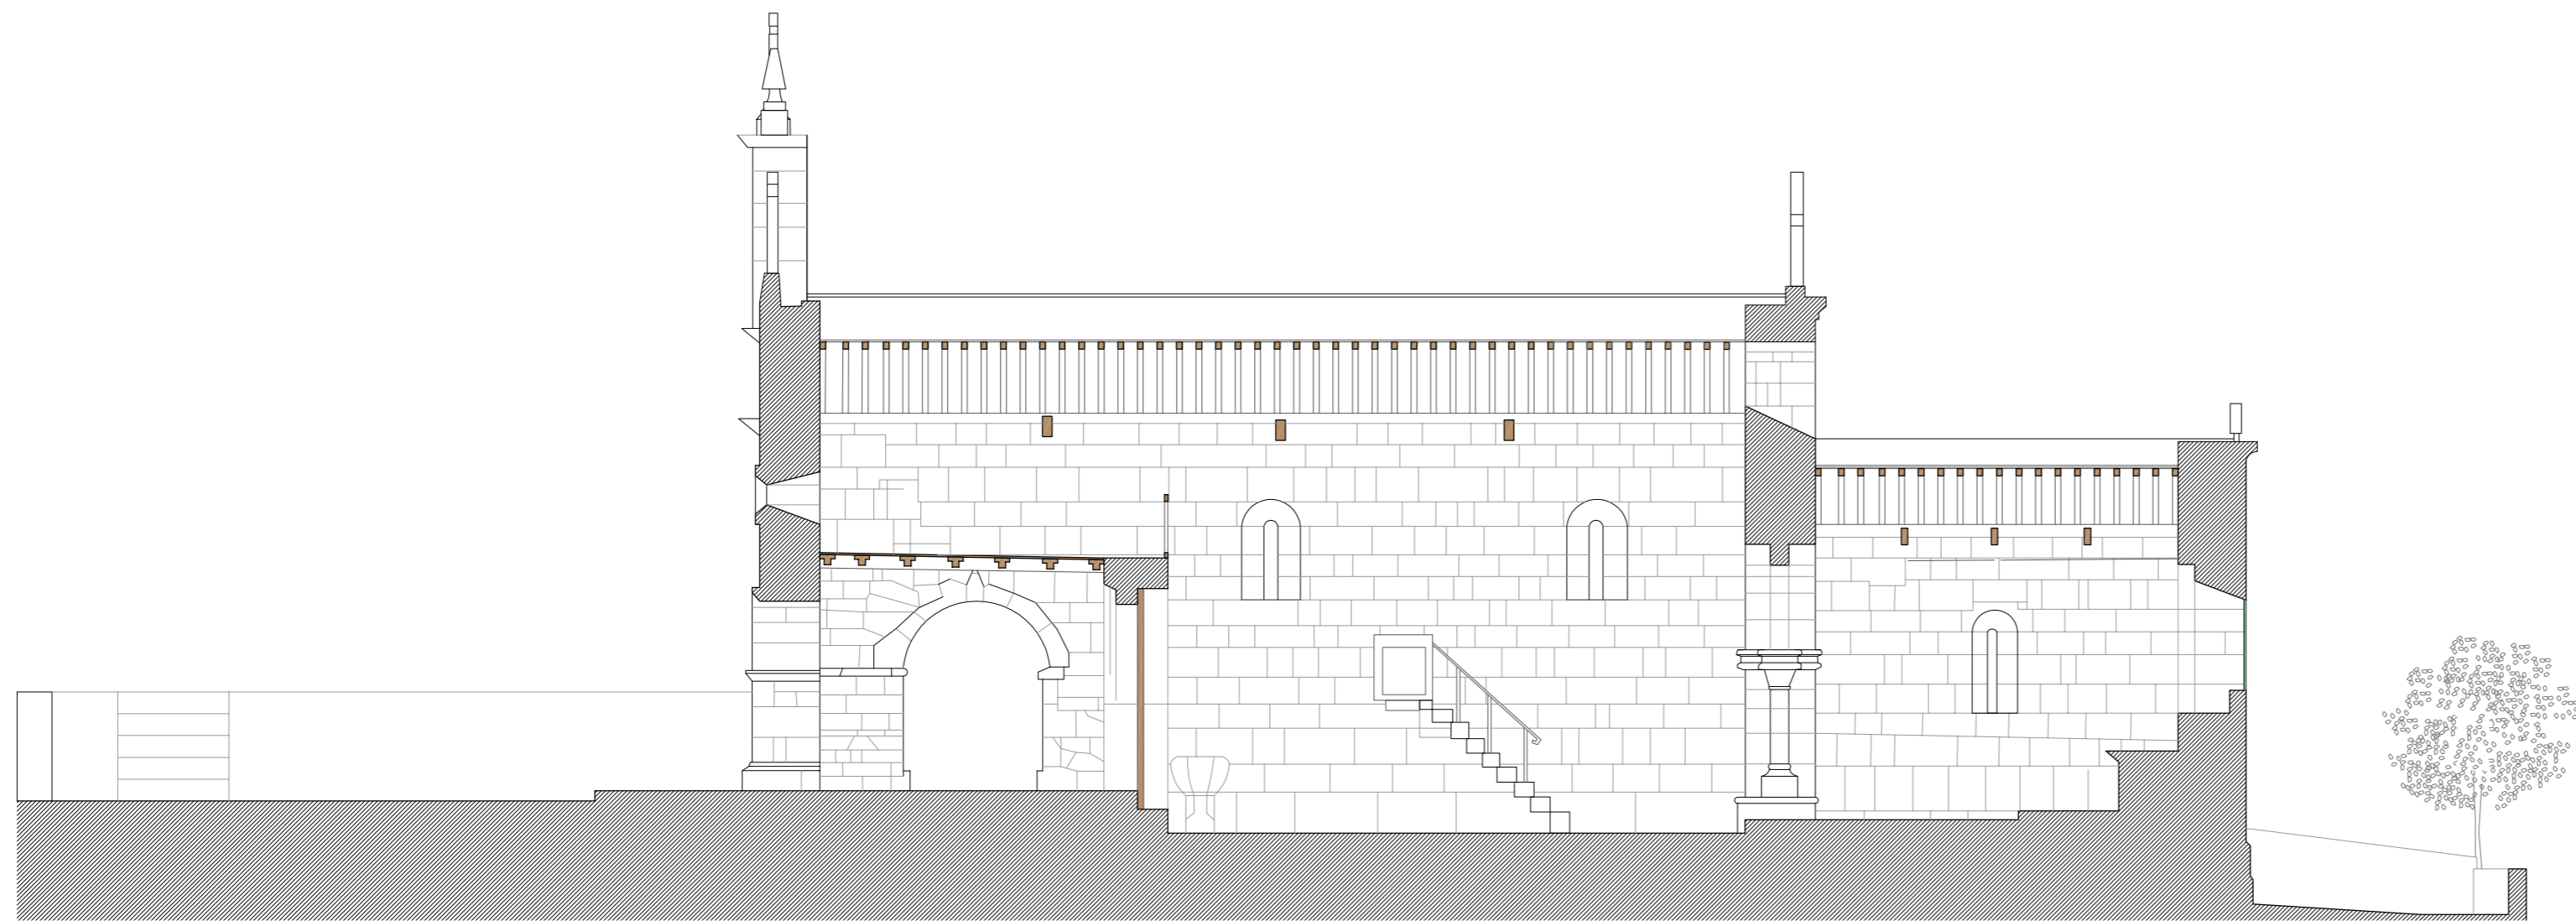

— Zona de intervenção Planta de implantação Esc. 1/500

Legenda

- 6. Coro
- 7. Escada de acesso superior
- 8. Púlpito

— Zona de intervenção Planta de implantação Esc. 1/500

Legenda

9.Campanário

Zona de intervenção Planta de implantação Esc. 1/500

Legenda

— Zona de intervenção Planta de implantação Esc. 1/500

Legenda

— Zona de intervenção Planta de implantação Esc. 1/500

SECRETÁRIO DE ESTADO
DA CULTURA

programa de ação "PATRIMÓNIO CULTURAL DA ROTA DO ROMÂNICO | TÁMEGA"