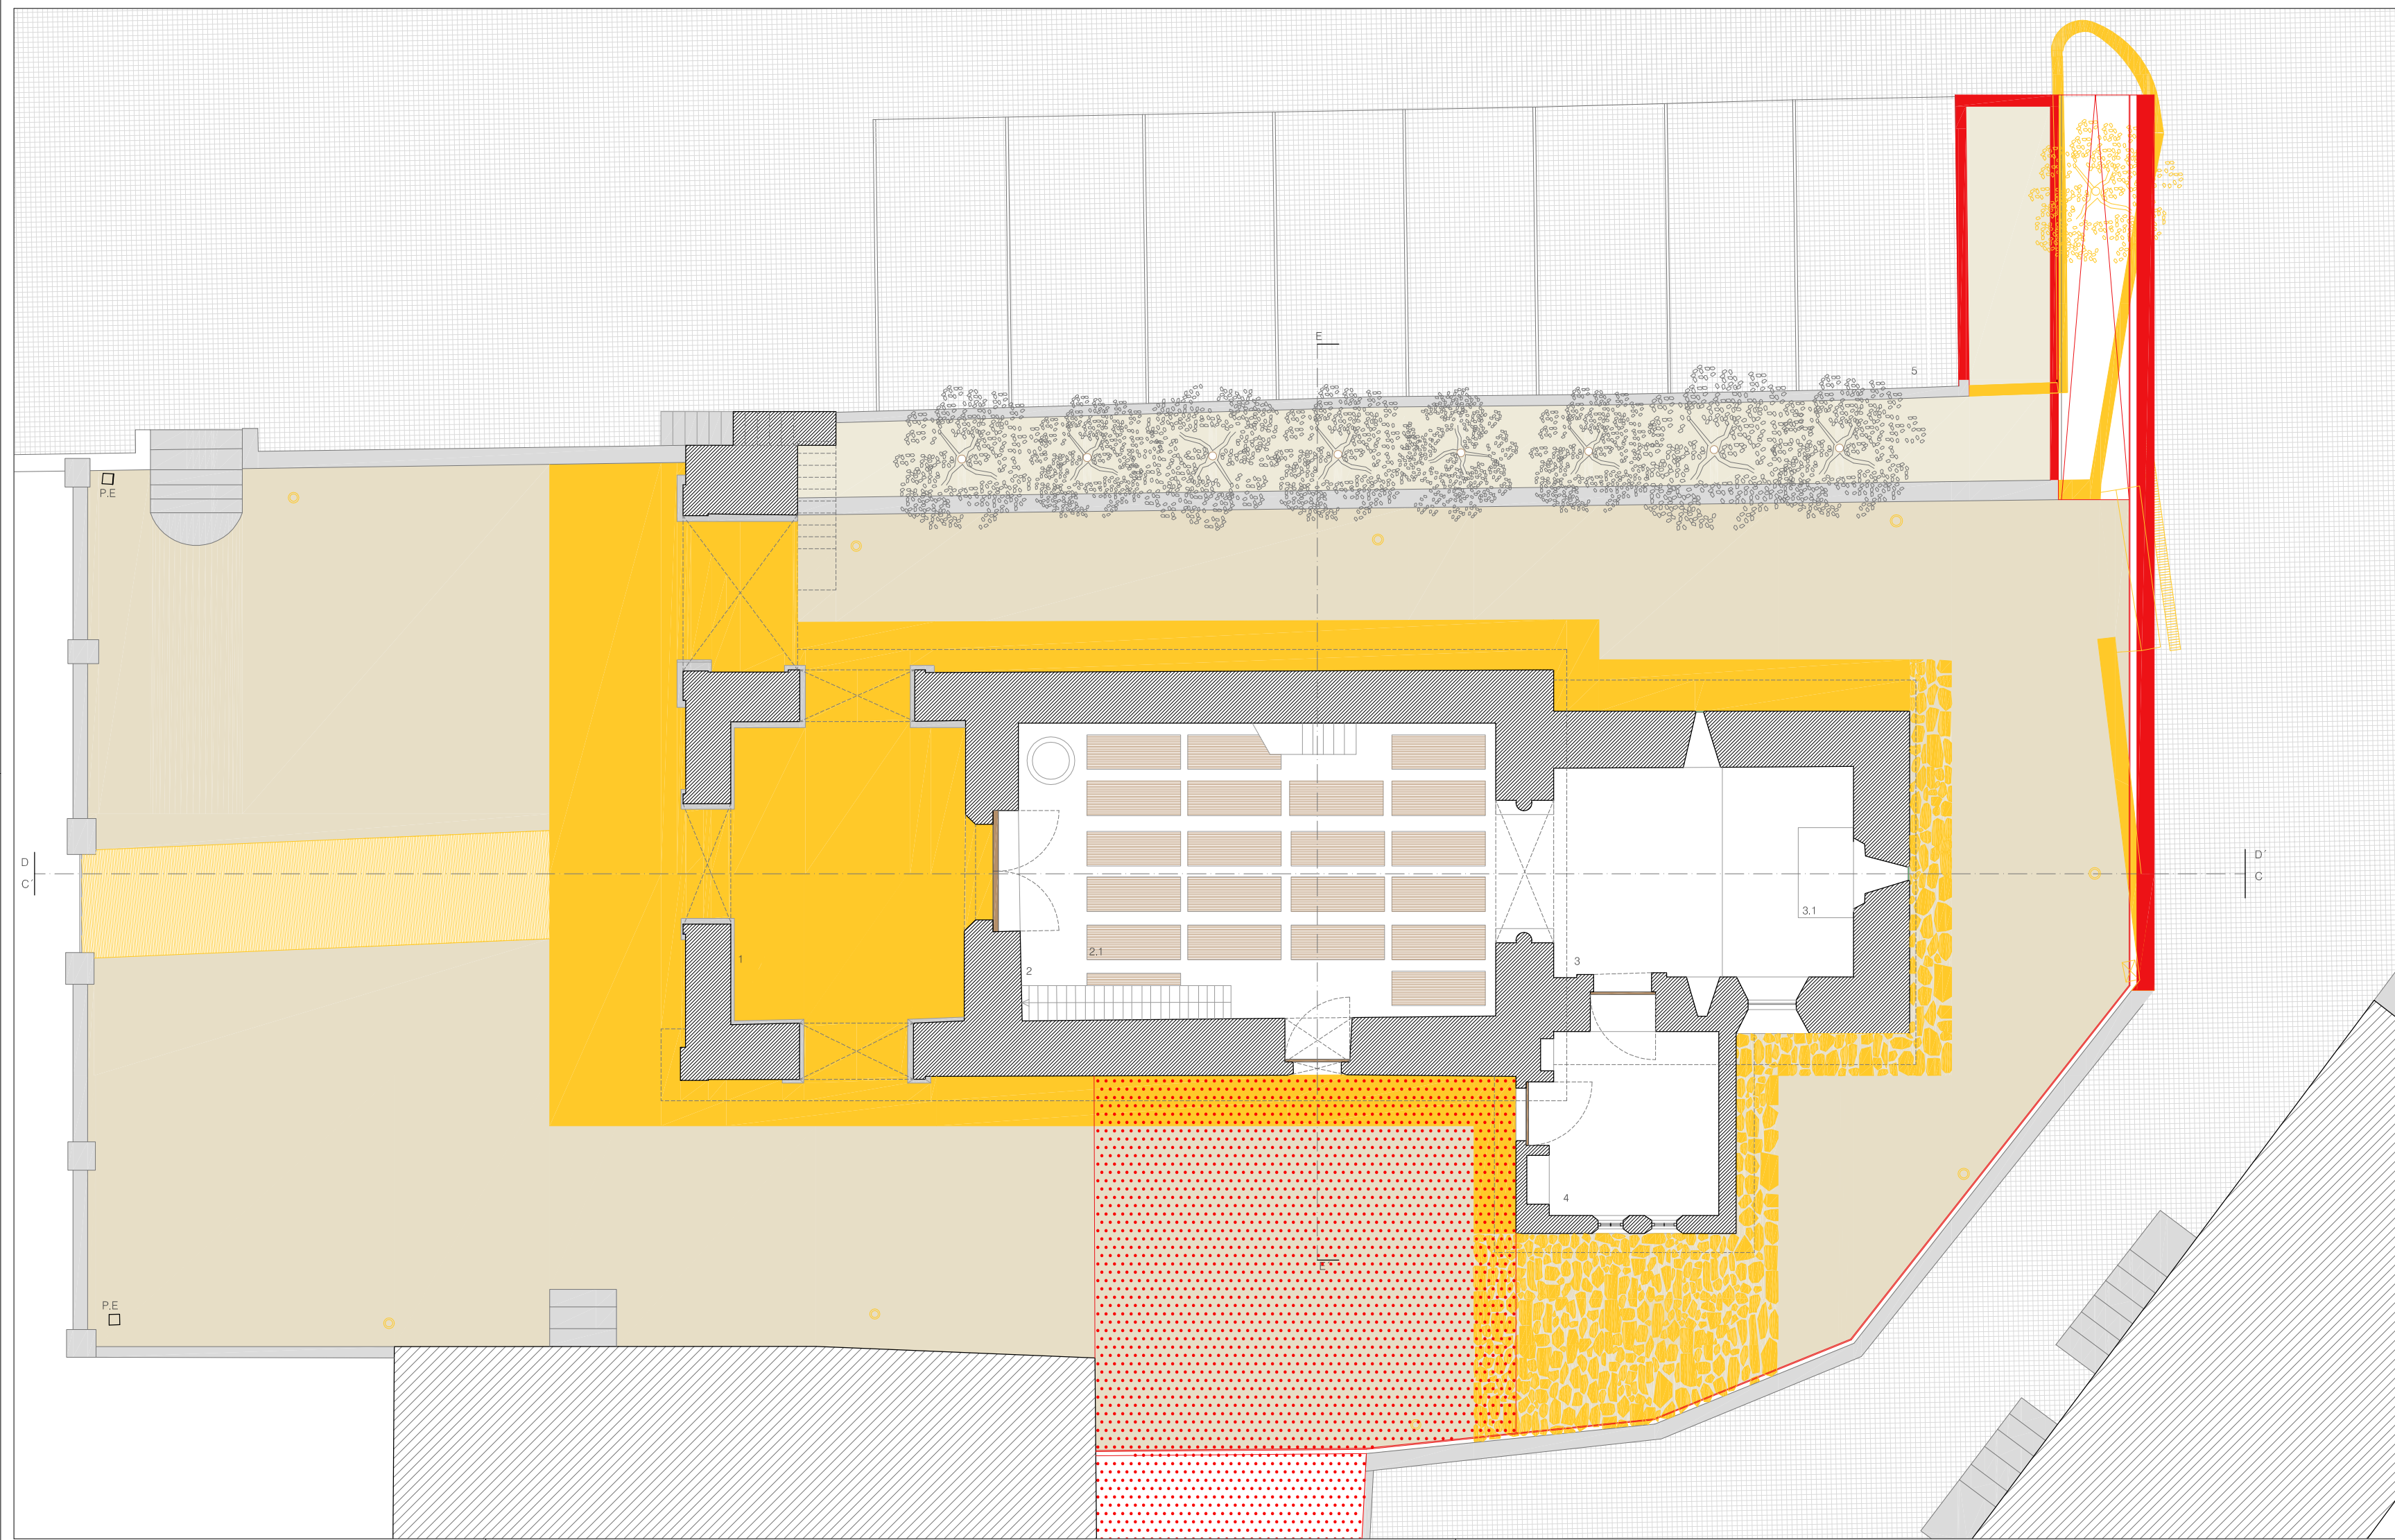

Legenda

- A construir
- A demolir
- Pavimento em granito

1. Gallie
2. Nave
- 2.1. Sepulturas
3. Capela-Mor
- 3.1. Altar
4. Sacristia
5. Estacionamento