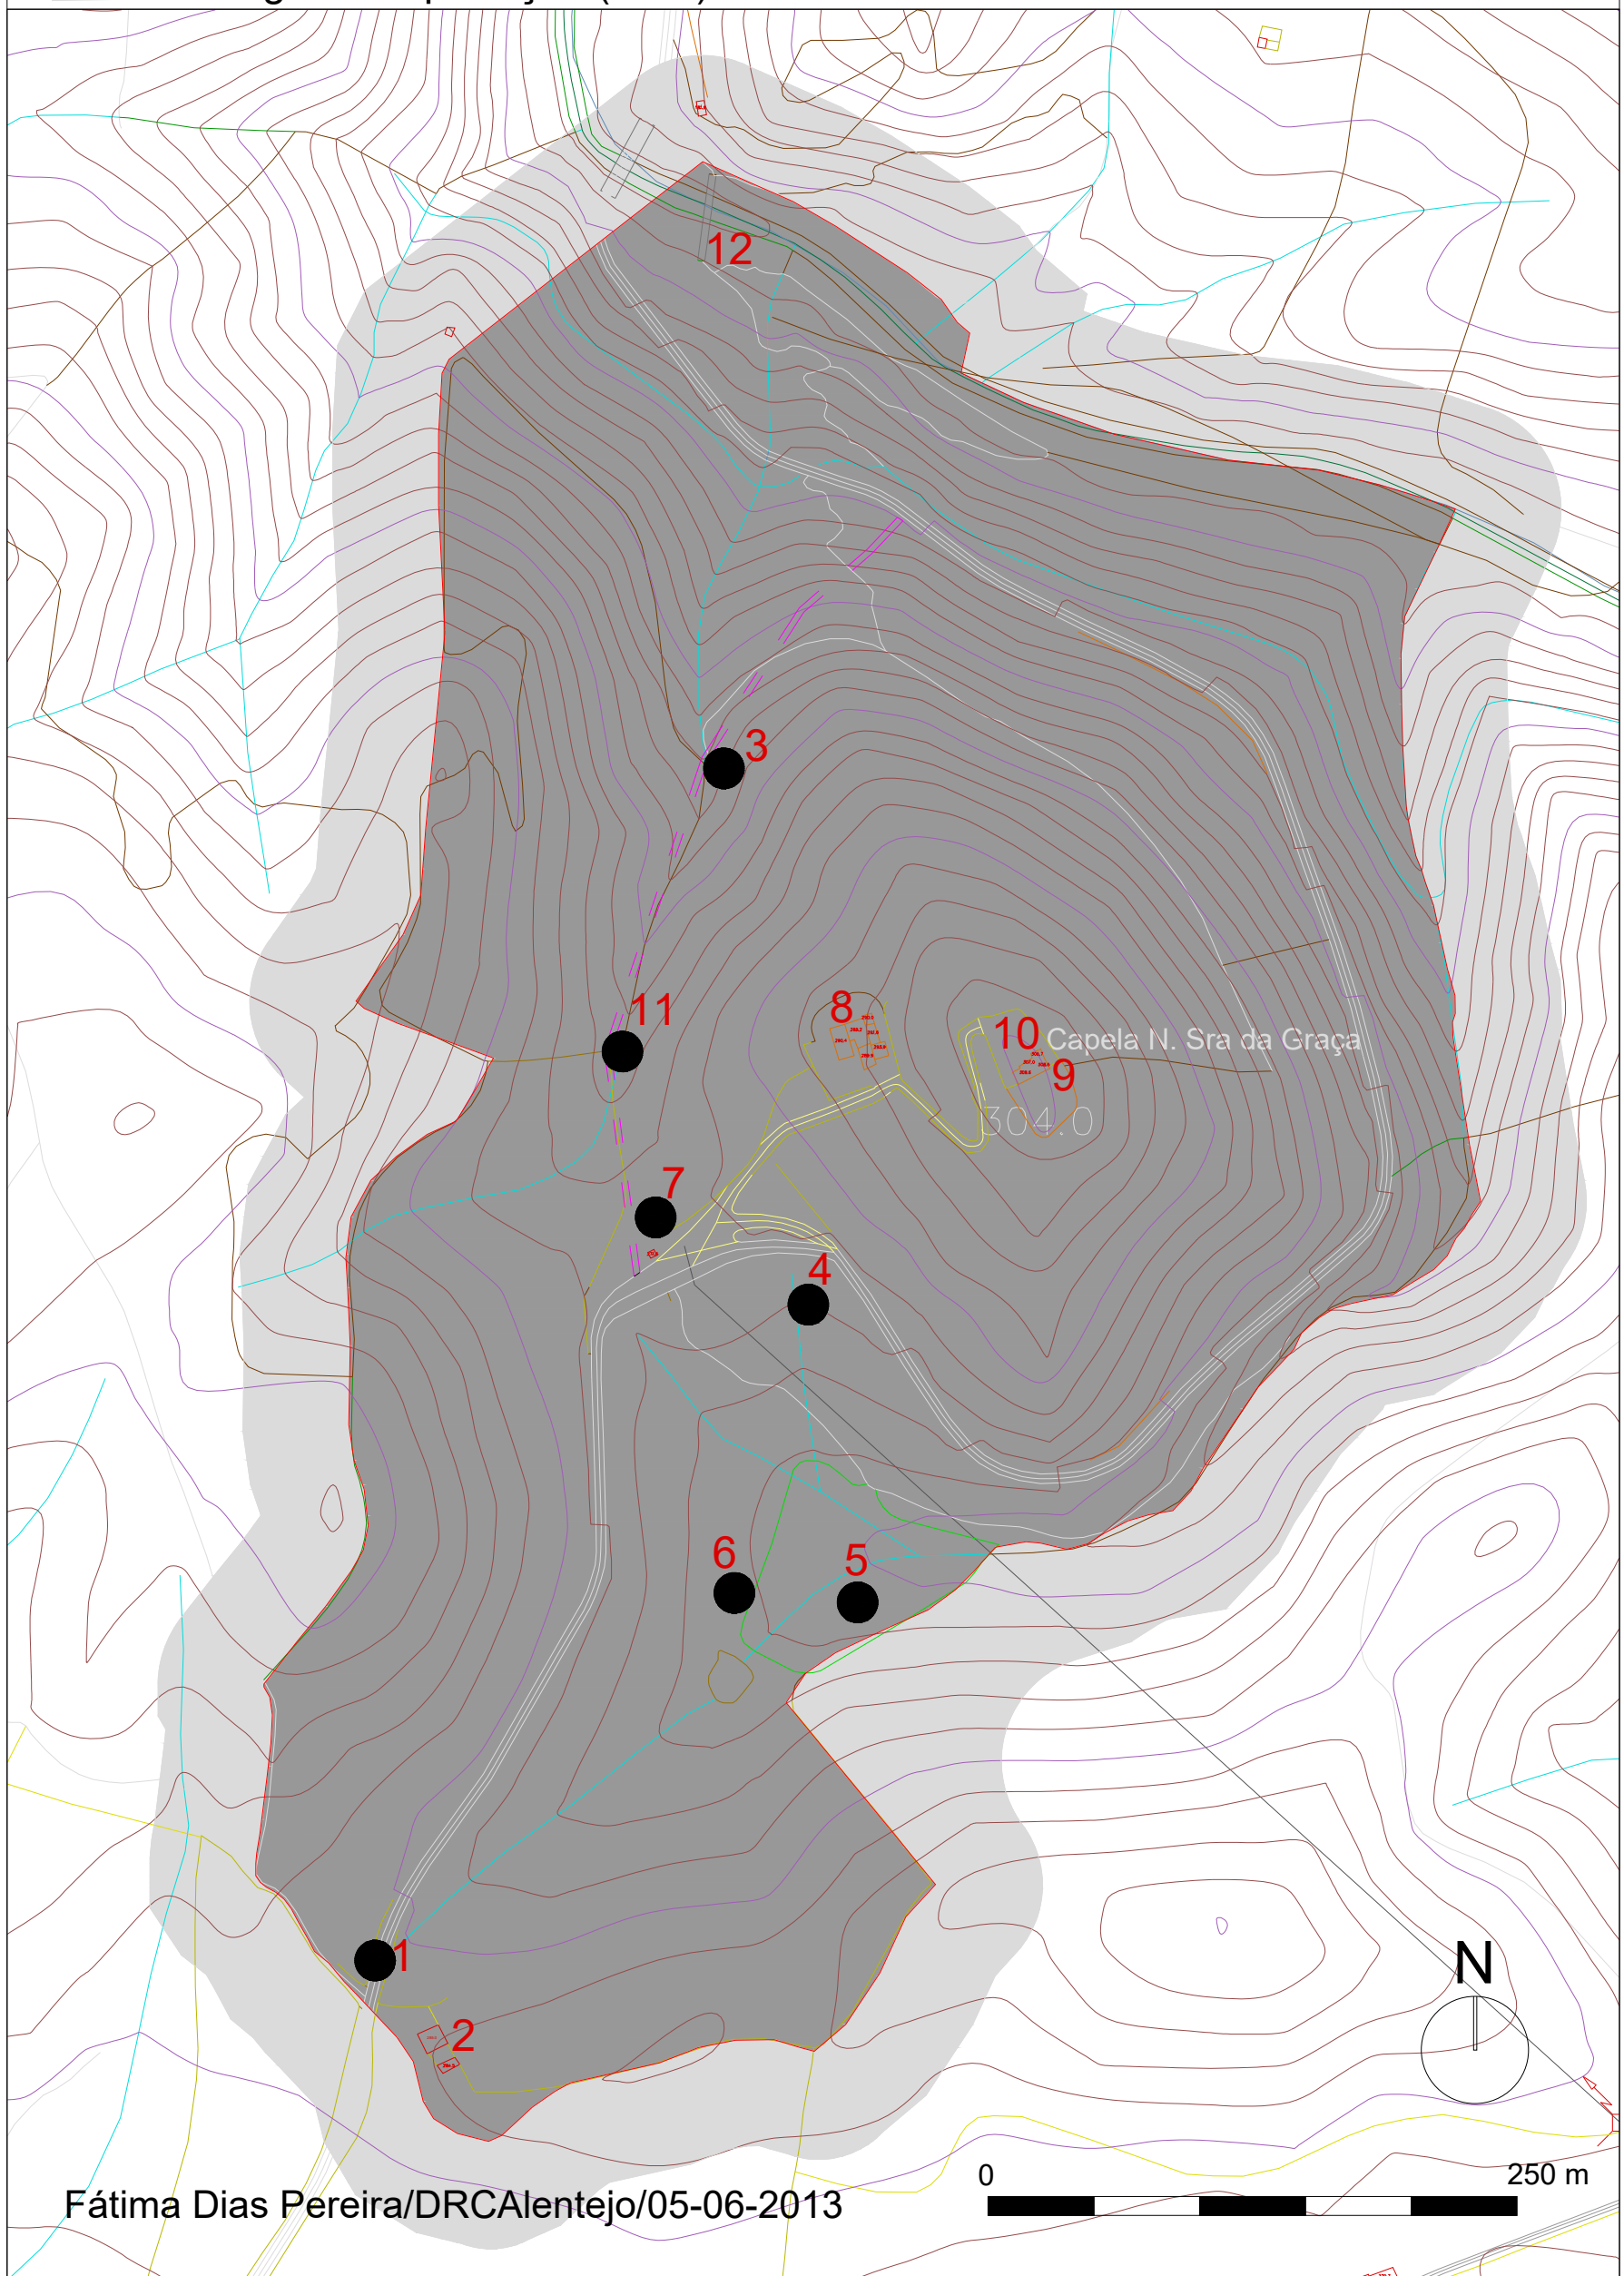

Conjunto de Nossa Senhora da Graça

Nossa Senhora da Graça, freguesia de Nossa Senhora da Graça, concelho de Nisa

- Conjunto de interesse público (CIP)
- Zona geral de proteção (ZGP)

1. Cruzeiro, 2. Ruínas da Igreja de Santiago, 3. Fonte coberta, 4. Fonte, 5. Fonte, 6. Fonte soterrada, 7. Ermida dos fiéis de Deus, 8. Ermida de N^a S^a dos Prazeres, 9. Ermida de N^a S^a da Graça, 10. Castro, 11. Via calçada, 12. Ponte de N^a S^a da Graça