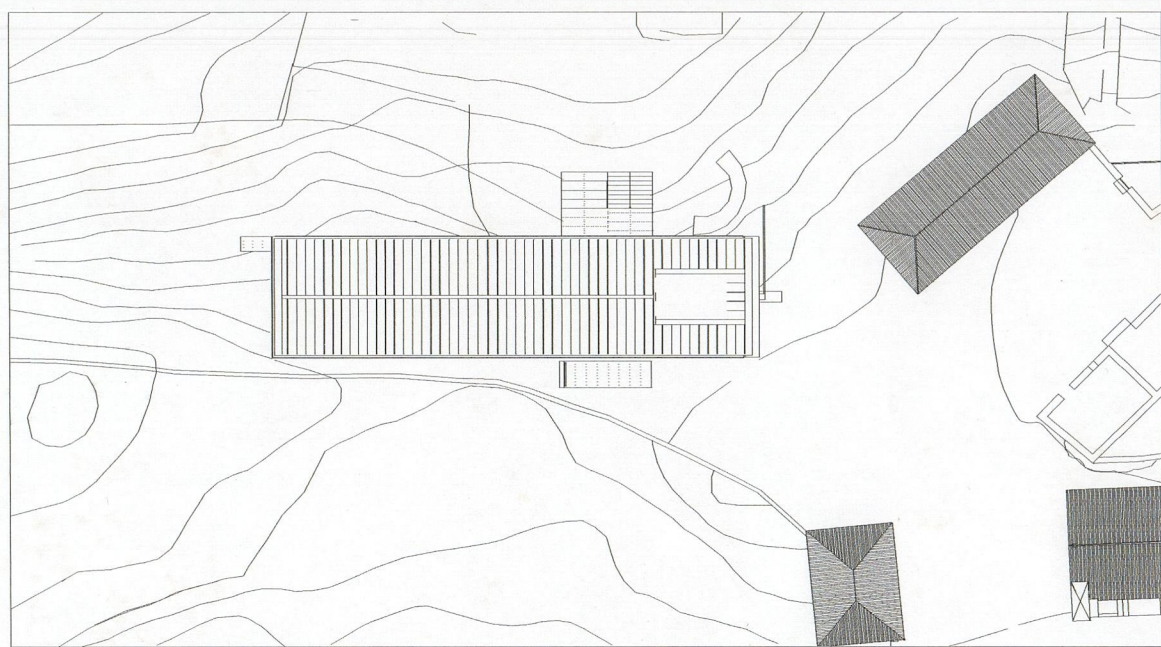

ÁREA ARQUEOLÓGICA
DO FREIXO

13-07-09

Cta 3784

Cta 3784
U1-2453

NÚCLEO MUSEOLÓGICO DO CENTRO INTERPRETATIVO DA ÁREA ARQUEOLÓGICA DO FREIXO

PROJECTO DE EXECUÇÃO

NOVEMBRO 2002

Miguel Tomé, arq.
Rua do Amial 37, 1º esq.
4200 Porto

PLANTA DE IMPLANTAÇÃO

esc. 1/500

PG0