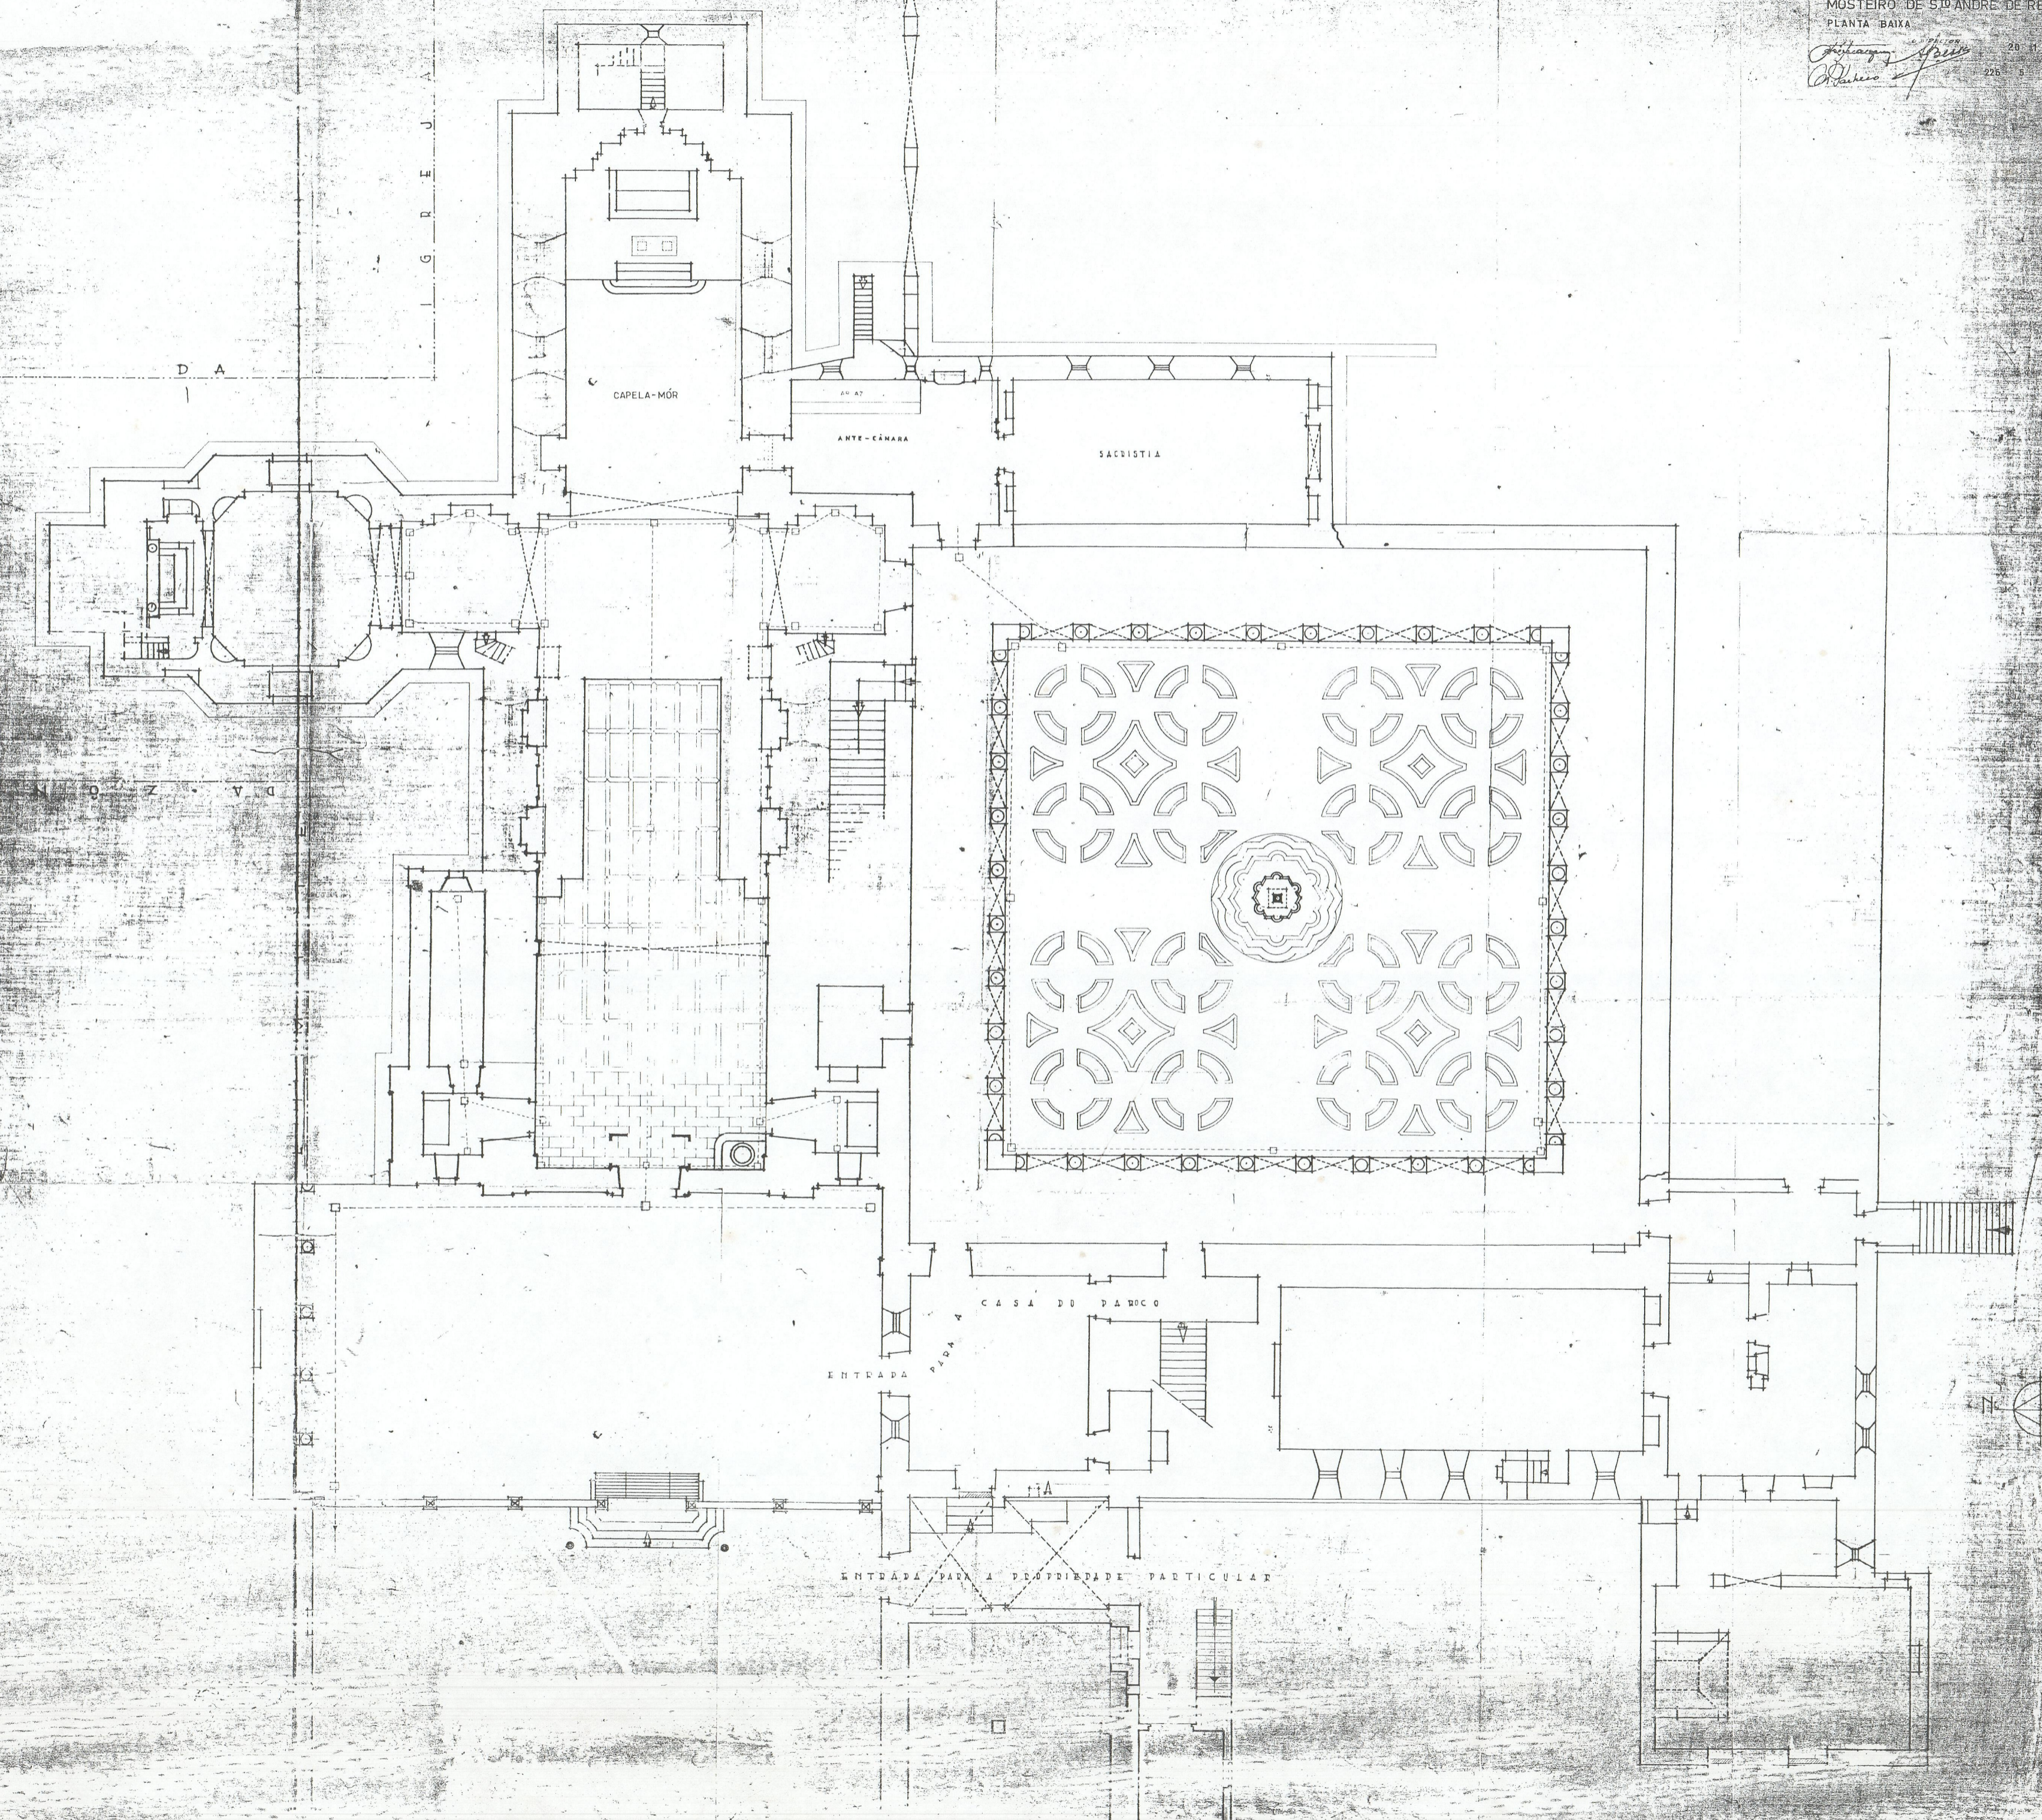

MOSTEIRO DE S^{TO} ANDRÉ DE RENDufe
PLANTA BAIXA ESC. 1/100
20.11.1971
90

Mosteiro de Santo André de Rendufe
03/04/148

foto 147
e5455094

41-243