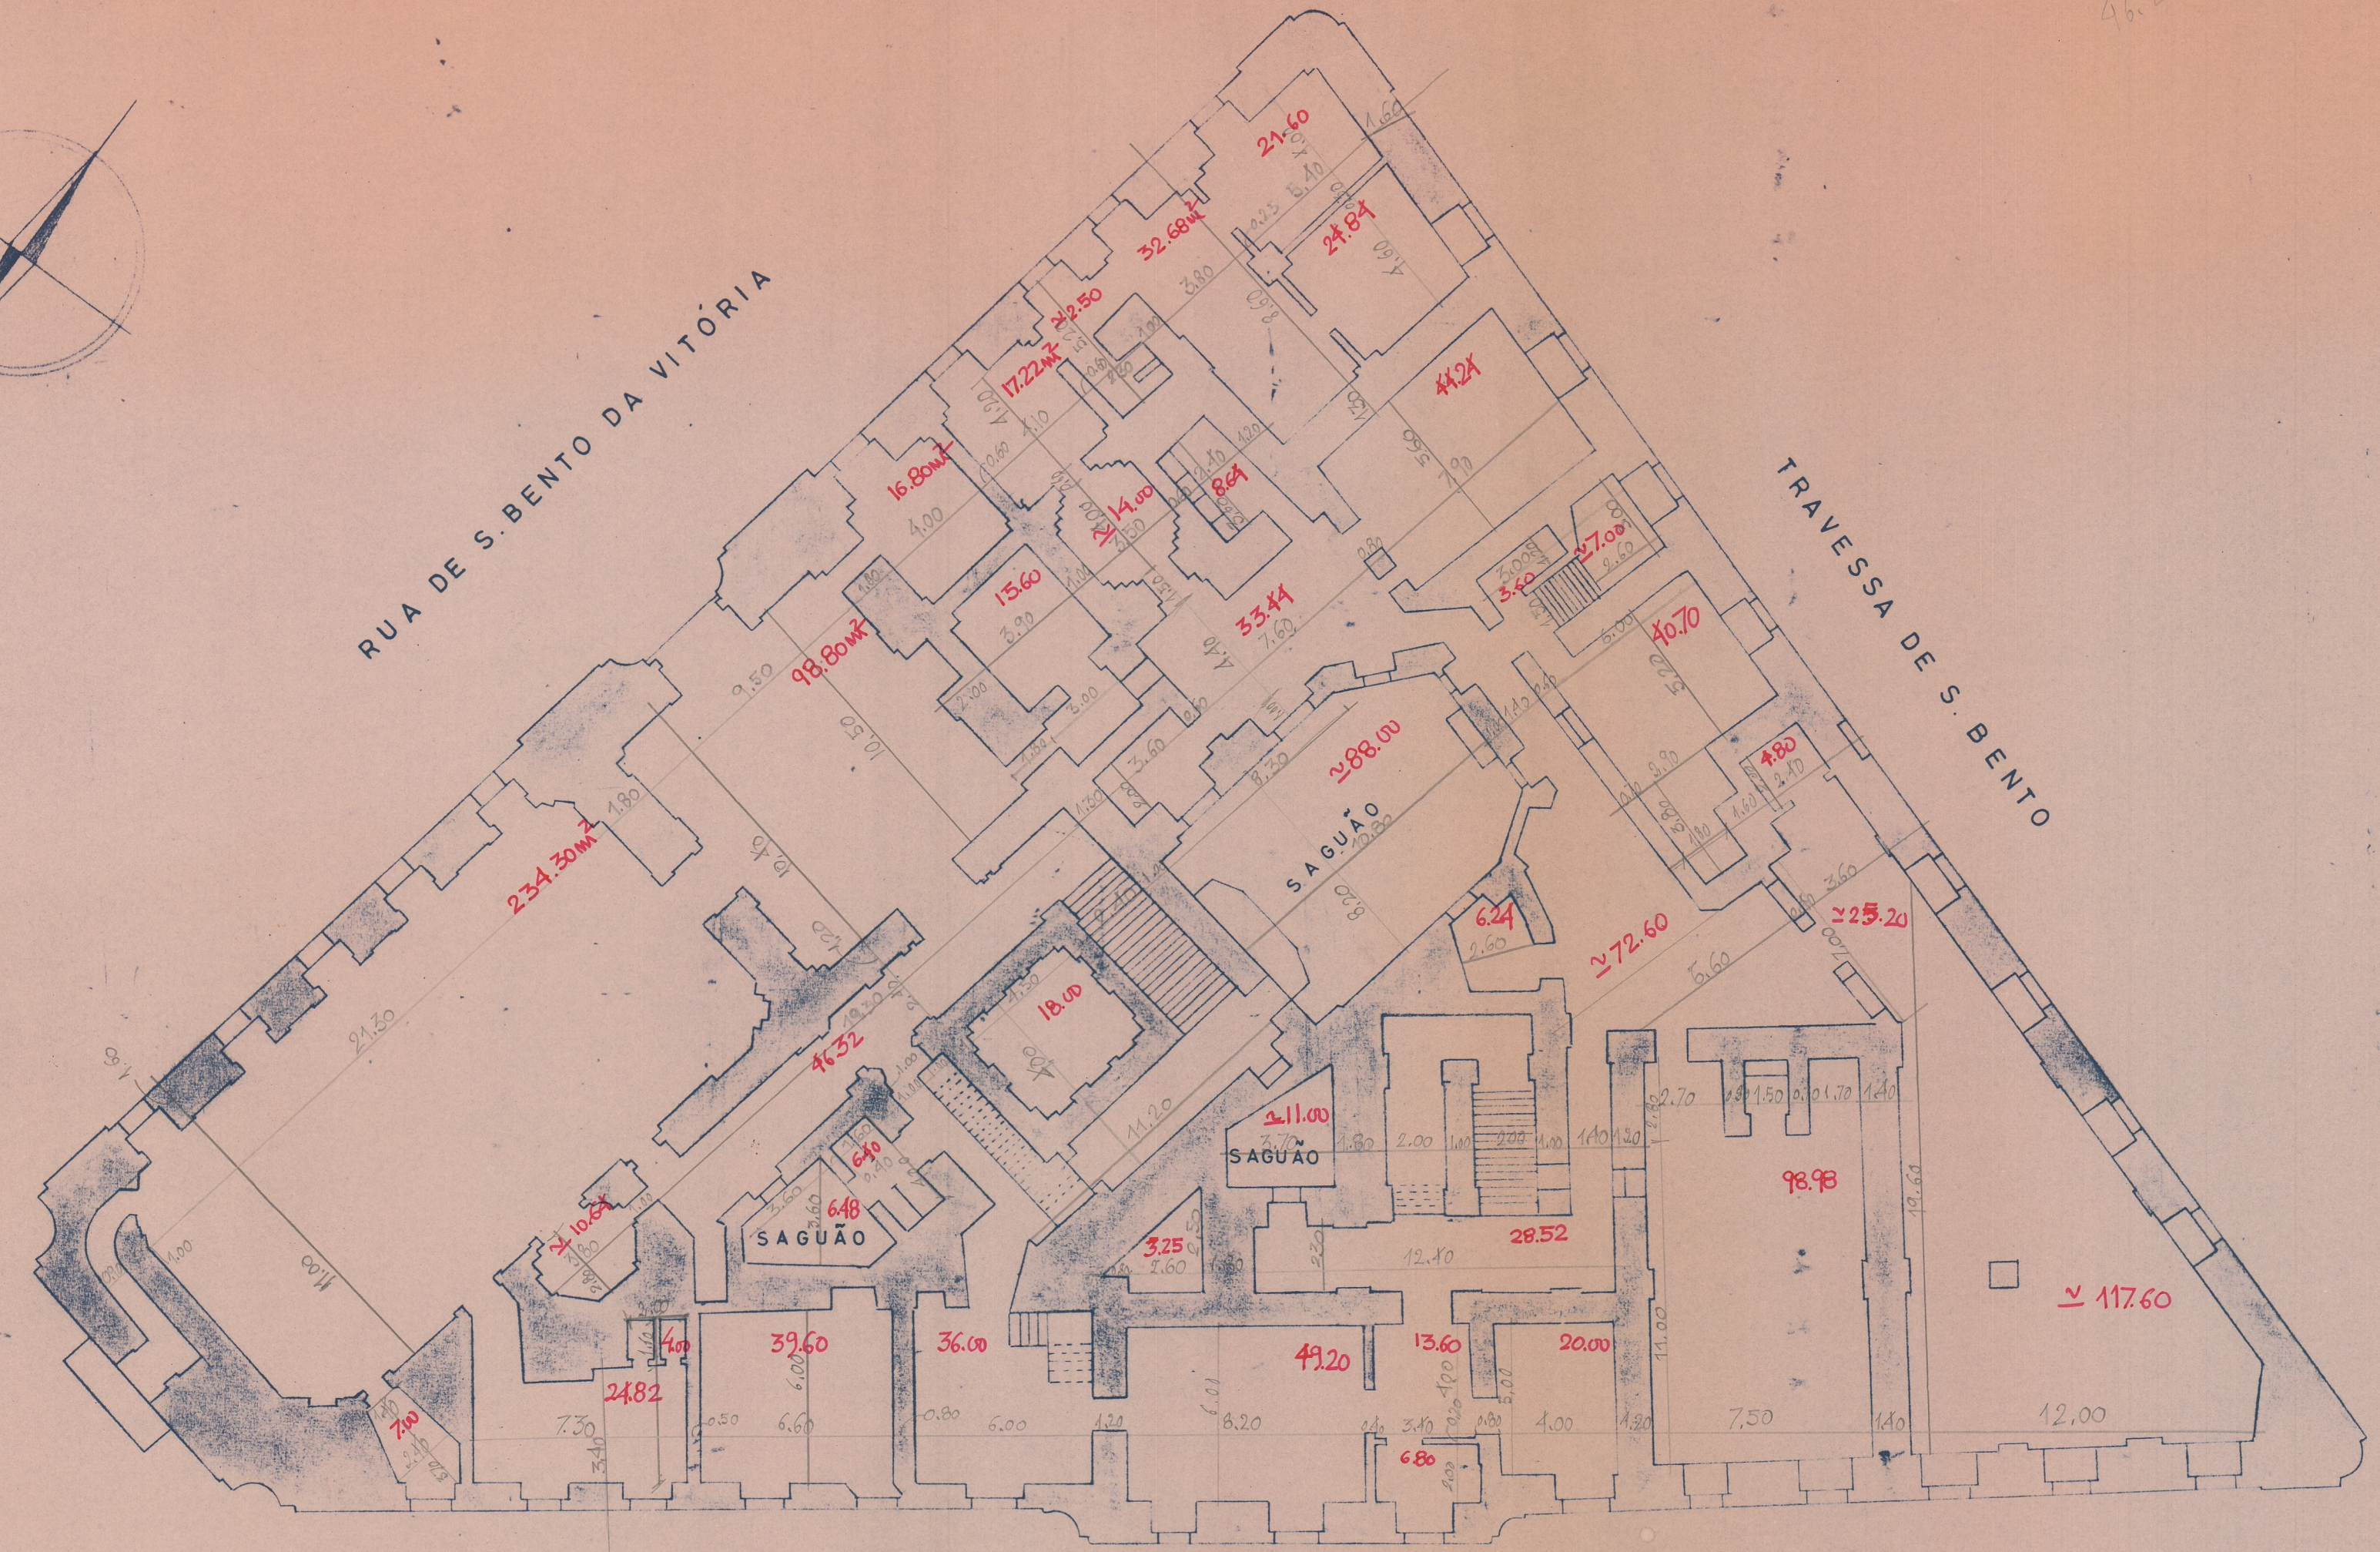

41-2381

Cote 4352

Cote 4352

ÁREA TOTAL - 2.337,5

RUA DE S. BENTO DA VITÓRIA

TRAVESSA DE S. BENTO

CAMPO DOS MÁRTIRES DA PÁTRIA

7,52  
4,2  
4,76

ANTIGA RELAÇÃO DO PORTO

*W. L. ...*

1/200

PLANTA DO 2º PAVIMENTO

7 629