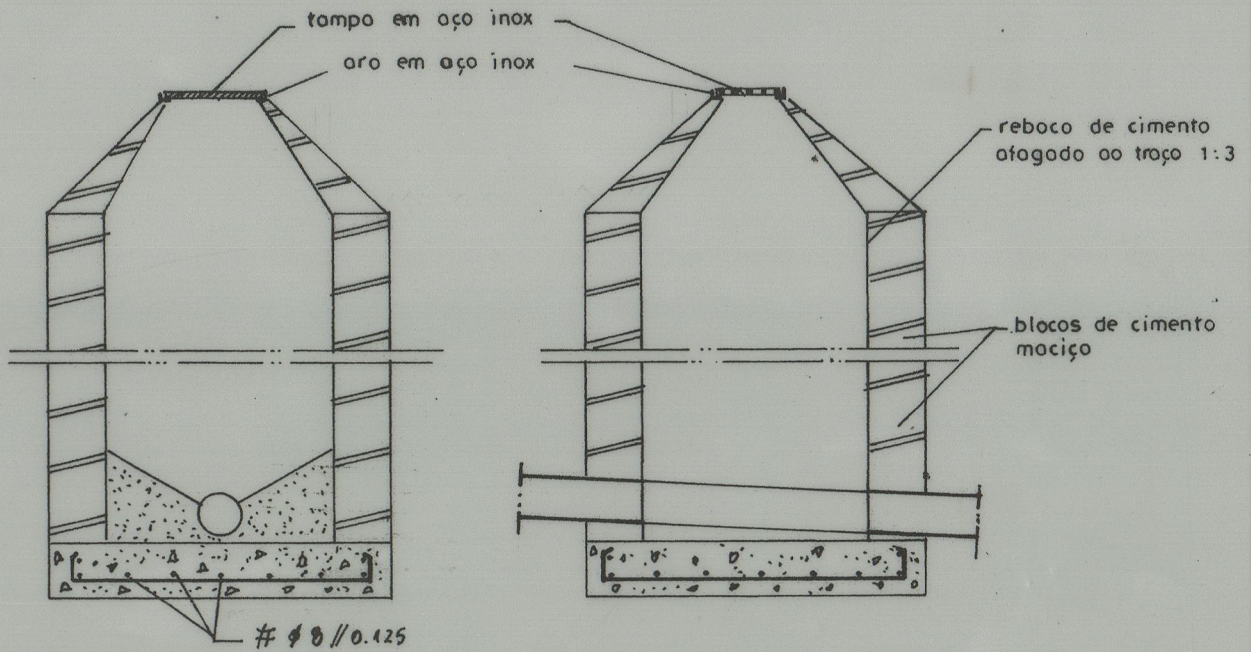

5MP-14

Cps. 471273 Cota 1493

Planta
Esc. 1/10

Corte longitudinal
Esc. 1/20

Corte transversal
Esc. 1/20

M.C. - INSTITUTO PORTUGUÊS DO PATRIMÓNIO ARQUITECTÓNICO • CASTELO DE MONTEALEGRE

ARRANJOS EXTERIORES

CAIXA DE VISITA (PORMENOR)

DESENHO

PROJECTO

ESCALA

Nº DE ARQUIVO 02/91 01.5

DATA 11/AN/99

Geopela

Gabinete de Estudos de Ordenamento Paisagístico e Impacte Ambiental, Lda

Rua do Campo Alegre, 1306 - Edifício Botânico - Sala 209
4150 PORTO Tel: Fax (02) 606044