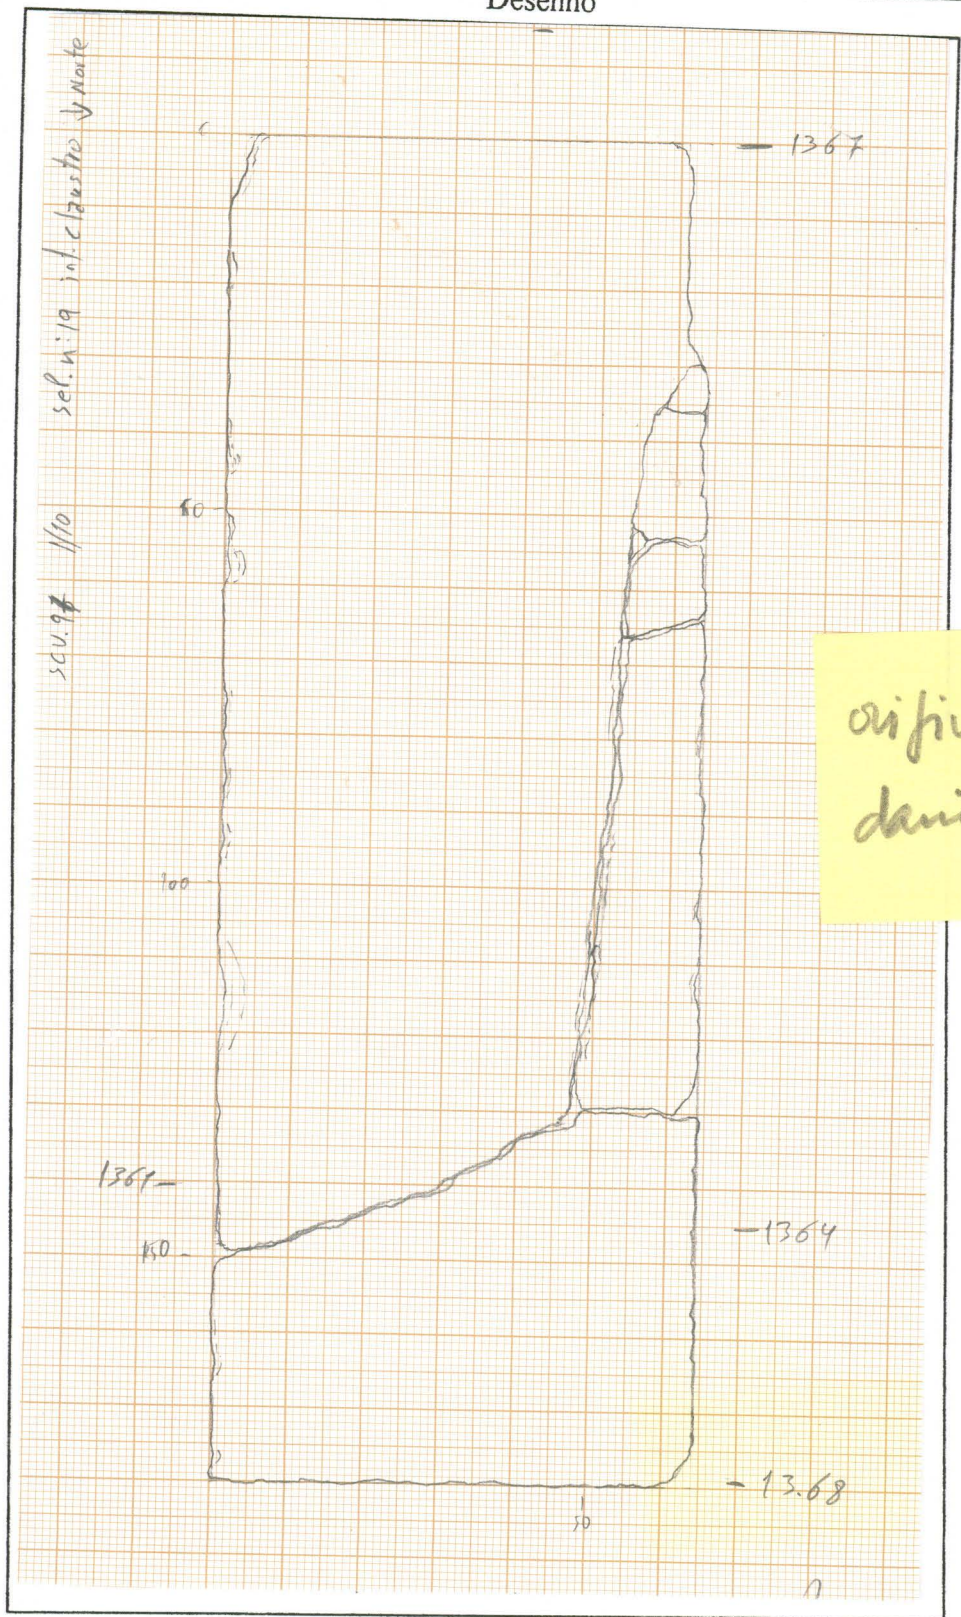

0 20 cm

Sepultura nº 62 Claustro	SCV 98
	Des: <i>[Handwritten signature]</i>

sep. 19 int. clastro ↓ N 1/10
(62)

Sep. 62 cl

Intervenção Arqueológica em Santa Clara-a-Velha

SEP.Nº 62 Claustro	Quota		Foto nº
	Q.		Diapos. nº
	Comprim.		Localiz.: Exterior <input type="radio"/>
	Largura		Interior <input type="radio"/>

Desenho

Orientação

Escala

1:

original
danificado