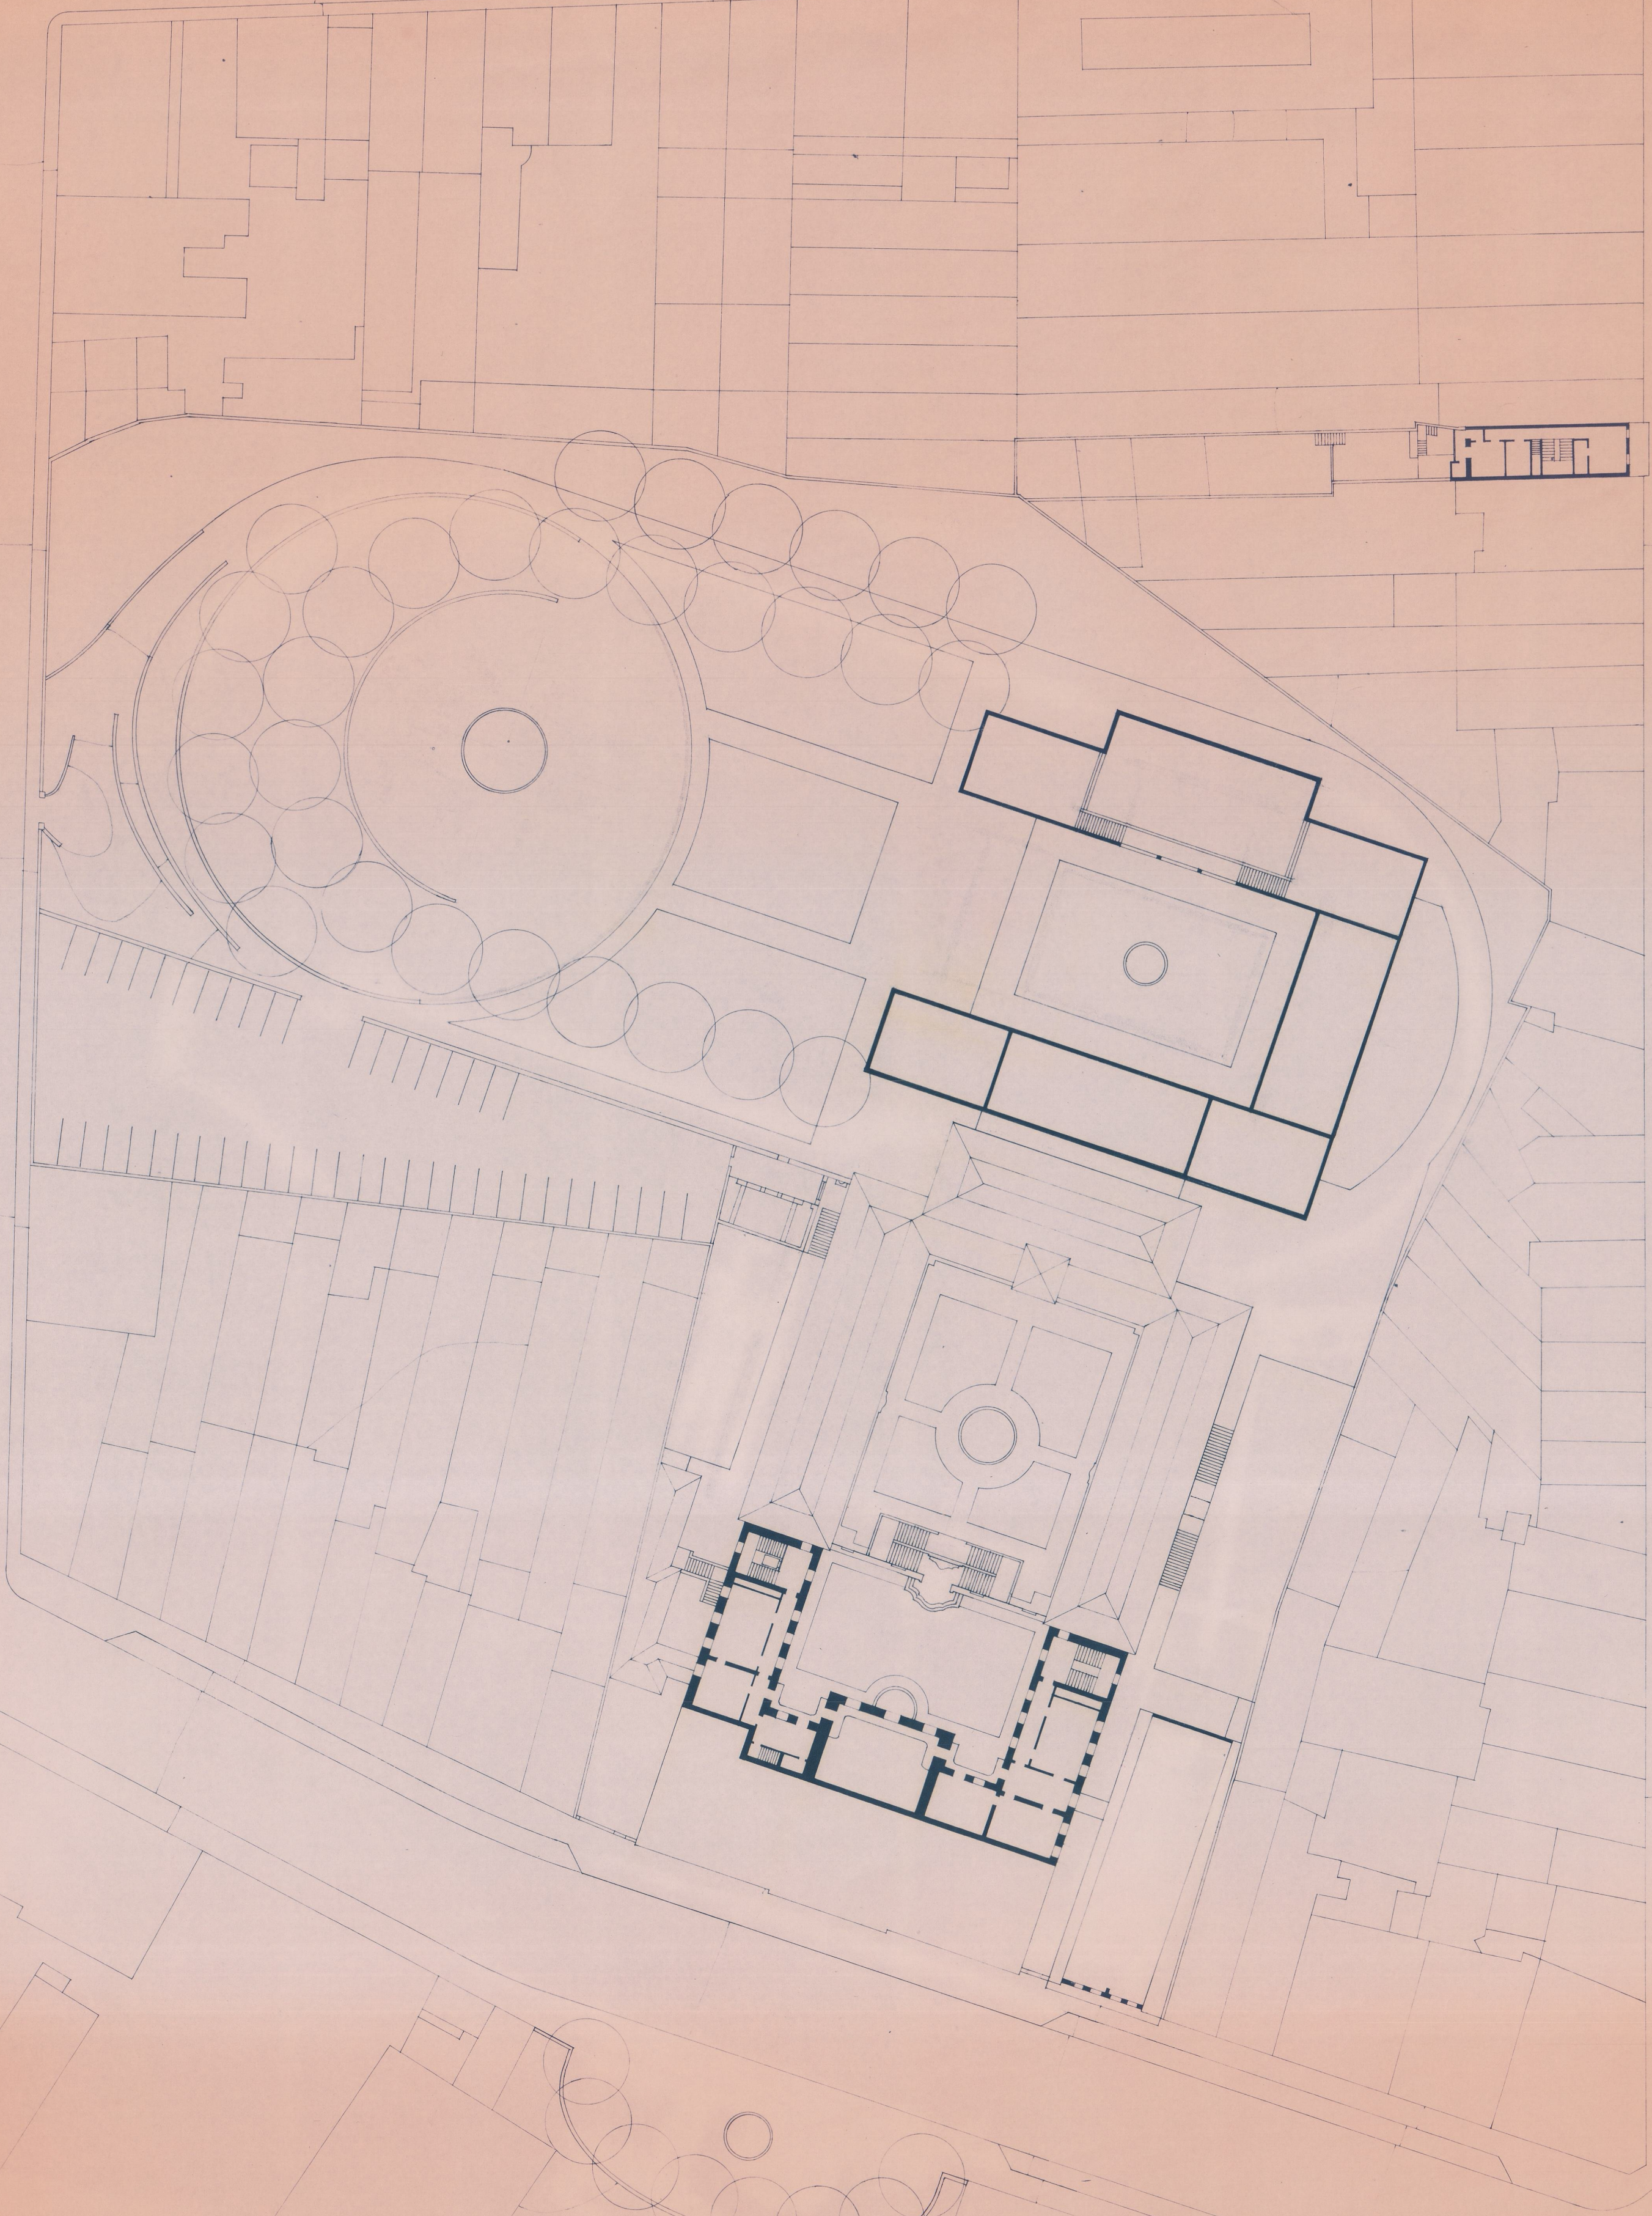

41-5434

41-5435

INSTITUTO PORTUGUÊS DO PATRIMÓNIO CULTURAL
MUSEU NACIONAL DE SOARES DOS REIS / PROGRAMA BASE
PROPOSTA - PLANTA PISO 4

FTAVORA, arq.
MARÇO 1989
DESENHO Nº 234 PB.10
ESCALA 1:500