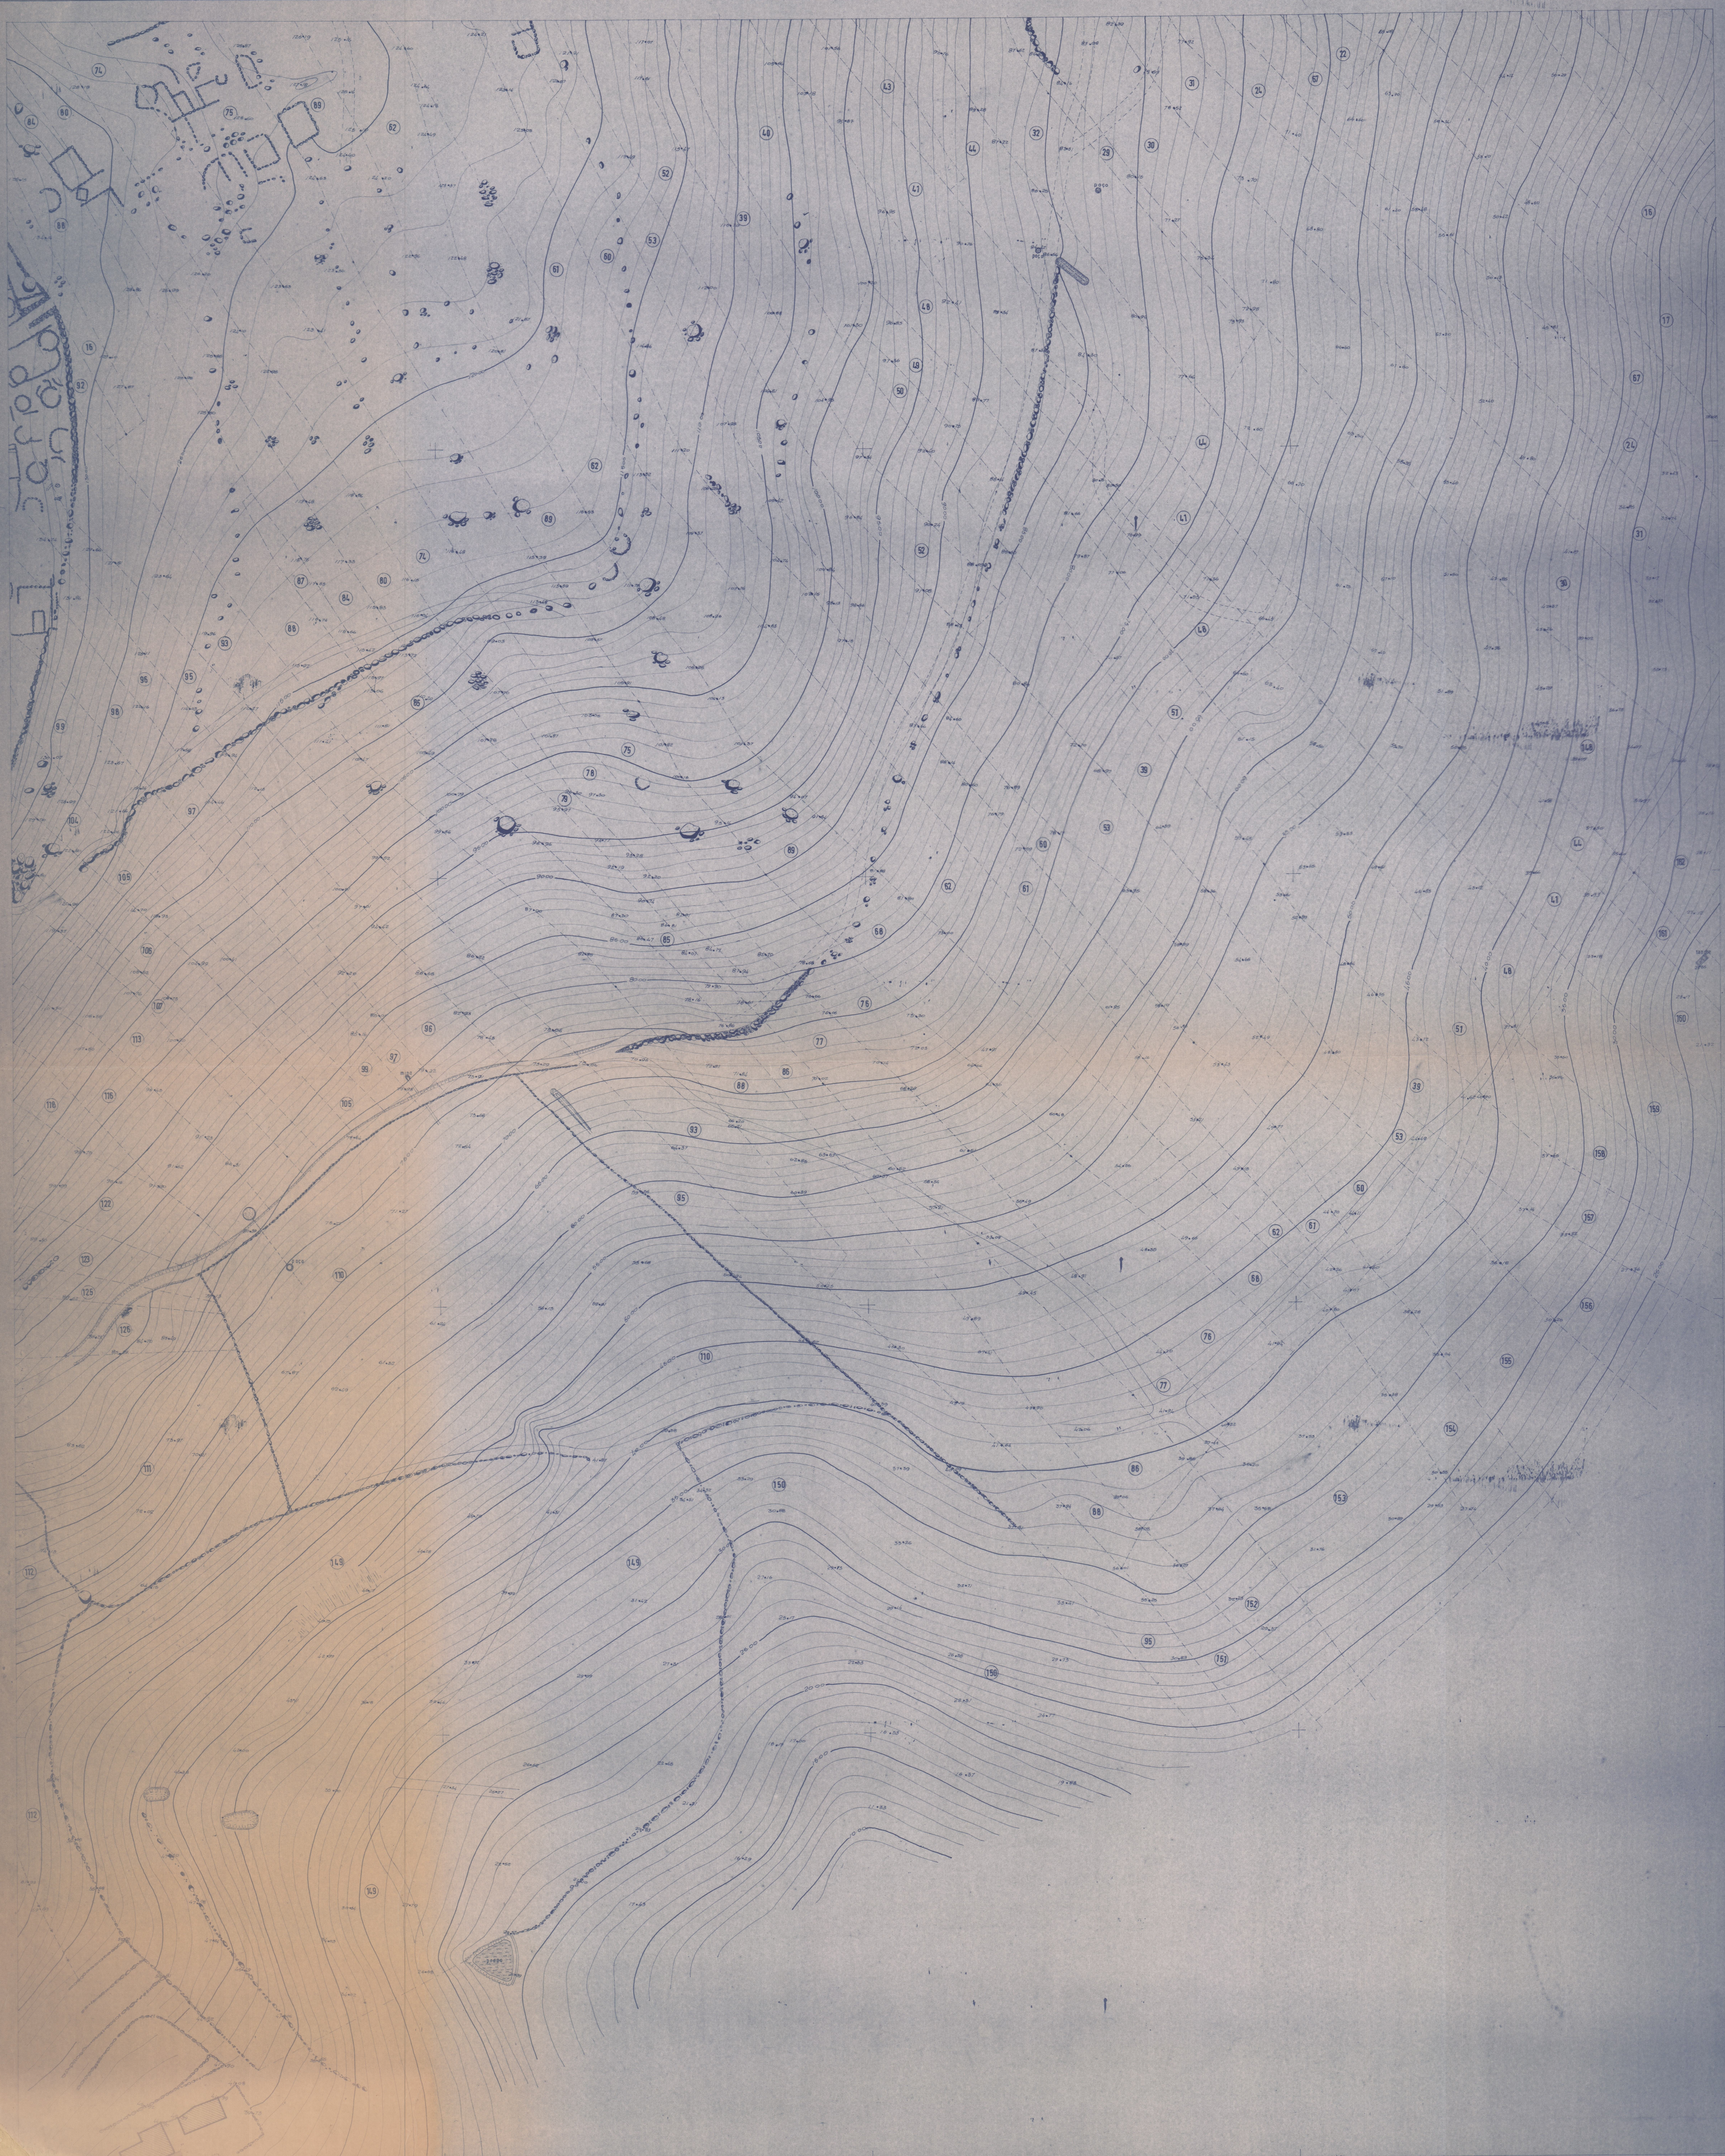

CIDADE MORTA
MONTE MOSINHO

ESCALA 1:500

CIDADE MORTA
MONTE MOSINHO
13.11.21