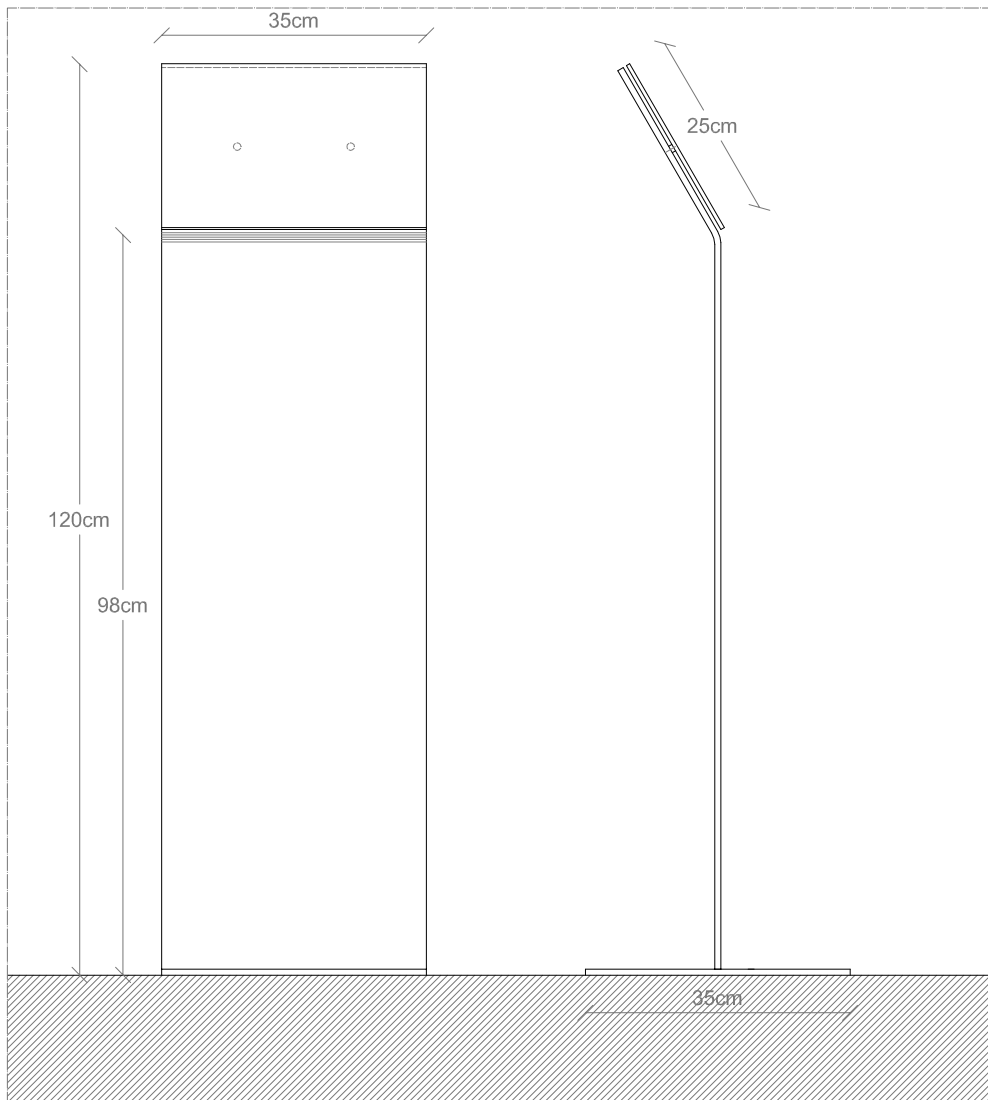

SUPORTE EM ACRÍLICO + PLACA		
Direção Regional de Cultura do Centro	Maio 2020	ESC. 1:20
Desenhos gerais	substituí:	01
	substituído por:	
		Direção de Serviços dos Bens Culturais

LEGENDA:

- 1 - Suporte em acrílico transparente esp. 8mm com base quadrada aparafusada
- 2 - Placa em acrílico branco opaco esp. 5mm (350x250mm) aparafusados em dois pontos dotados de
- 3 - Afastador em borracha ou metálico (dist. aprox. 5mm)

Texto em vinil recortado.

SUPORTE EM ACRÍLICO + PLACA		
Direção Regional de Cultura do Centro	Maio 2020	ESC. 1:10; 1:02
	substituí:	02
	substituído por:	
Desenhos gerais	Direção de Serviços dos Bens Culturais	