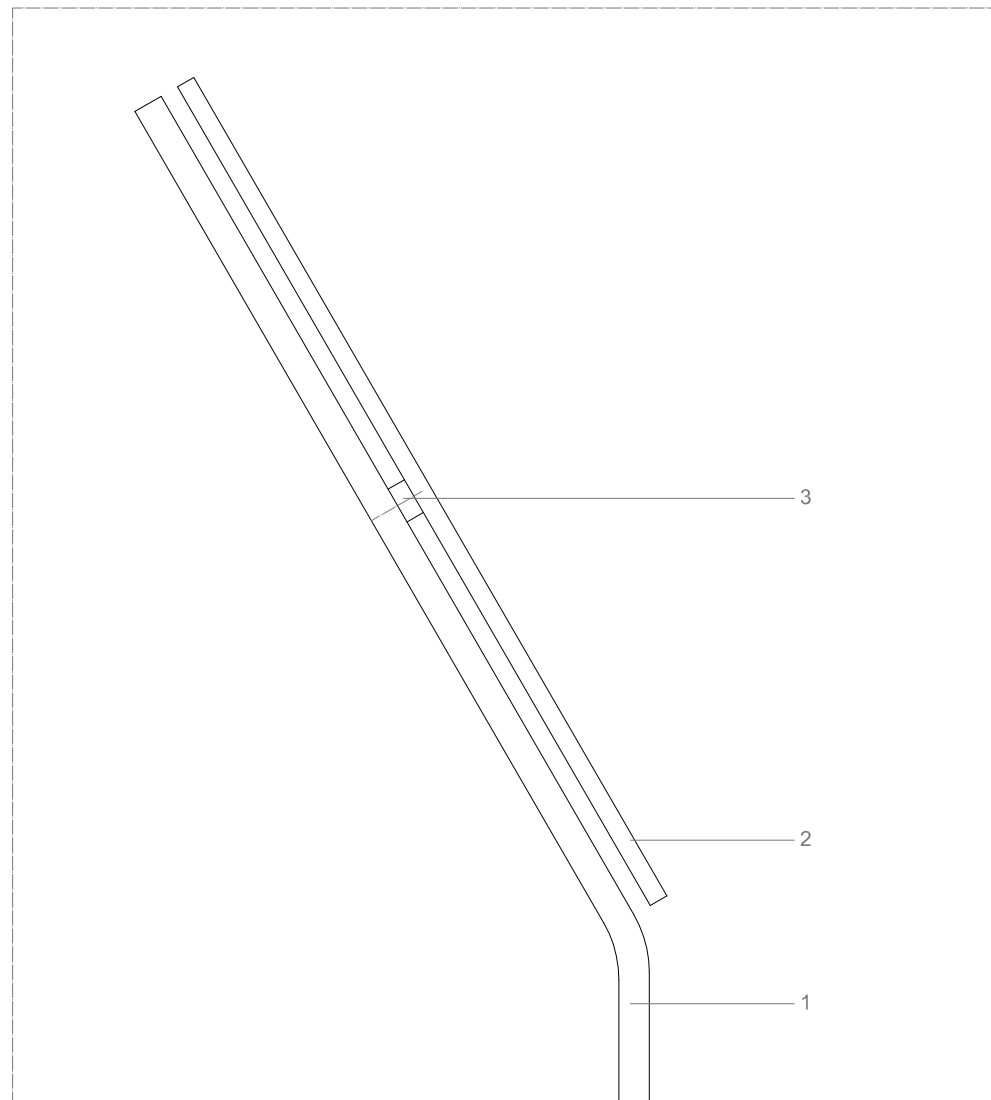

SUPORTE EM ACRÍLICO + PLACA		
Direção Regional de Cultura do Centro	Maio 2020	ESC. 1:20
Desenhos gerais	substituí:	01
	substituído por:	
		Direção de Serviços dos Bens Culturais

LEGENDA:

- 1 - Suporte em acrílico transparente esp. 8mm com base quadrada aparafusada
- 2 - Placa em acrílico branco opaco esp. 5mm (350x250mm) aparafusados em dois pontos dotados de
- 3 - Afastador em borracha ou metálico (dist. aprox. 5mm)

Texto em vinil recortado.

SUPORTE EM ACRÍLICO + PLACA		
Direção Regional de Cultura do Centro	Maio 2020	ESC. 1:10; 1:02
	substituí:	02
	substituído por:	
Desenhos gerais	Direção de Serviços dos Bens Culturais	