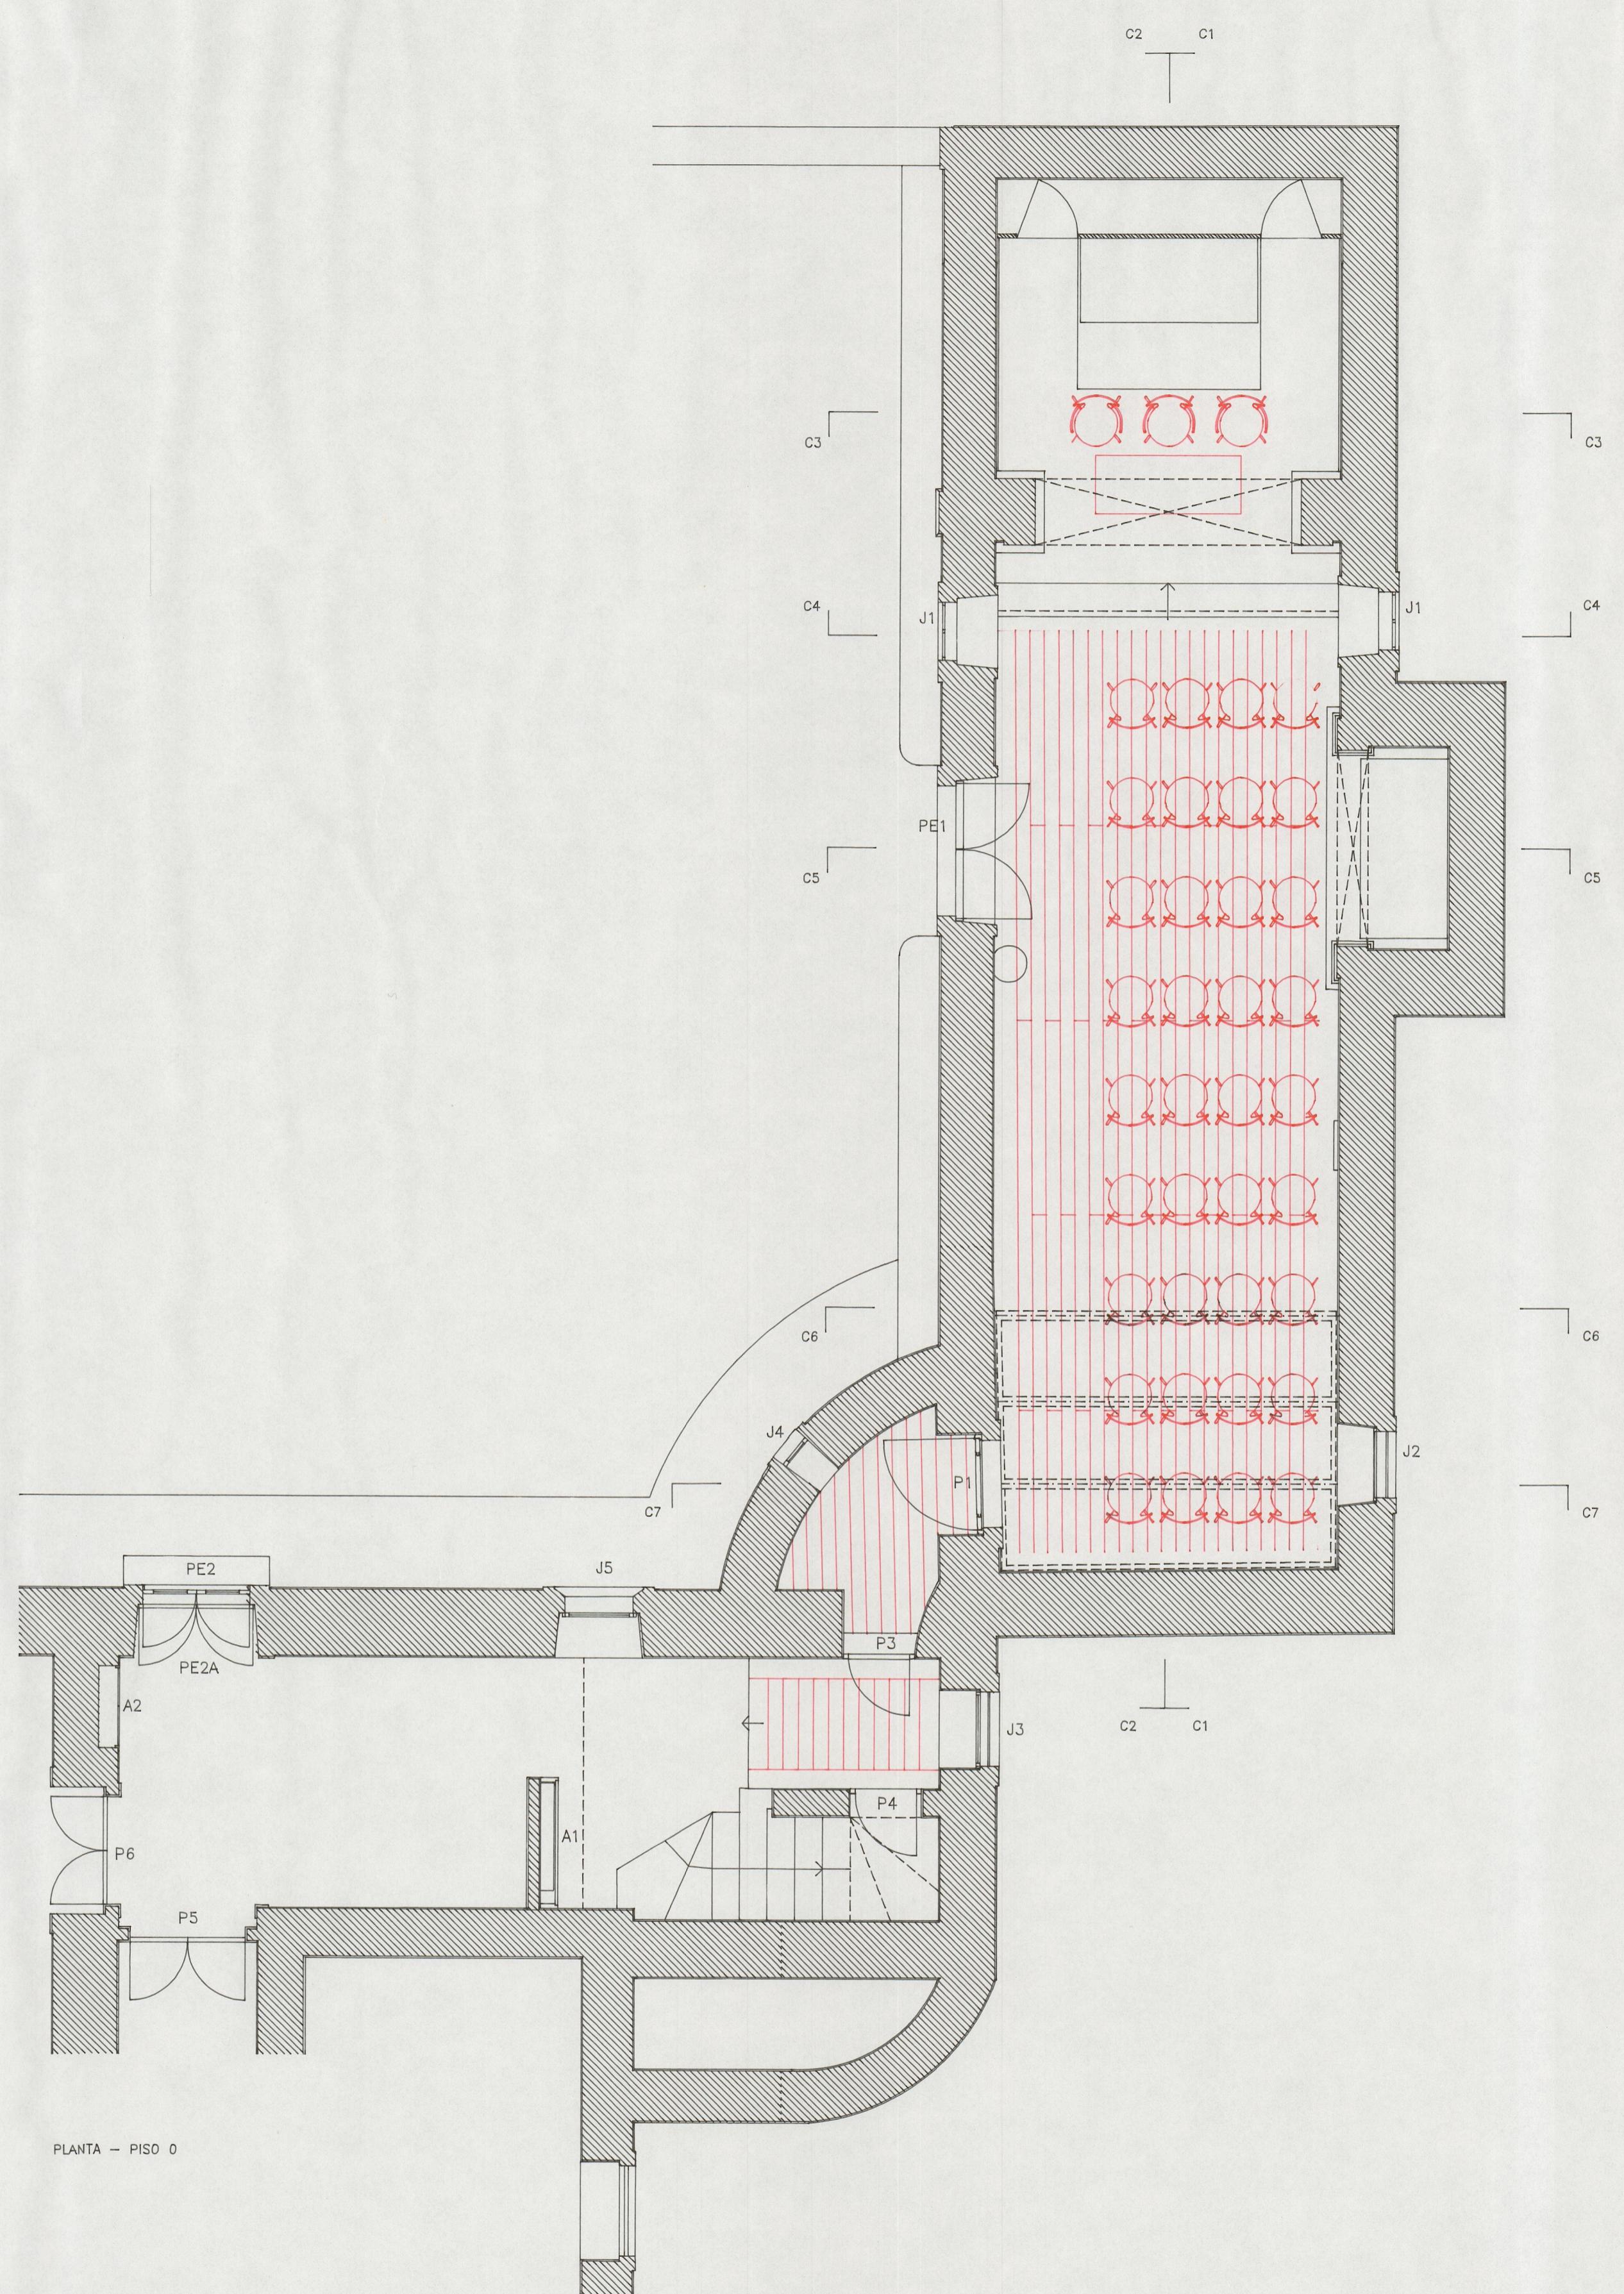

PLANTA - PISO 1

PLANTA - PISO 0

IPPAR		col. rui nunes silva	
CASA DE RAMALDE - PORTO		Julho 1996	
RECUPERAÇÃO DA CAPELA - PROJ. EXECUÇÃO		Escala 1/50	
PLANTAS		04	

norte

Humberto Vieira / Abílio Mourão - Arquitectos