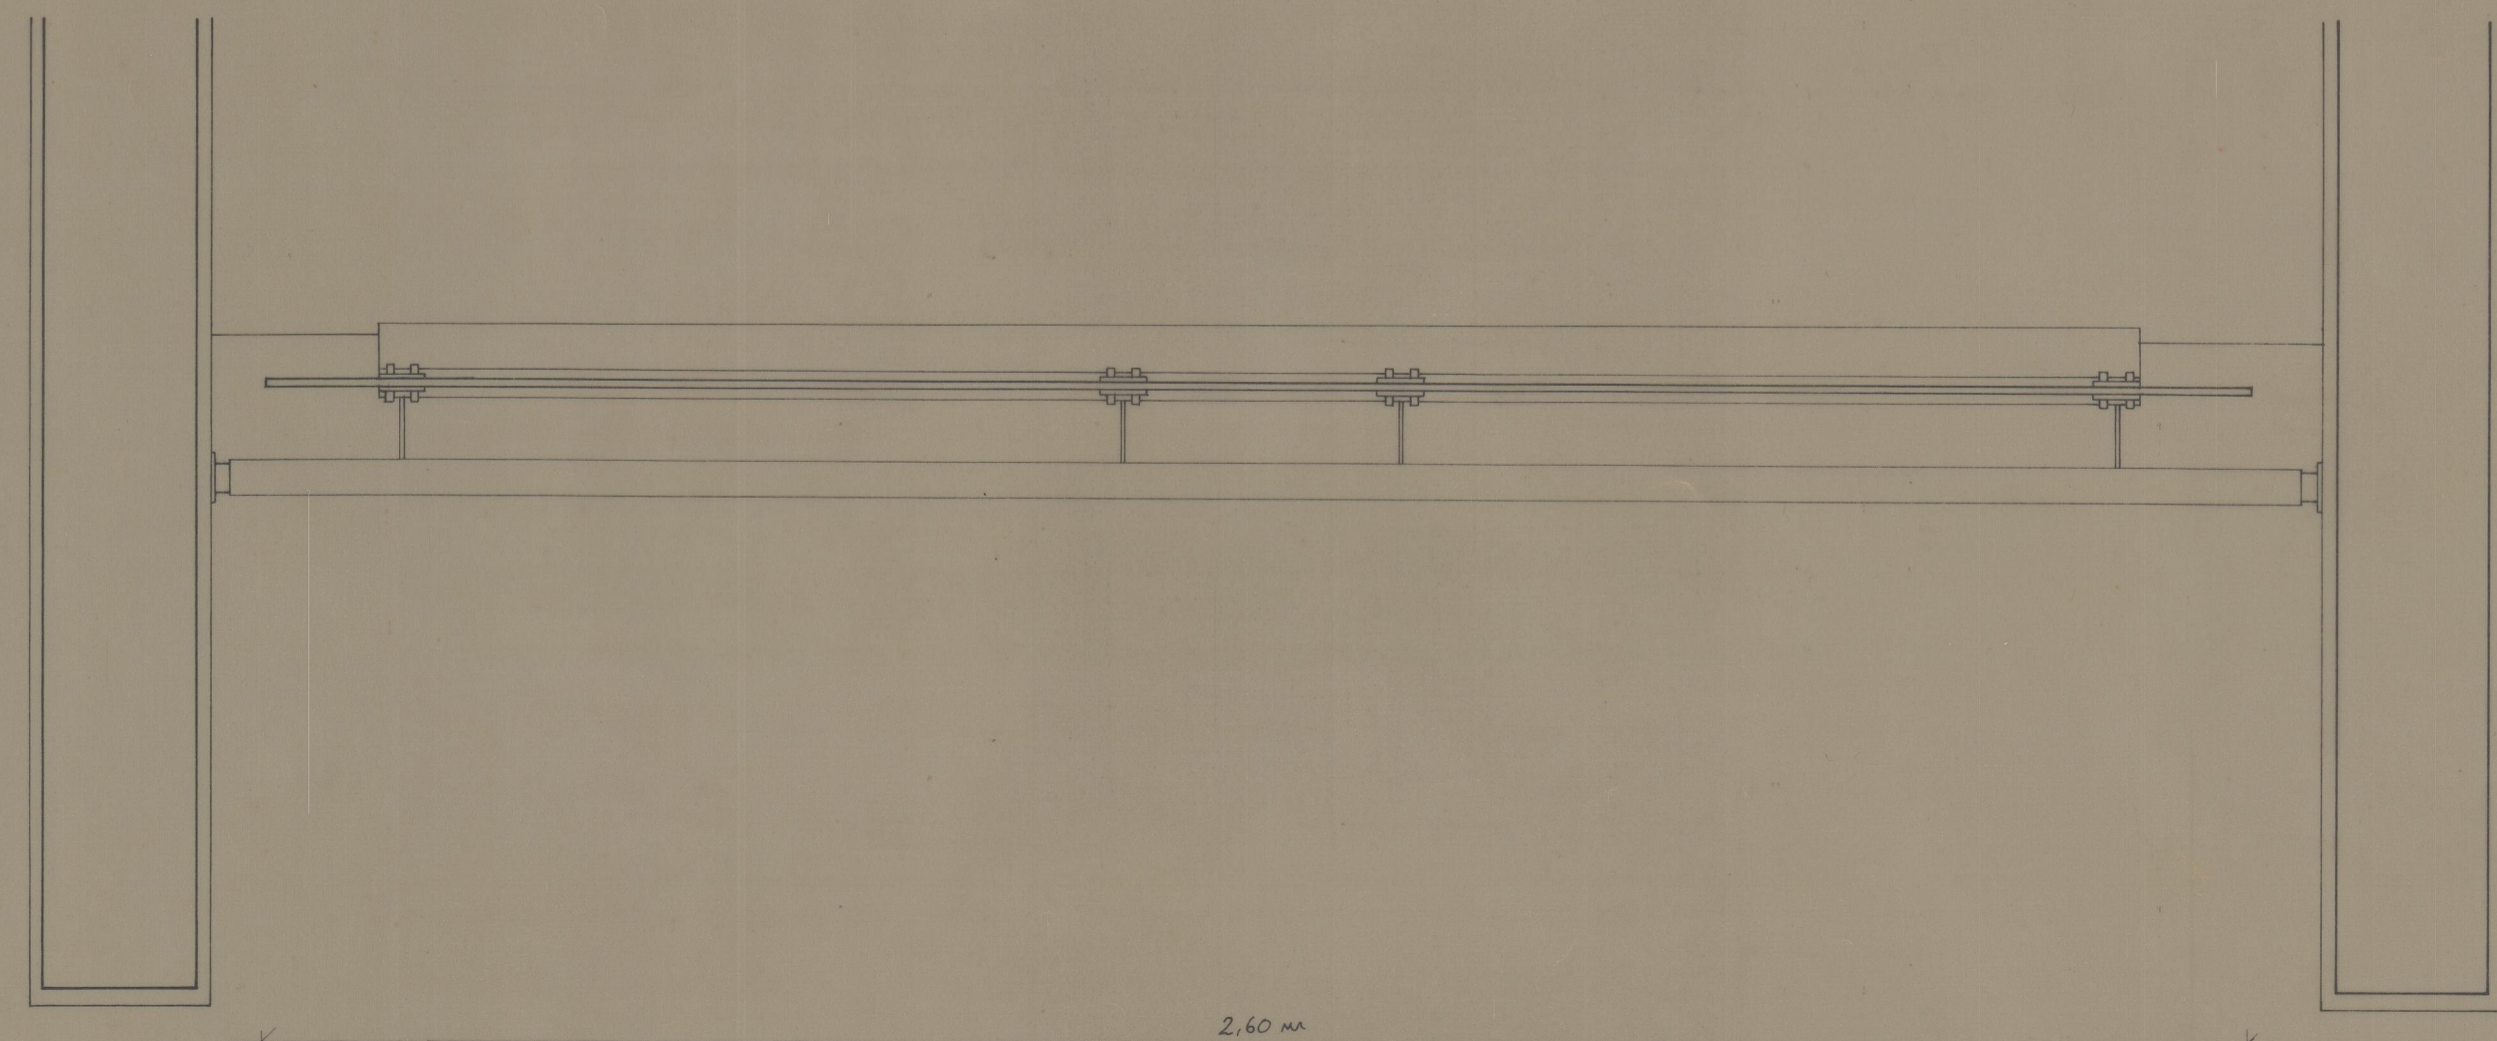

ALÇADO

GUARDA EM VIDRO - VER DETALHE FOLHA AT 538

CORTE VERTICAL AA'

- ROSETA EM AÇO INOXIDADO - Ø 20mm x 5mm
- TUBO EM AÇO INOXIDADO - Ø 2"
- TUBO EM FERRO PINTADO - Ø 40mm
- TUBO EM FERRO PINTADO - Ø 4"
- ROSETA EM AÇO INOXIDADO - Ø 20mm x 5mm
- PARAFUNHO DE CABEÇA CHATA
- MADERA DE CASQUEIRA PARA VISTAR - 240 x 35 mm

A

PLANTA

2,60 m

A

ALÇADO

90m 90m

pta 3666

41-2571