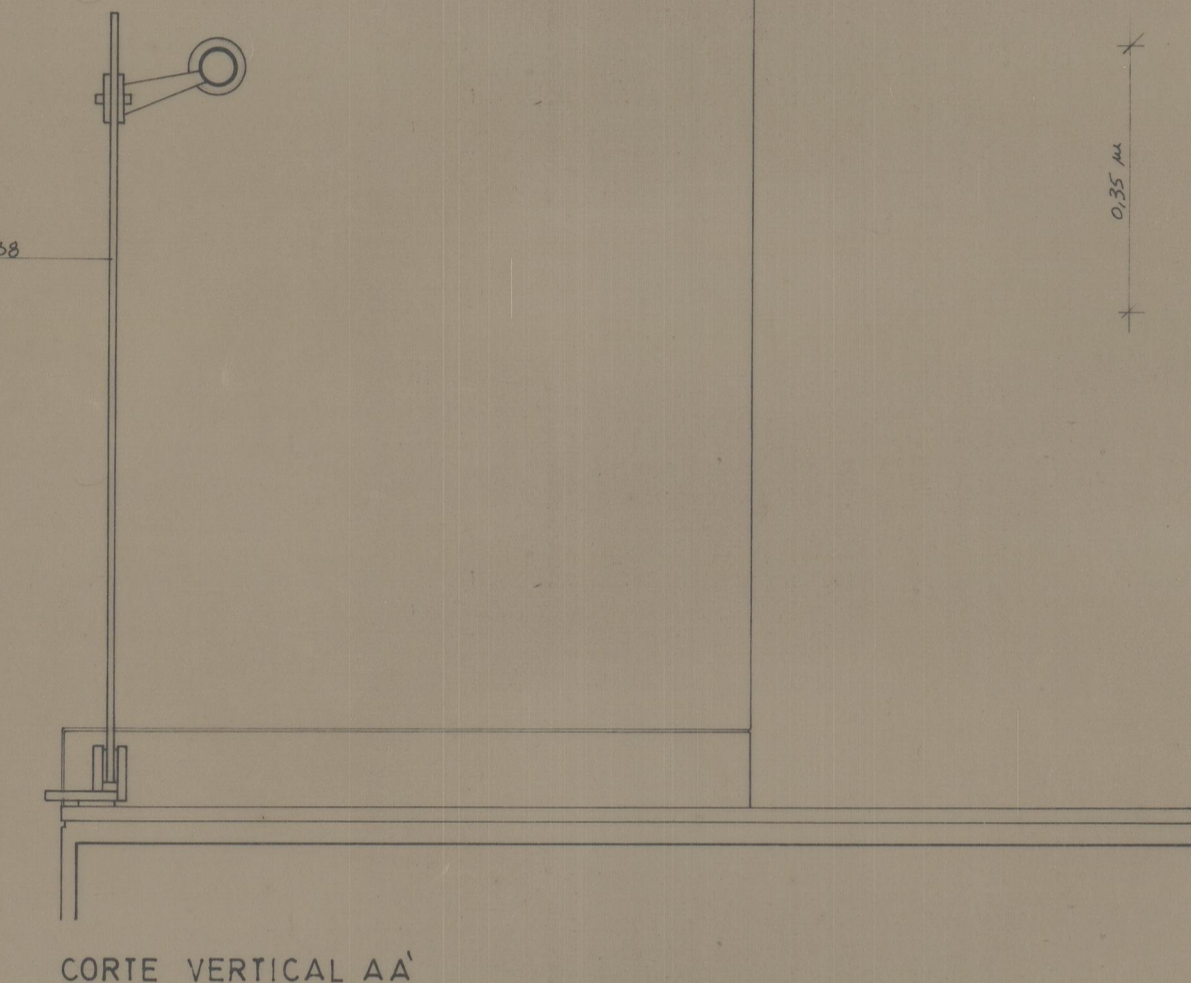

ALÇADO

GUARDA EM VIDRO - VER DETALHE FOLHA AT 538

CORTE VERTICAL AA'

- ROSETA EM AÇO INOXIDADO - Ø 20mm x 5mm
- TUBO EM AÇO INOXIDADO - Ø 2"
- TUBO EM FERRO PINTADO - Ø 40mm
- TUBO EM FERRO PINTADO - Ø 4"
- ROSETA EM AÇO INOXIDADO - Ø 20mm x 5mm
- PARAFUNHO DE CABEÇA CHATA
- MADERA DE CASQUEIRA PARA VISTAR - 240 x 35 mm

A

PLANTA

2,60 m

A

ALÇADO

90m 90m

pta 3666

41-2571