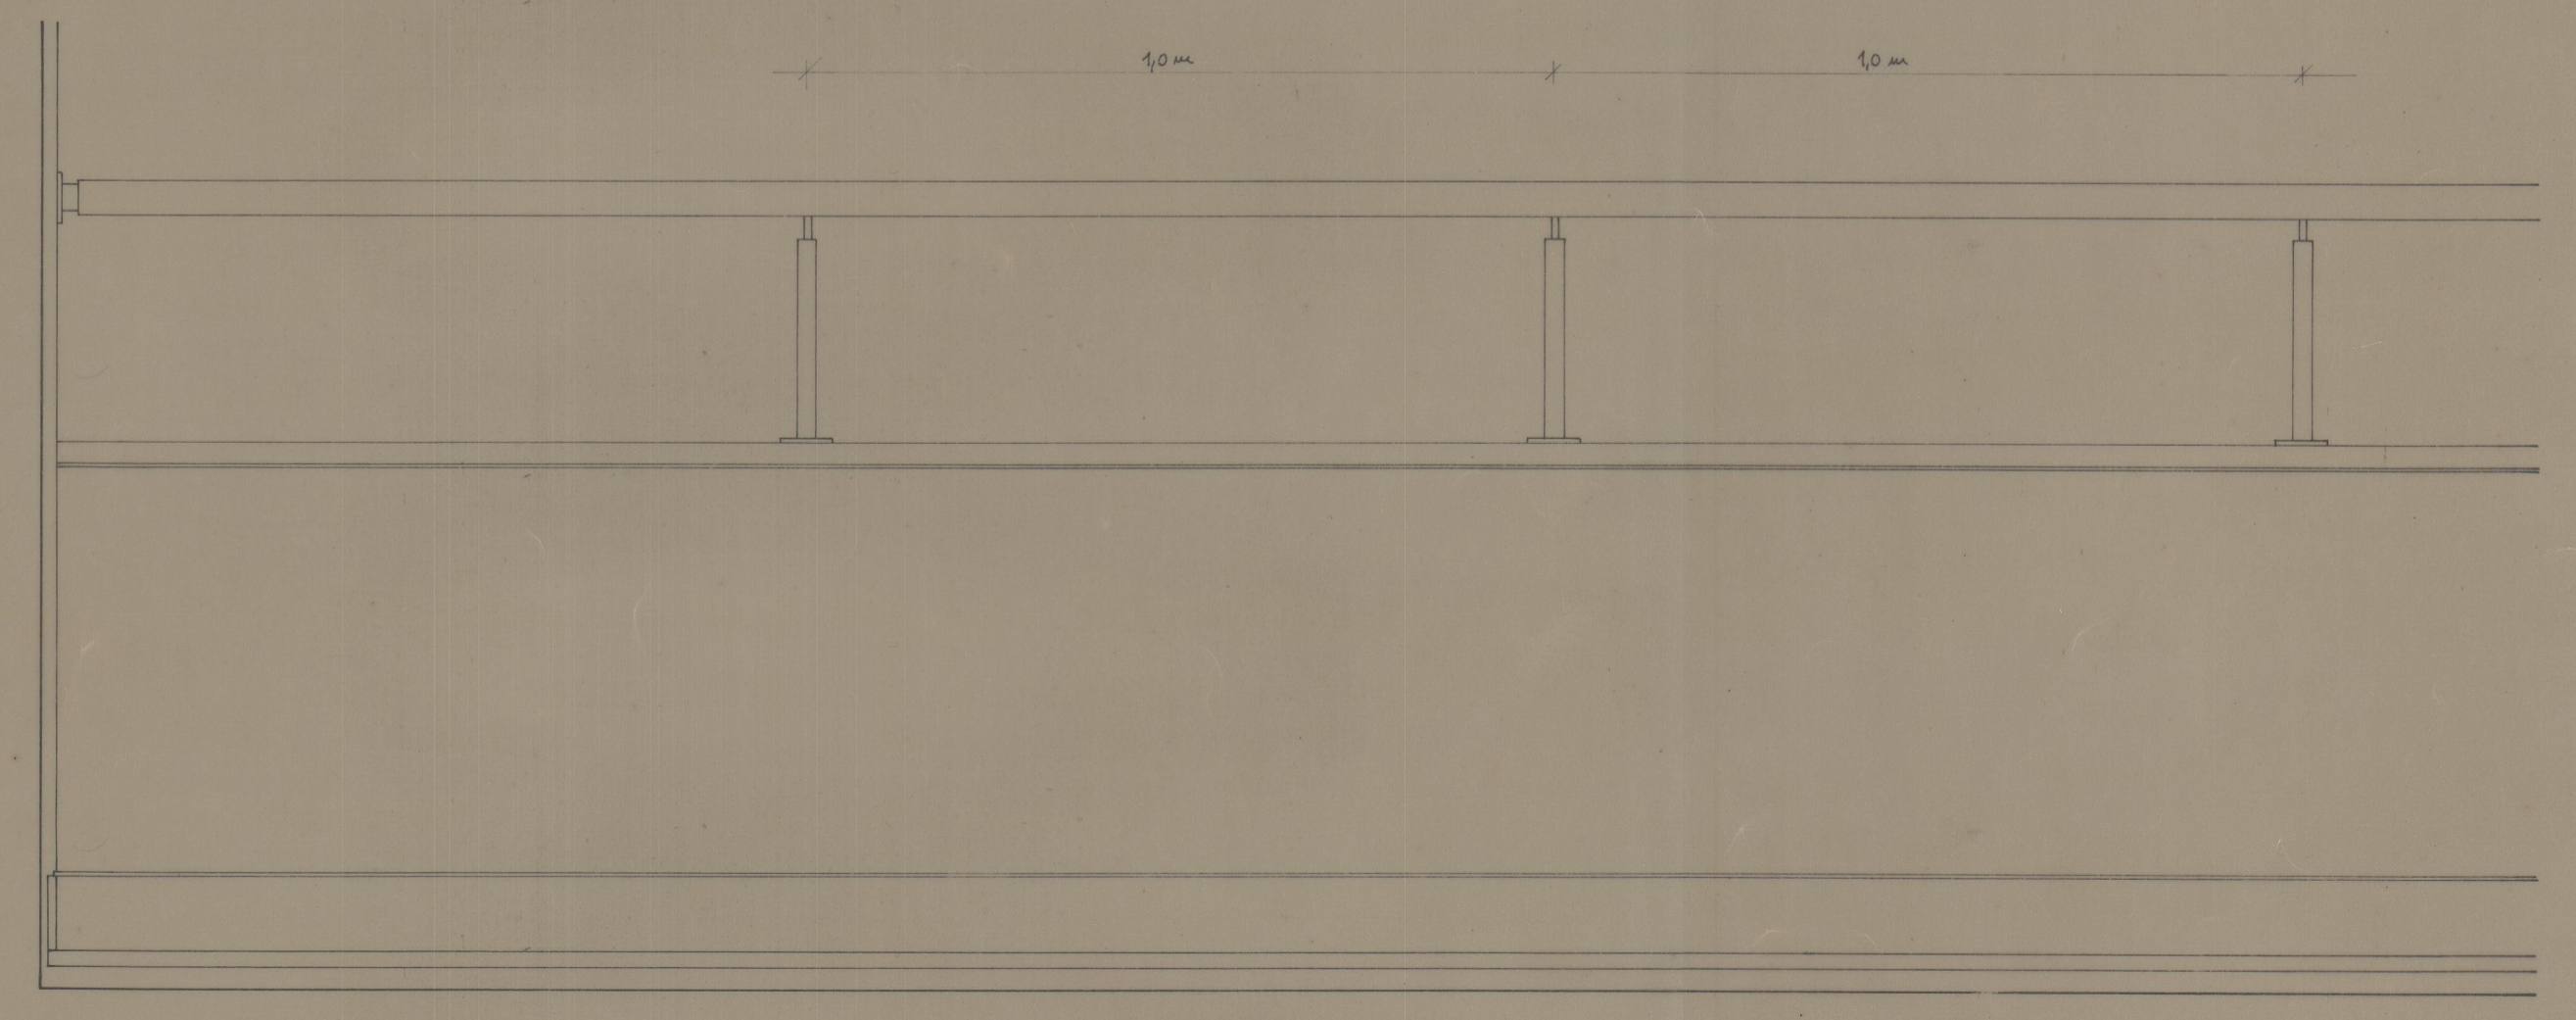

ALÇADO

GUARDA EM VIDRO - VER DETALHE FOLHA AT 538

CORTE VERTICAL AA'

- ROSETA EM AÇO INOXIDADO - Ø 20mm x 5mm
- TUBO EM AÇO INOXIDADO - Ø 2"
- TUBO EM FERRO PINTADO - Ø 40mm
- TUBO EM FERRO PINTADO - Ø 4"
- ROSETA EM AÇO INOXIDADO - Ø 20mm x 5mm
- PARAFUNHO DE CABEÇA CHATA
- MADERA DE CASQUEIRA PARA VISTAR - 240 x 35 mm

A

PLANTA

2,60 m

A

ALÇADO

90m 90m

pta 3666

41-2571